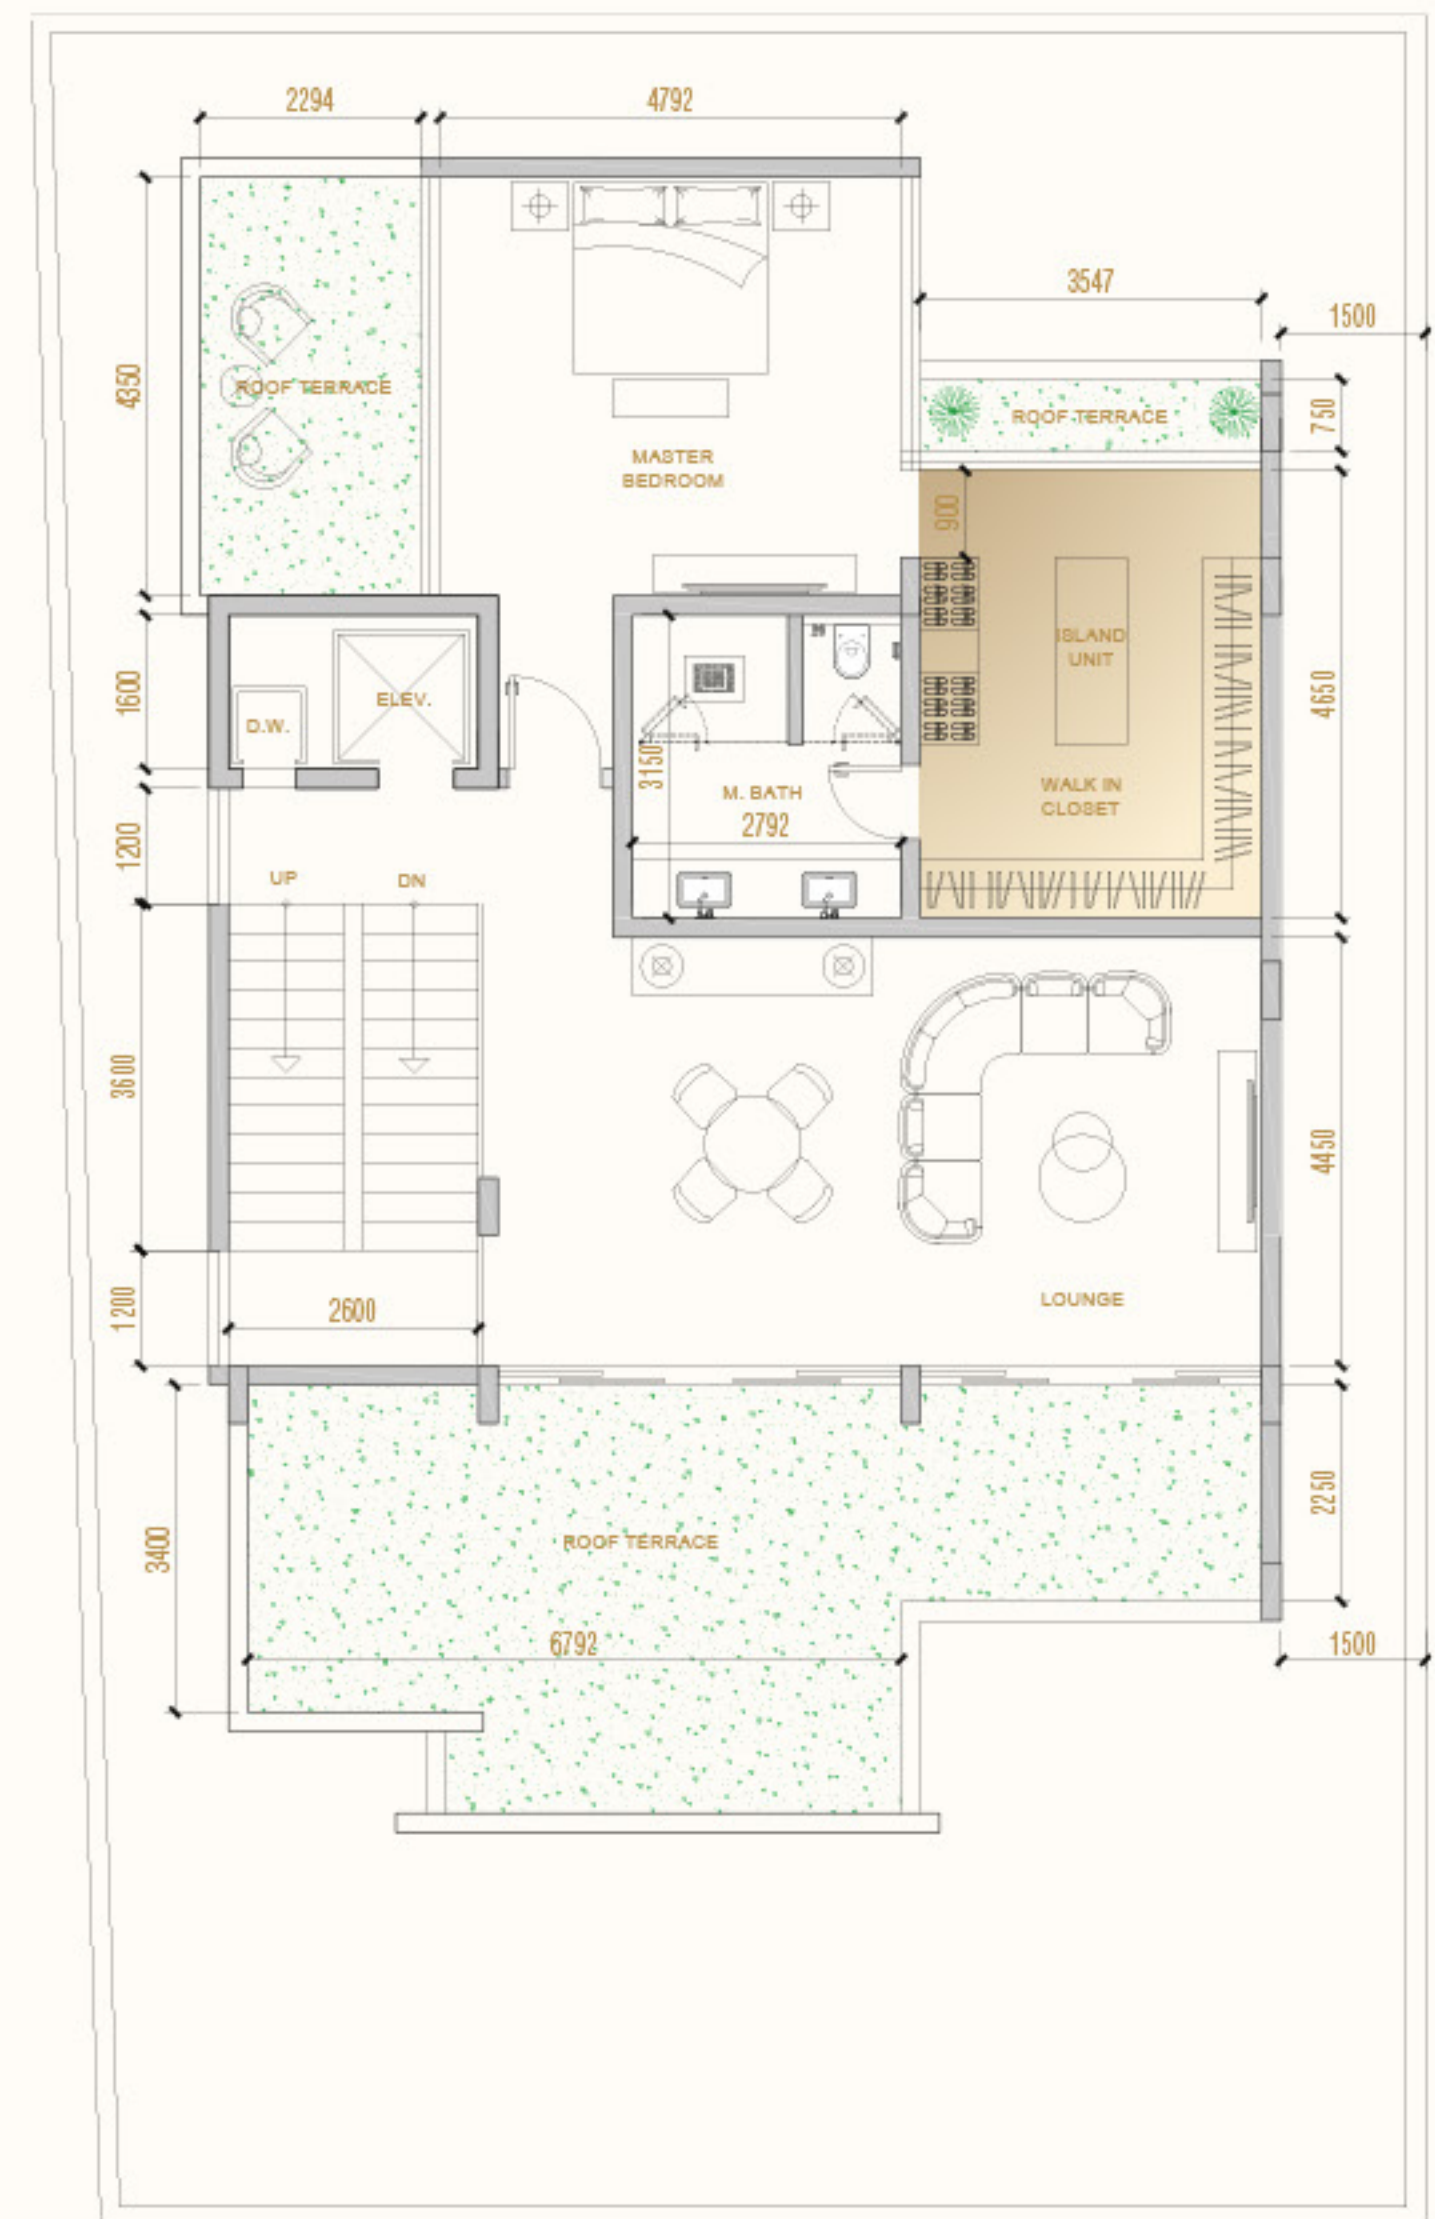

خزانة الملابس