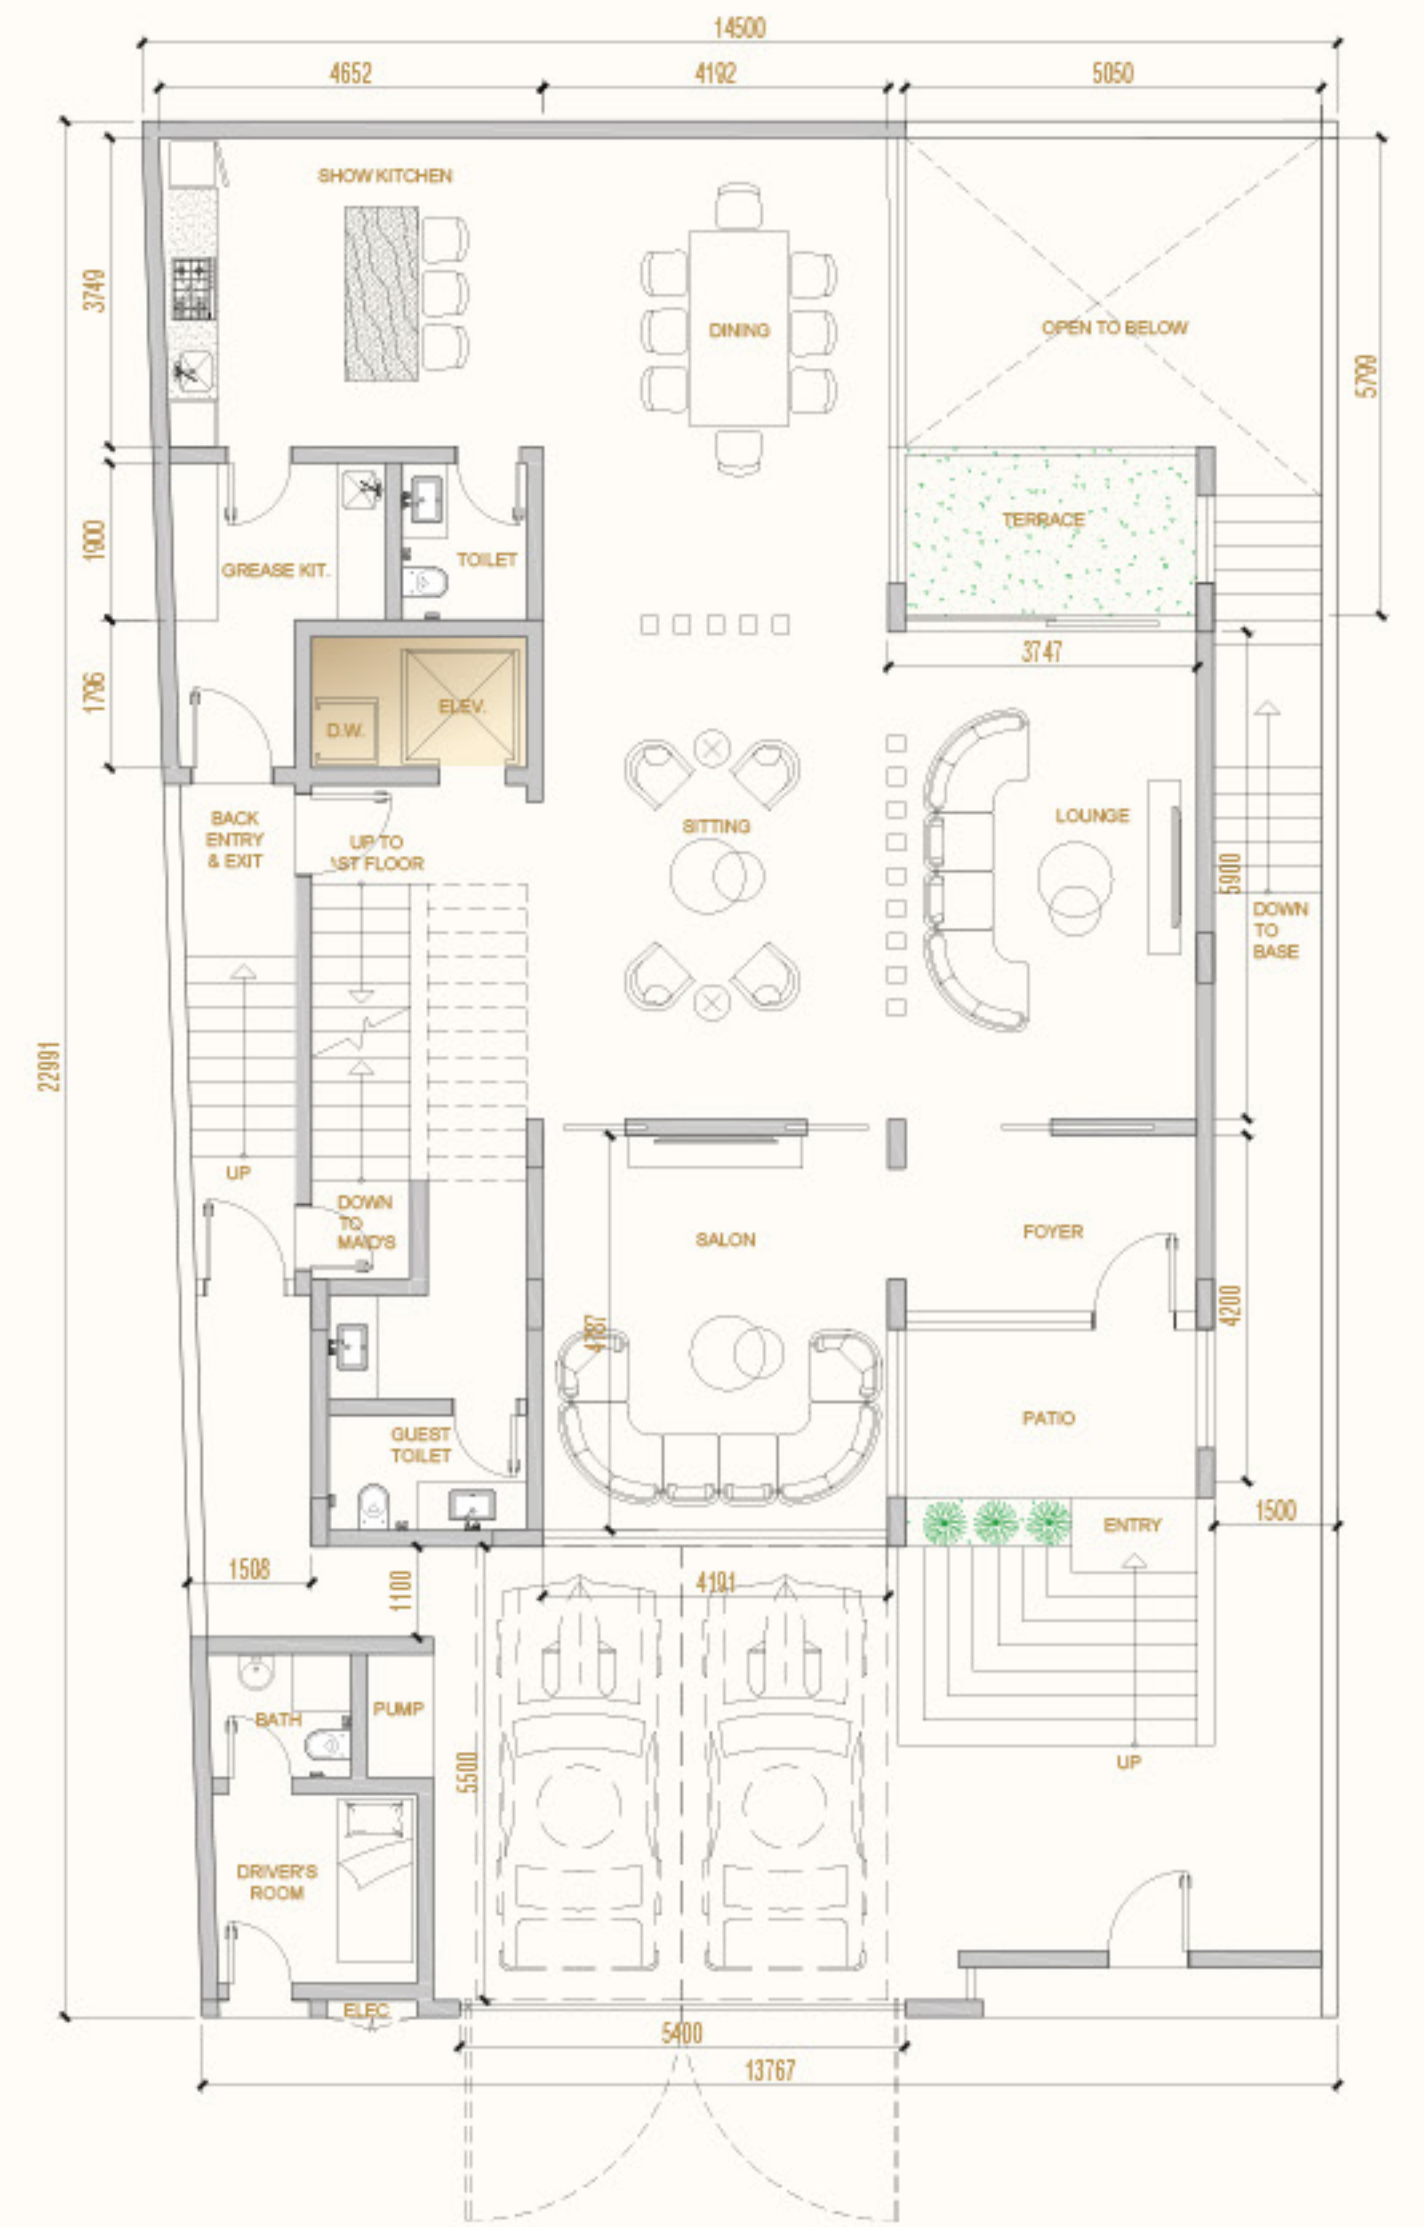

ردهة المصعد

URBAN
VENTURES
أوربان فنتشرز