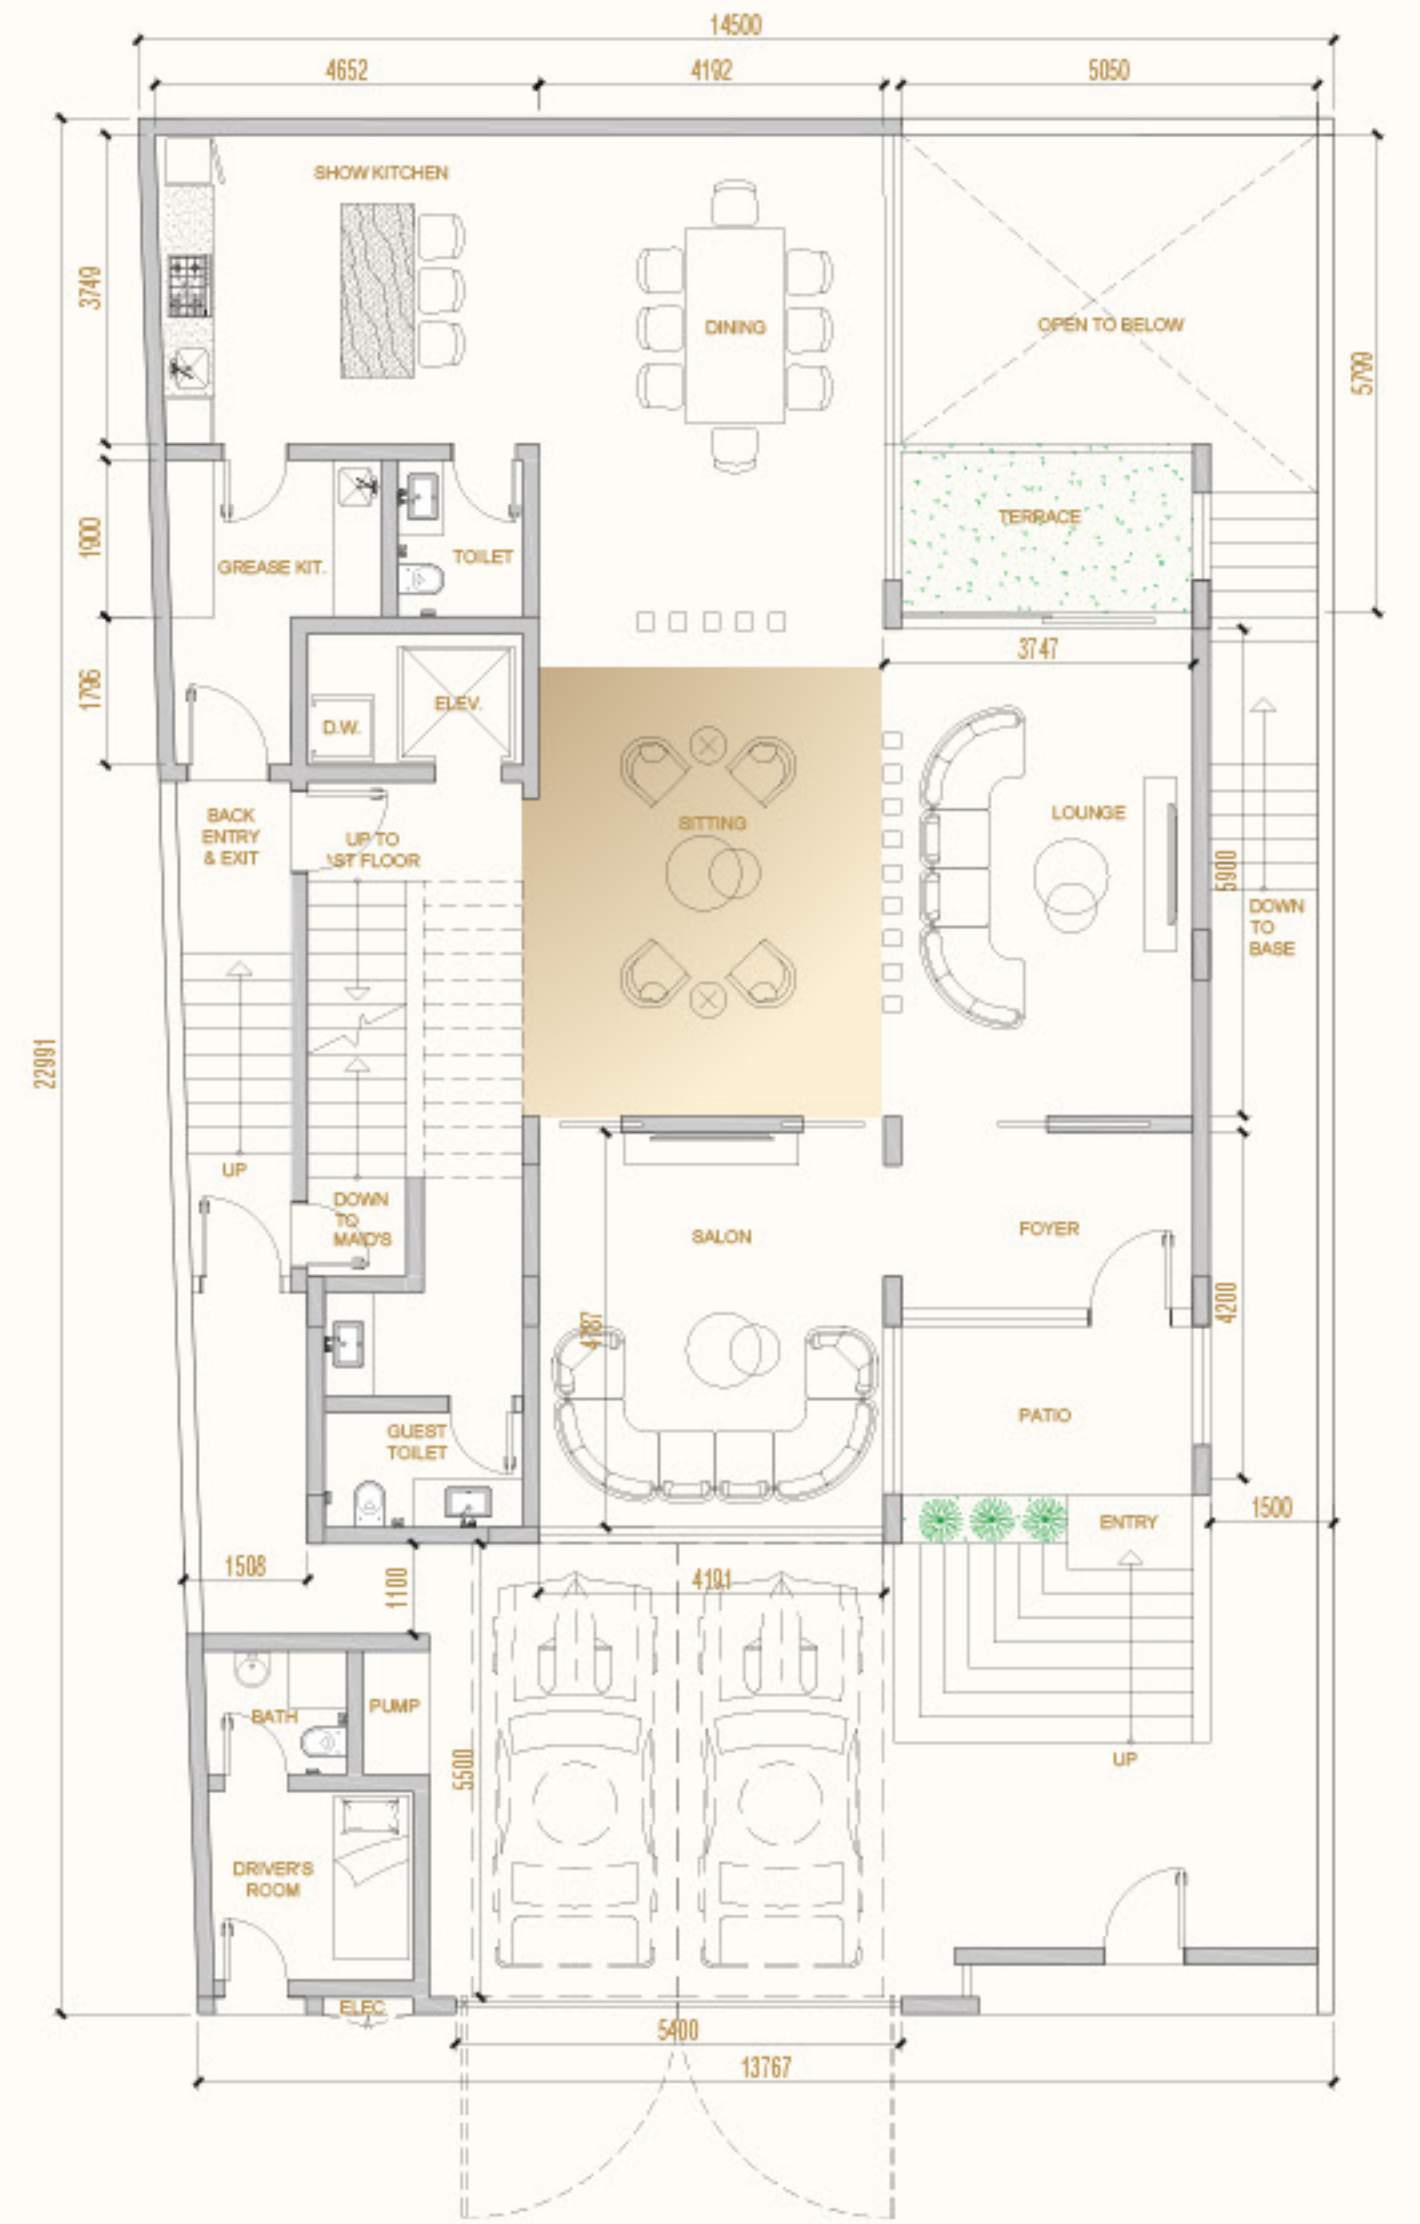

المساحة المبنية: 168.06 sqm

مساحة الأرض

325 sqm

المساحة المبنية

806.59 sqm

مطبخ عرض ومطبخ
تحضير مستقل

مسبح إنفينيتي
وتراس

فناء مفتوح بإضاءة
طبيعية

قلل مارينا 3

كاونتر بجانب المسبح

الطابق الأرضي

صالة عائلية مريحة، مصممة خصيصاً لتوفير أقصى درجات الراحة والجمعات العائلية

قلل مارينا 3

الصالة العائلية

URBAN
VENTURES
أوربان فنتشرز

قلل مارينا 3

الجلوس بجانب المسبح

قلل مارينا 3

الصالون الجلوس بجانب المسبح

قلل مارينا 3

صالة الطعام

URBAN VENTURES
أوربان فنتشرز

جناح الضيوف الرئيسي

قلل مارينا 3