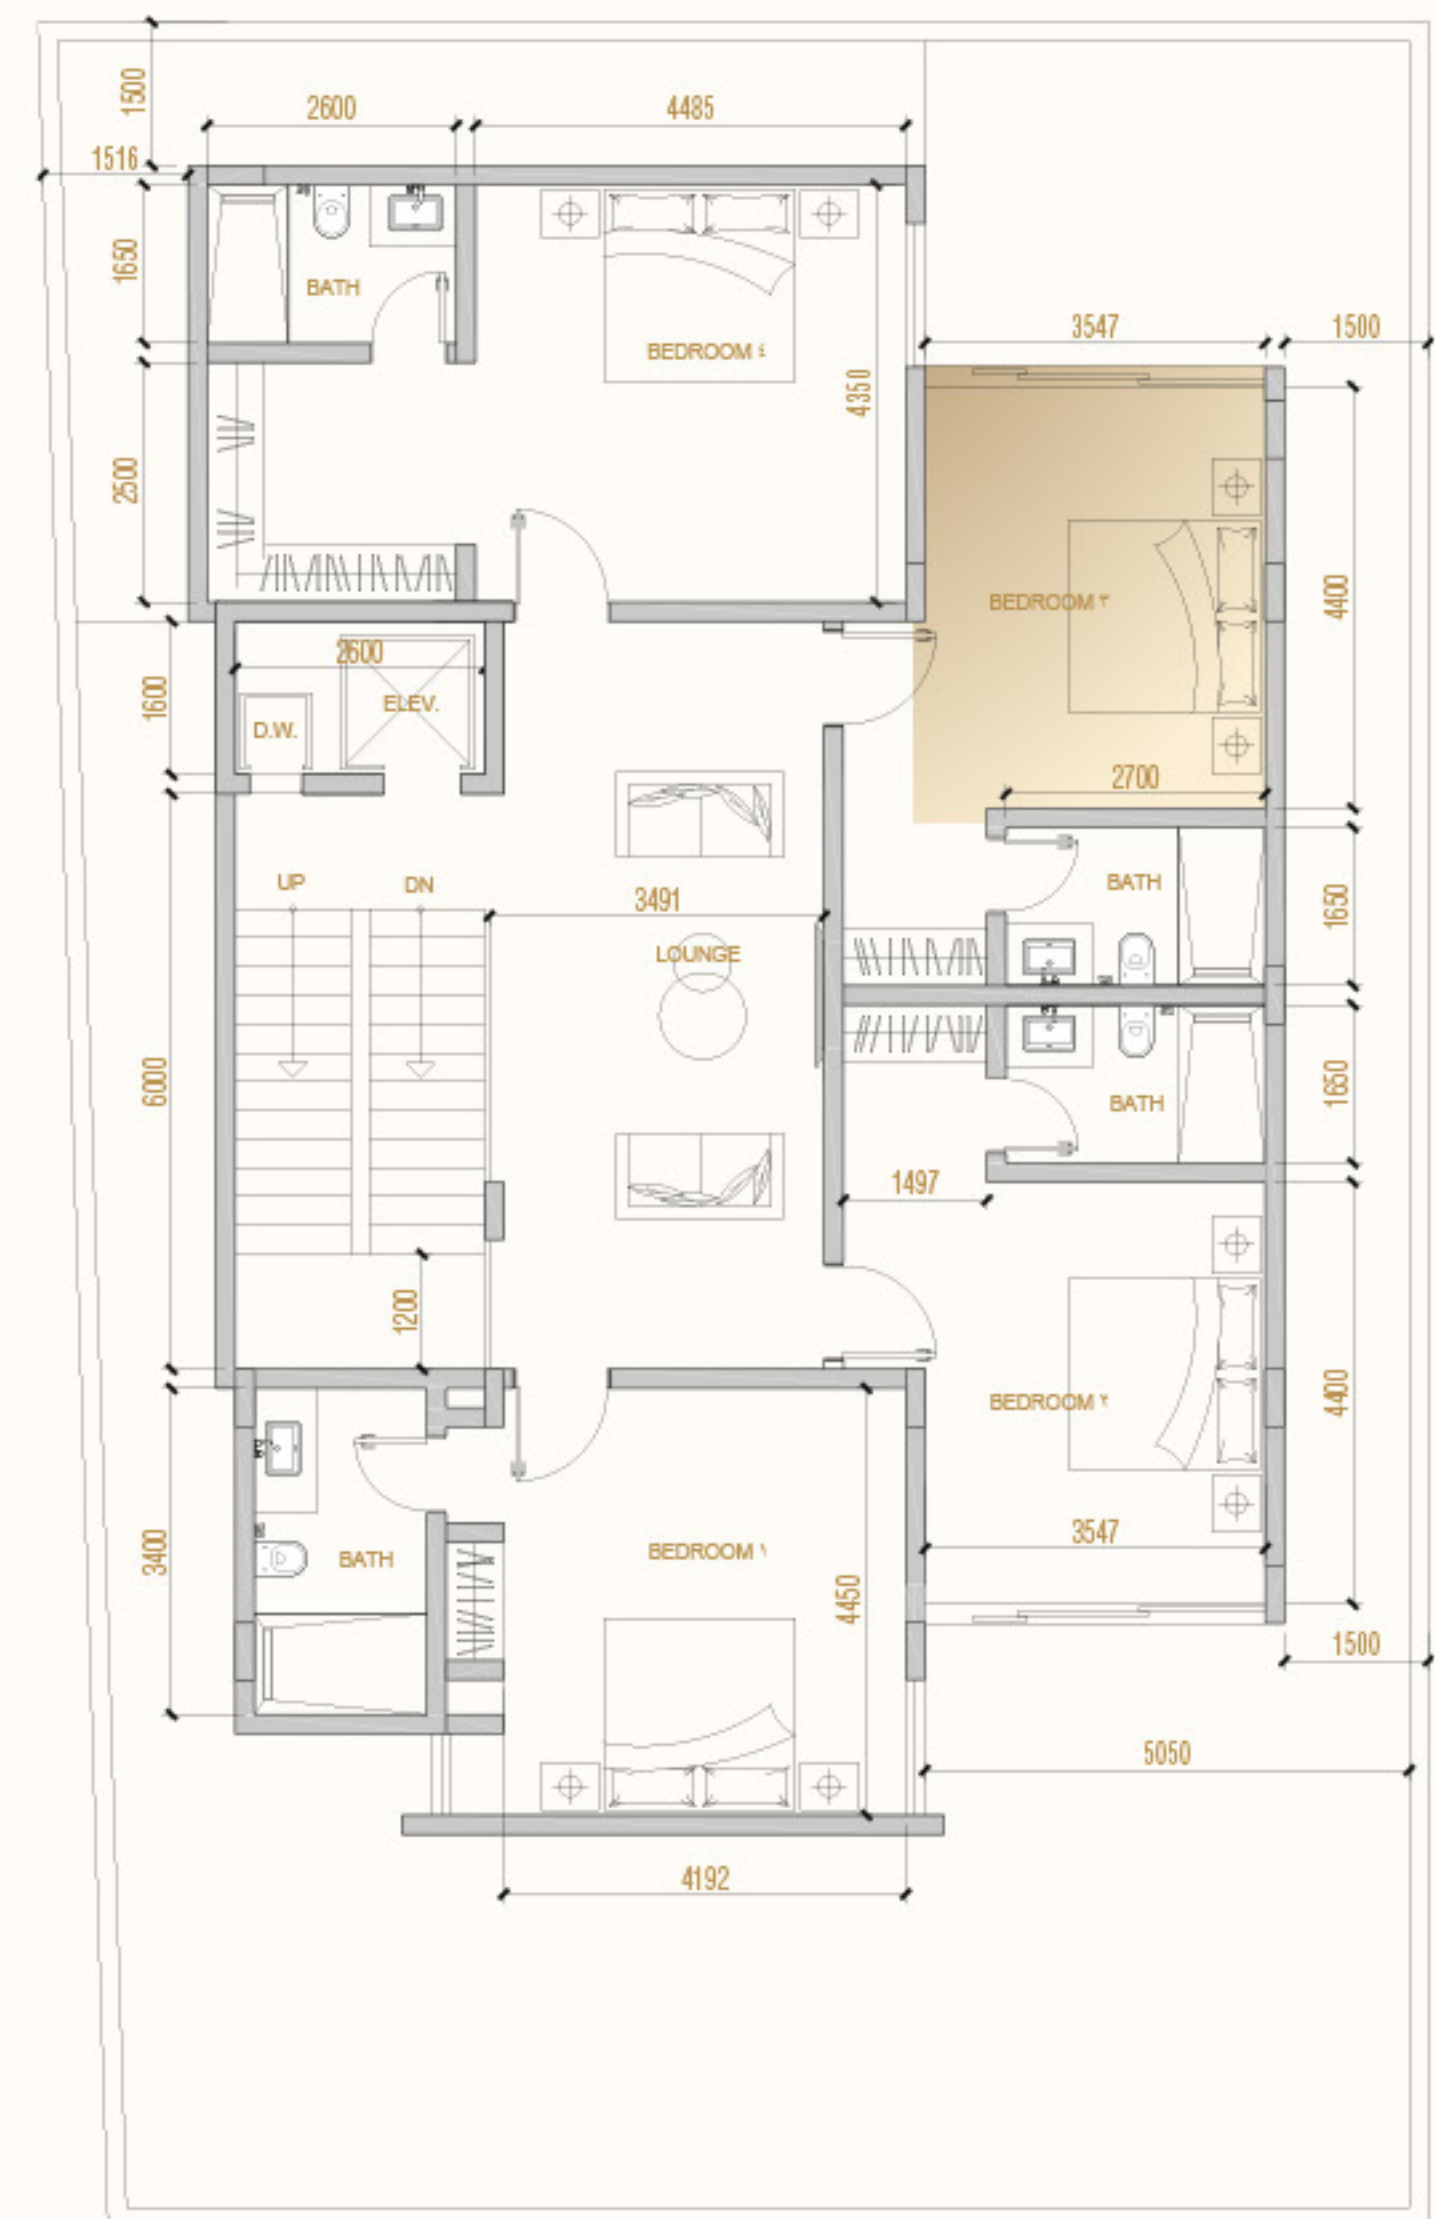

الجنّاح (3)