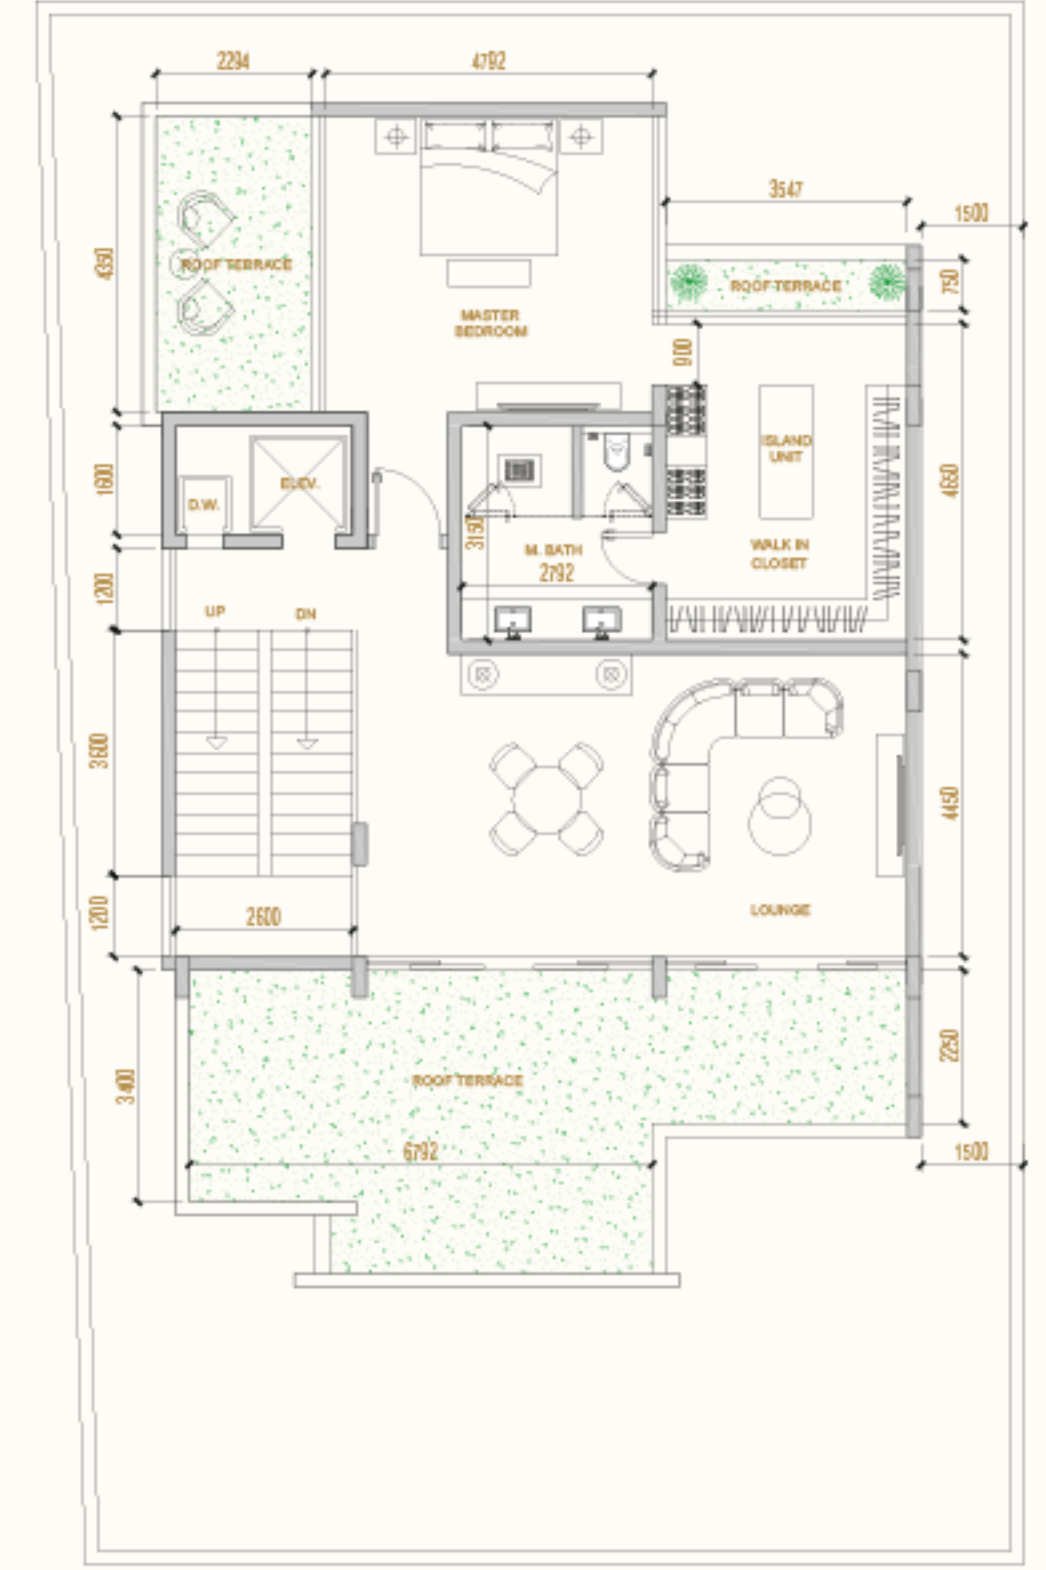

أهلاً بك في منزلك الجديد

الطابق الترفيهي (القبو الثاني)

المساحة المبنية: 184.96 sqm

الطابق الأرضي

المساحة المبنية: 282.71 sqm

الطابق الأول

المساحة المبنية: 170.86 sqm

الطابق الثاني

المساحة المبنية: 168.06 sqm

مساحة الأرض

325 sqm

المساحة المبنية

806.59 sqm

مطبخ عرض ومطبخ
تحضير مستقل

مسبح إنفينيتي
وتراس

فناء مفتوح بإضاءة
طبيعية