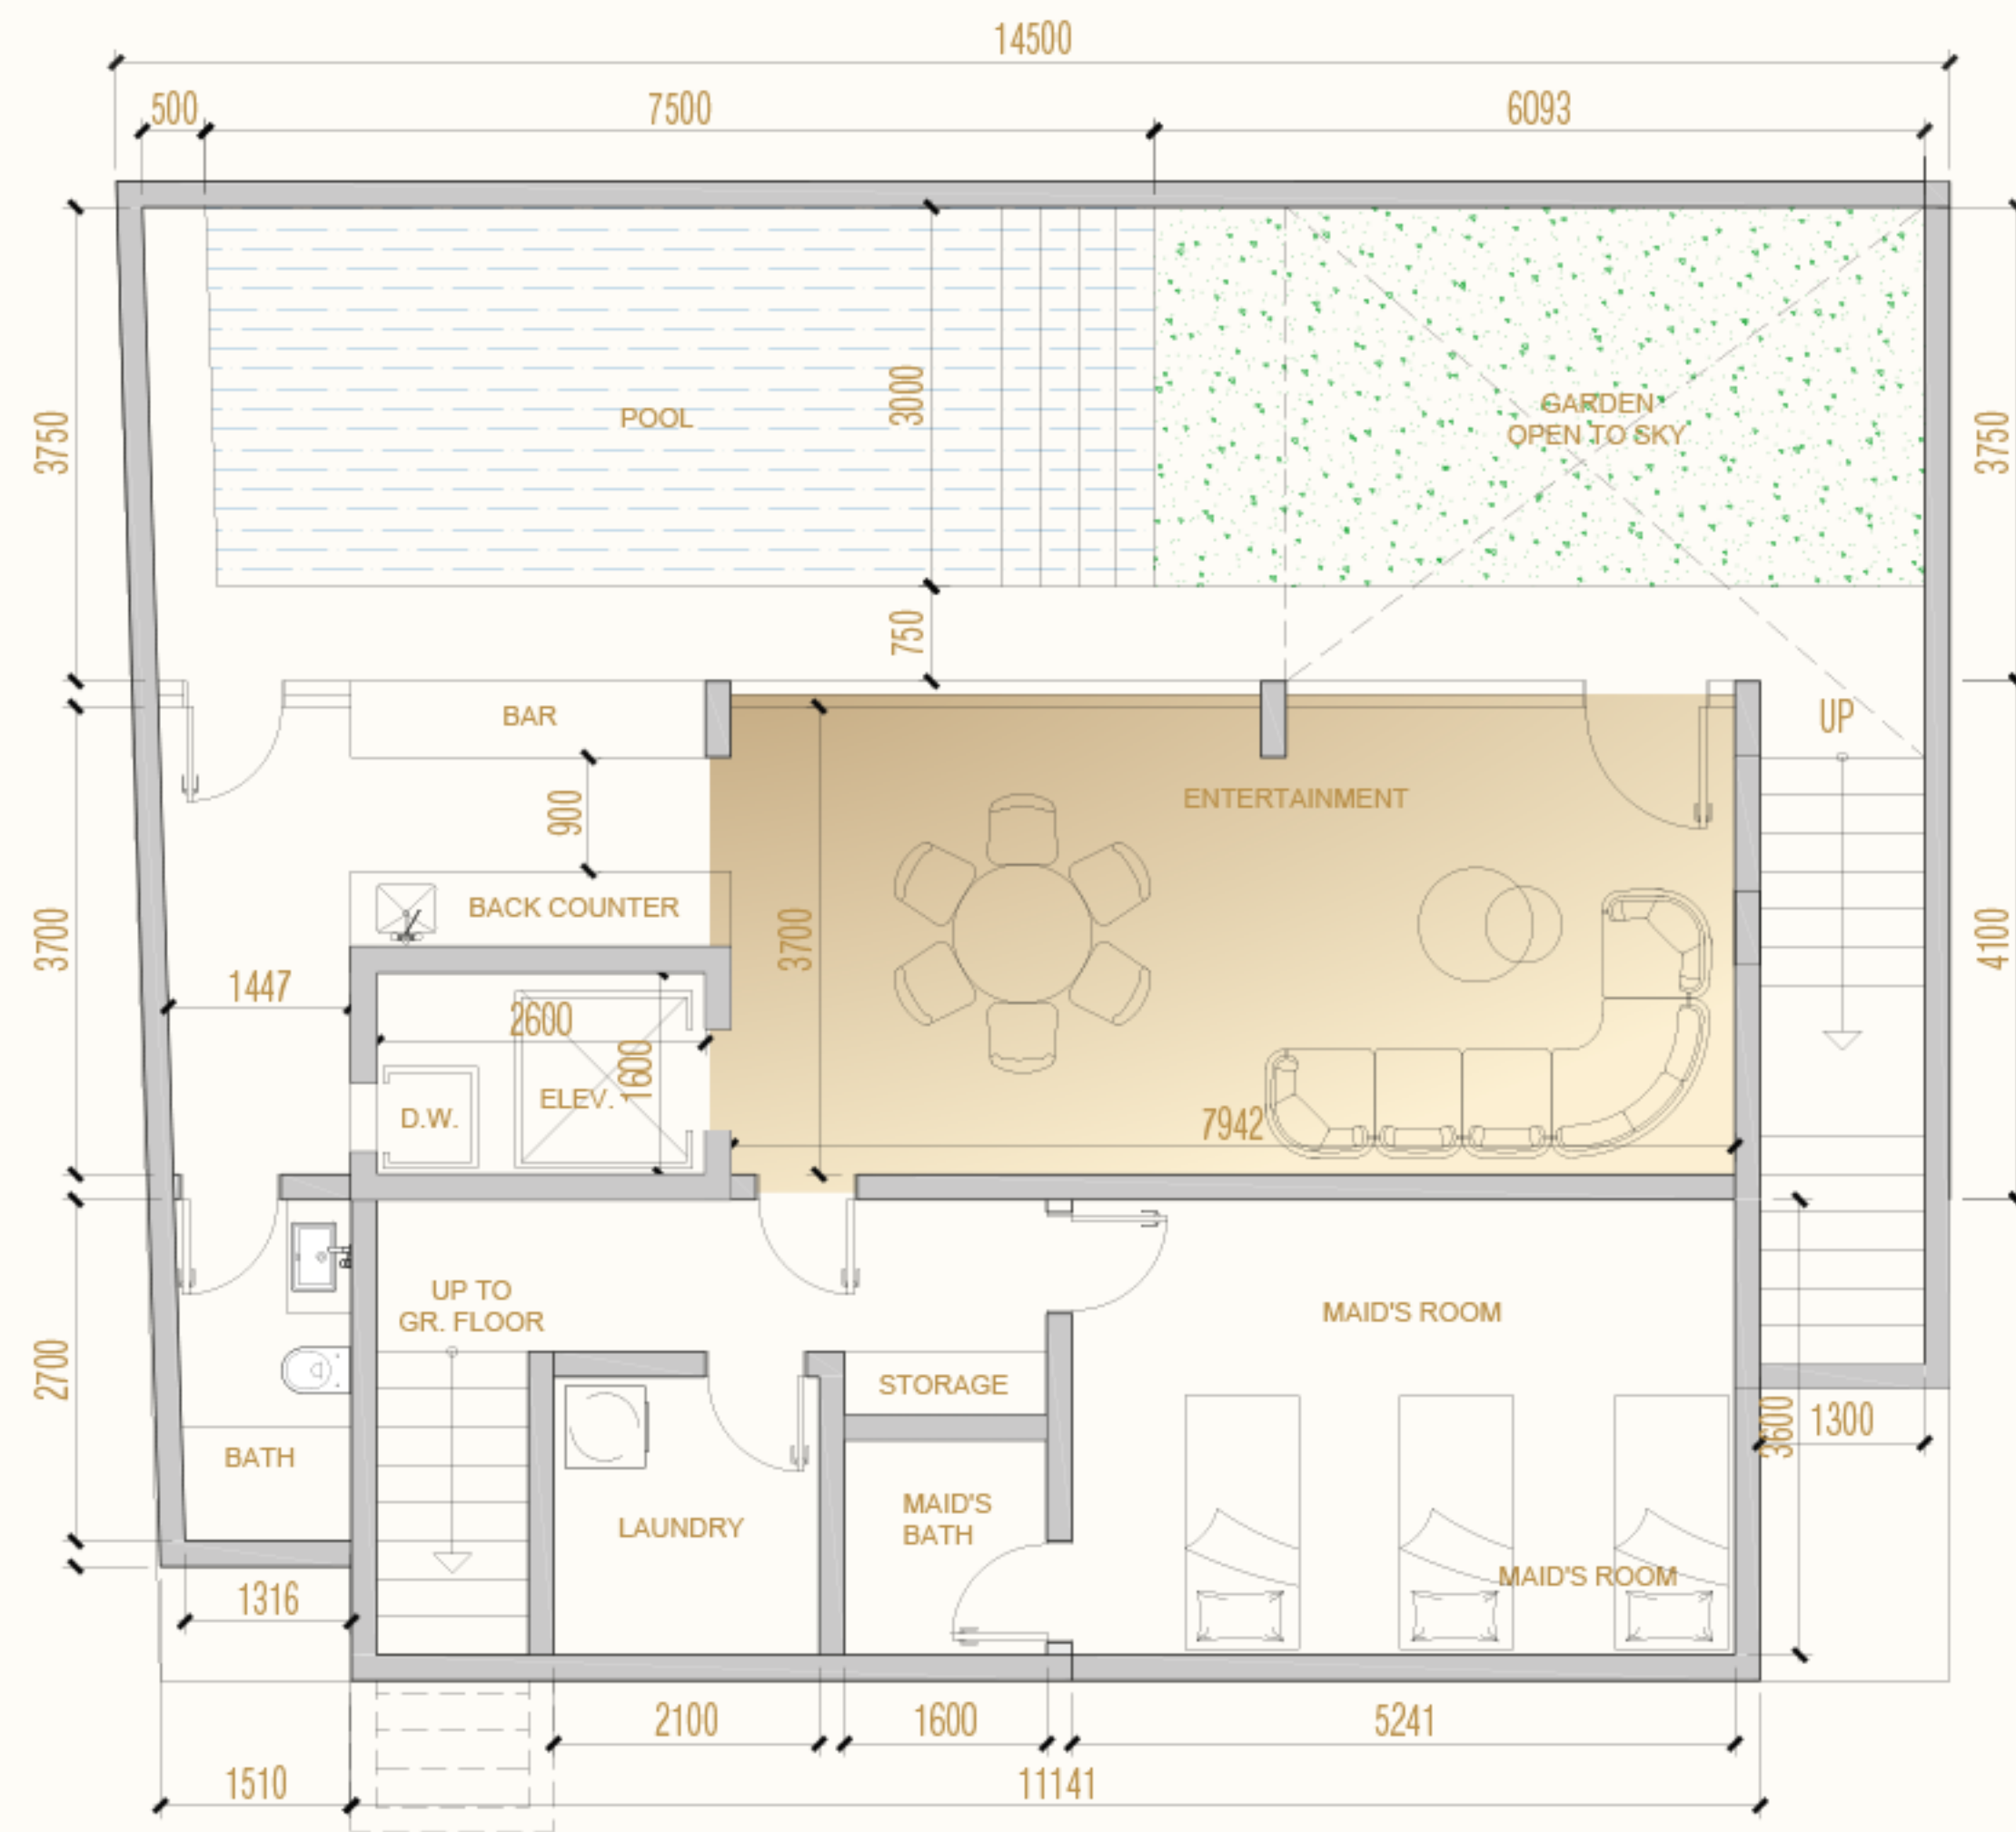

المساحة المبنية: 168.06 sqm

مساحة الأرض

325 sqm

المساحة المبنية

806.59 sqm

مطبخ عرض ومطبخ
تحضير مستقل

مسبح إنفينيتي
وتراس

فناء مفتوح بإضاءة
طبيعية

ردهة المصعد

خمس أجنحة نوم
مع دورات مياه خاصة

تجربة متكاملة تمتد عبر مستويات متعددة، تجمع بين المساحات
الداخلية الخارجية
من صالات البدروم المصممة بعناية، إلى مساحات الأدوار العلوية
الراقية، وصولاً إلى فناء مفتوح يتيح لك الاستمتاع بجمال الطبيعة
في بيئة سكنية تنبض بالراحة والخصوصية

قلل مارينا 3

URBAN
VENTURES
أوربان فنتشرز

الطابق الترفيهي (القبو)

فيل مارينا 3

الصالة الرئيسية وطاولة الطعام

URBAN
VENTURES
أوربان فنتشرز

قلل مارينا 3

صالة الطعام