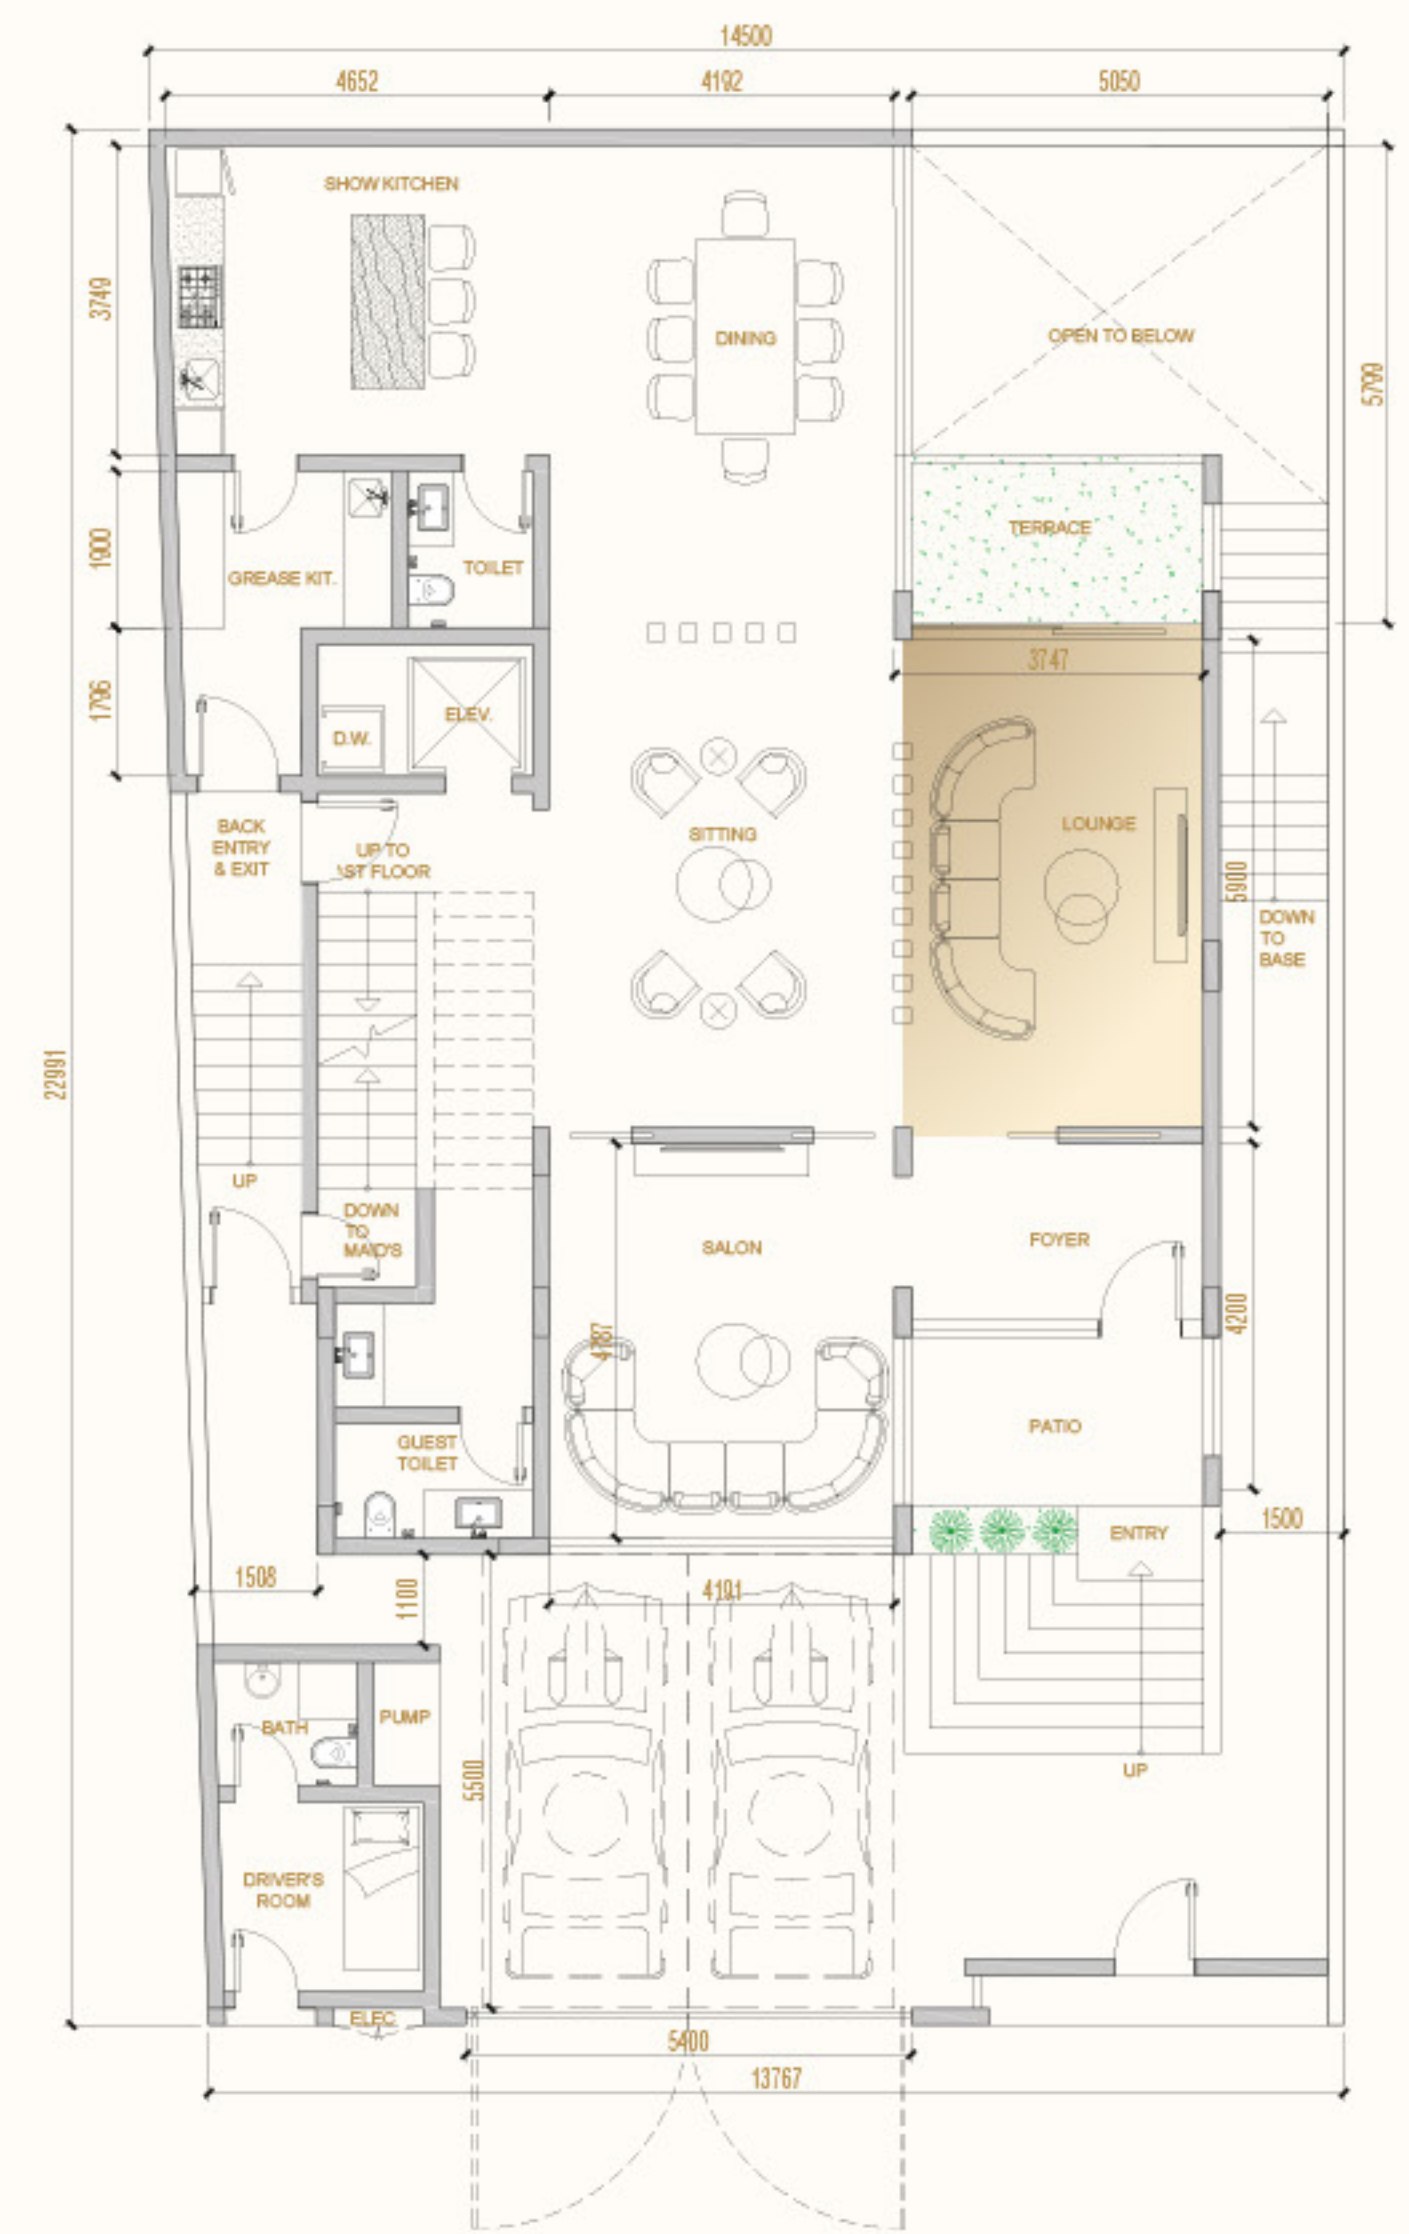

المساحة المبنية: 168.06 sqm

مساحة الأرض

325 sqm

المساحة المبنية

806.59 sqm

مطبخ عرض ومطبخ
تحضير مستقل

مسبح إنفينيتي
وتراس

فناء مفتوح بإضاءة
طبيعية

قلل مارينا 3

كاونتر بجانب المسبح

الطابق الأرضي

صالة عائلية مريحة، مصممة خصيصاً لتوفير أقصى درجات الراحة والجمعات العائلية

قلل مارينا 3

الصالة العائلية

URBAN
VENTURES
أوربان فنتشرز

قلل مارينا 3

الجلوس بجانب المسبح

قلل مارينا 3

الصالون الجلوس بجانب المسبح

قلل مارينا 3

صالة الطعام

URBAN VENTURES
أوربان فنتشرز

جناح الضيوف الرئيسي

قلل مارينا 3