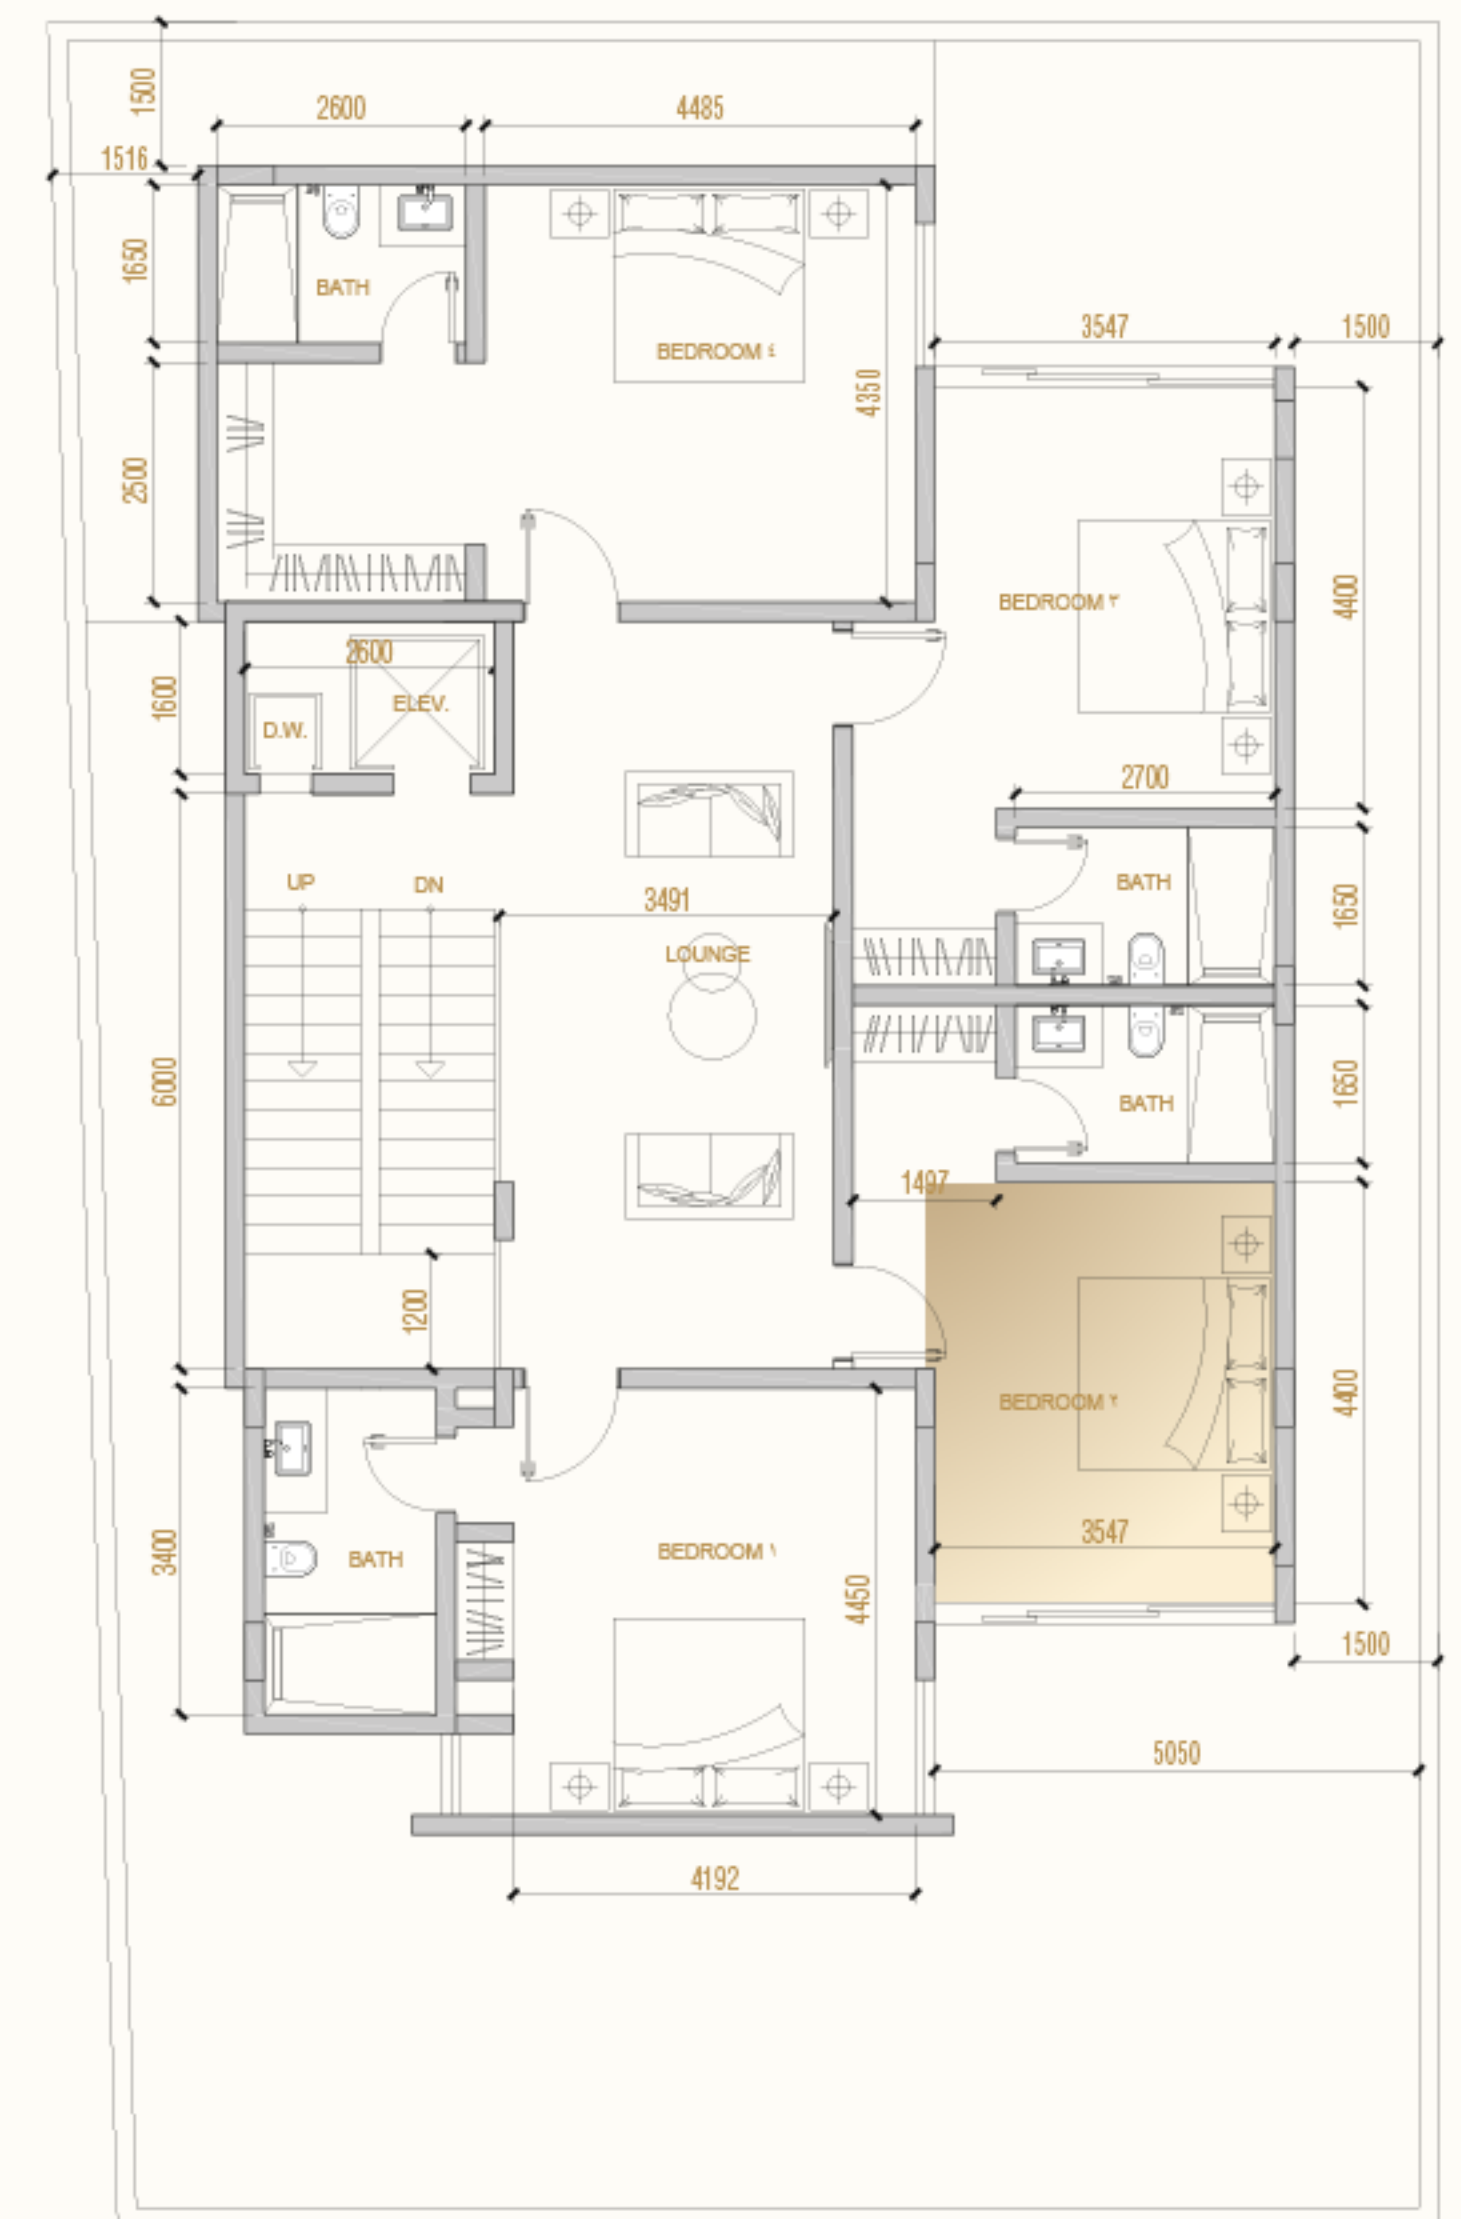

الجنح (2)

URBAN
VENTURES
أوربان فنتشرز