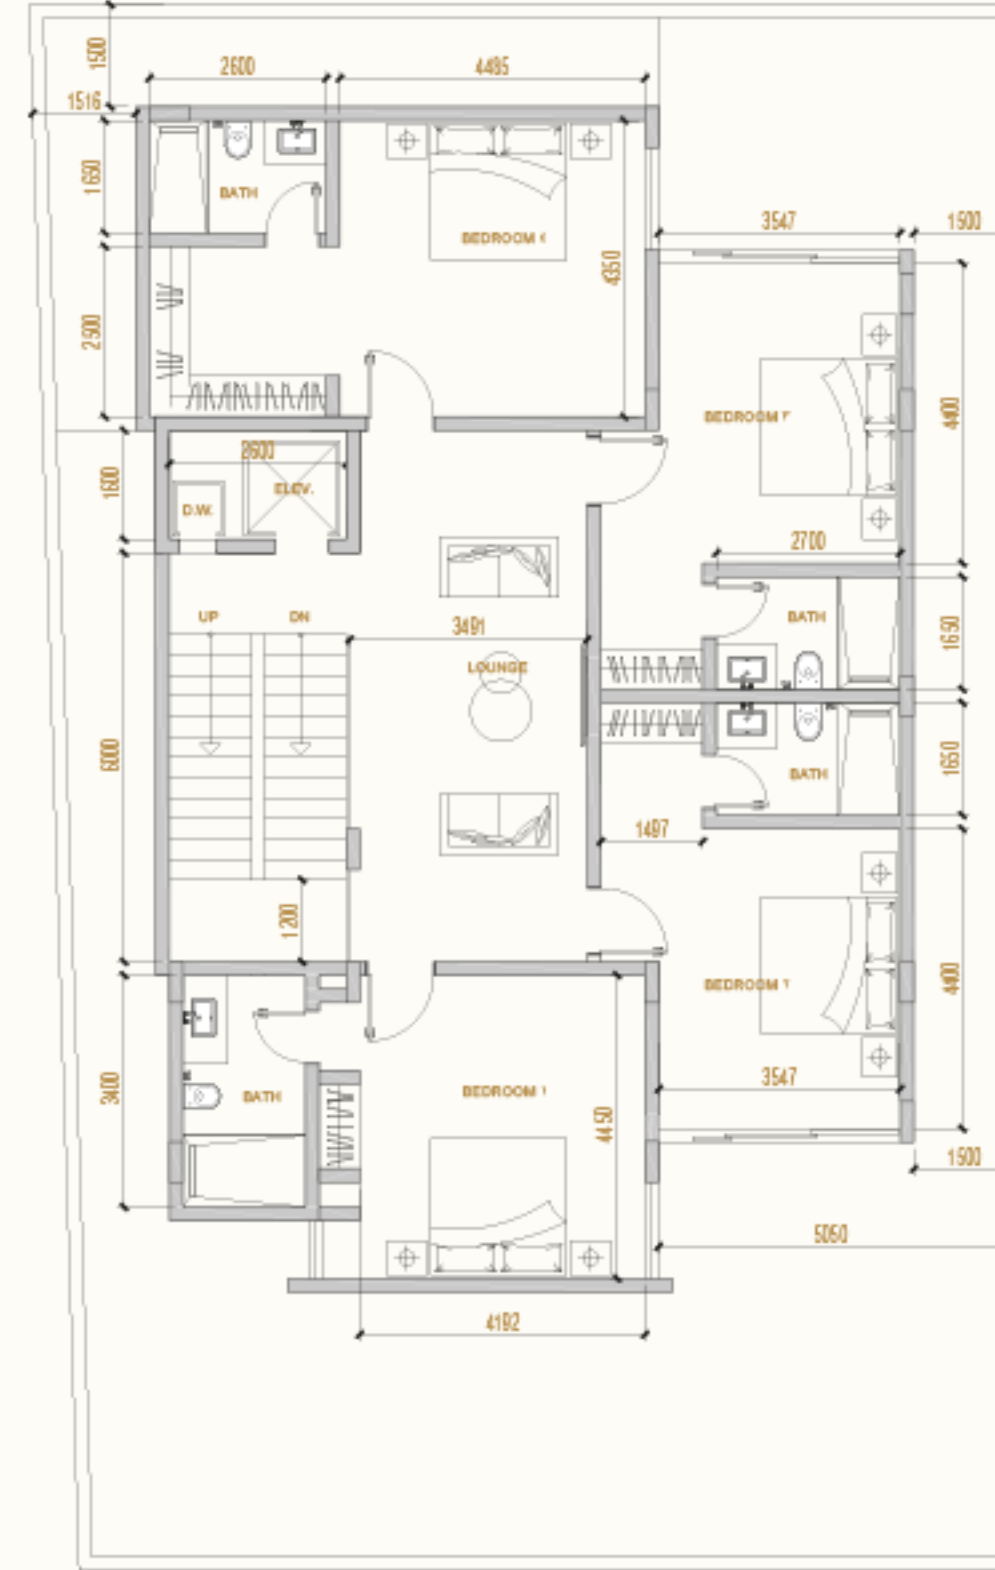

أهلاً بك في منزلك الجديد

الطابق الترفيهي (القبو الثاني)

المساحة المبنية: 184.96 sqm

الطابق الأرضي

المساحة المبنية: 282.71 sqm

الطابق الأول

المساحة المبنية: 170.86 sqm

الطابق الثاني

المساحة المبنية: 168.06 sqm

مساحة الأرض

325 sqm

المساحة المبنية

806.59 sqm

مطبخ عرض ومطبخ
تحضير مستقل

مسبح إنفينيتي
وتراس

فناء مفتوح بإضاءة
طبيعية