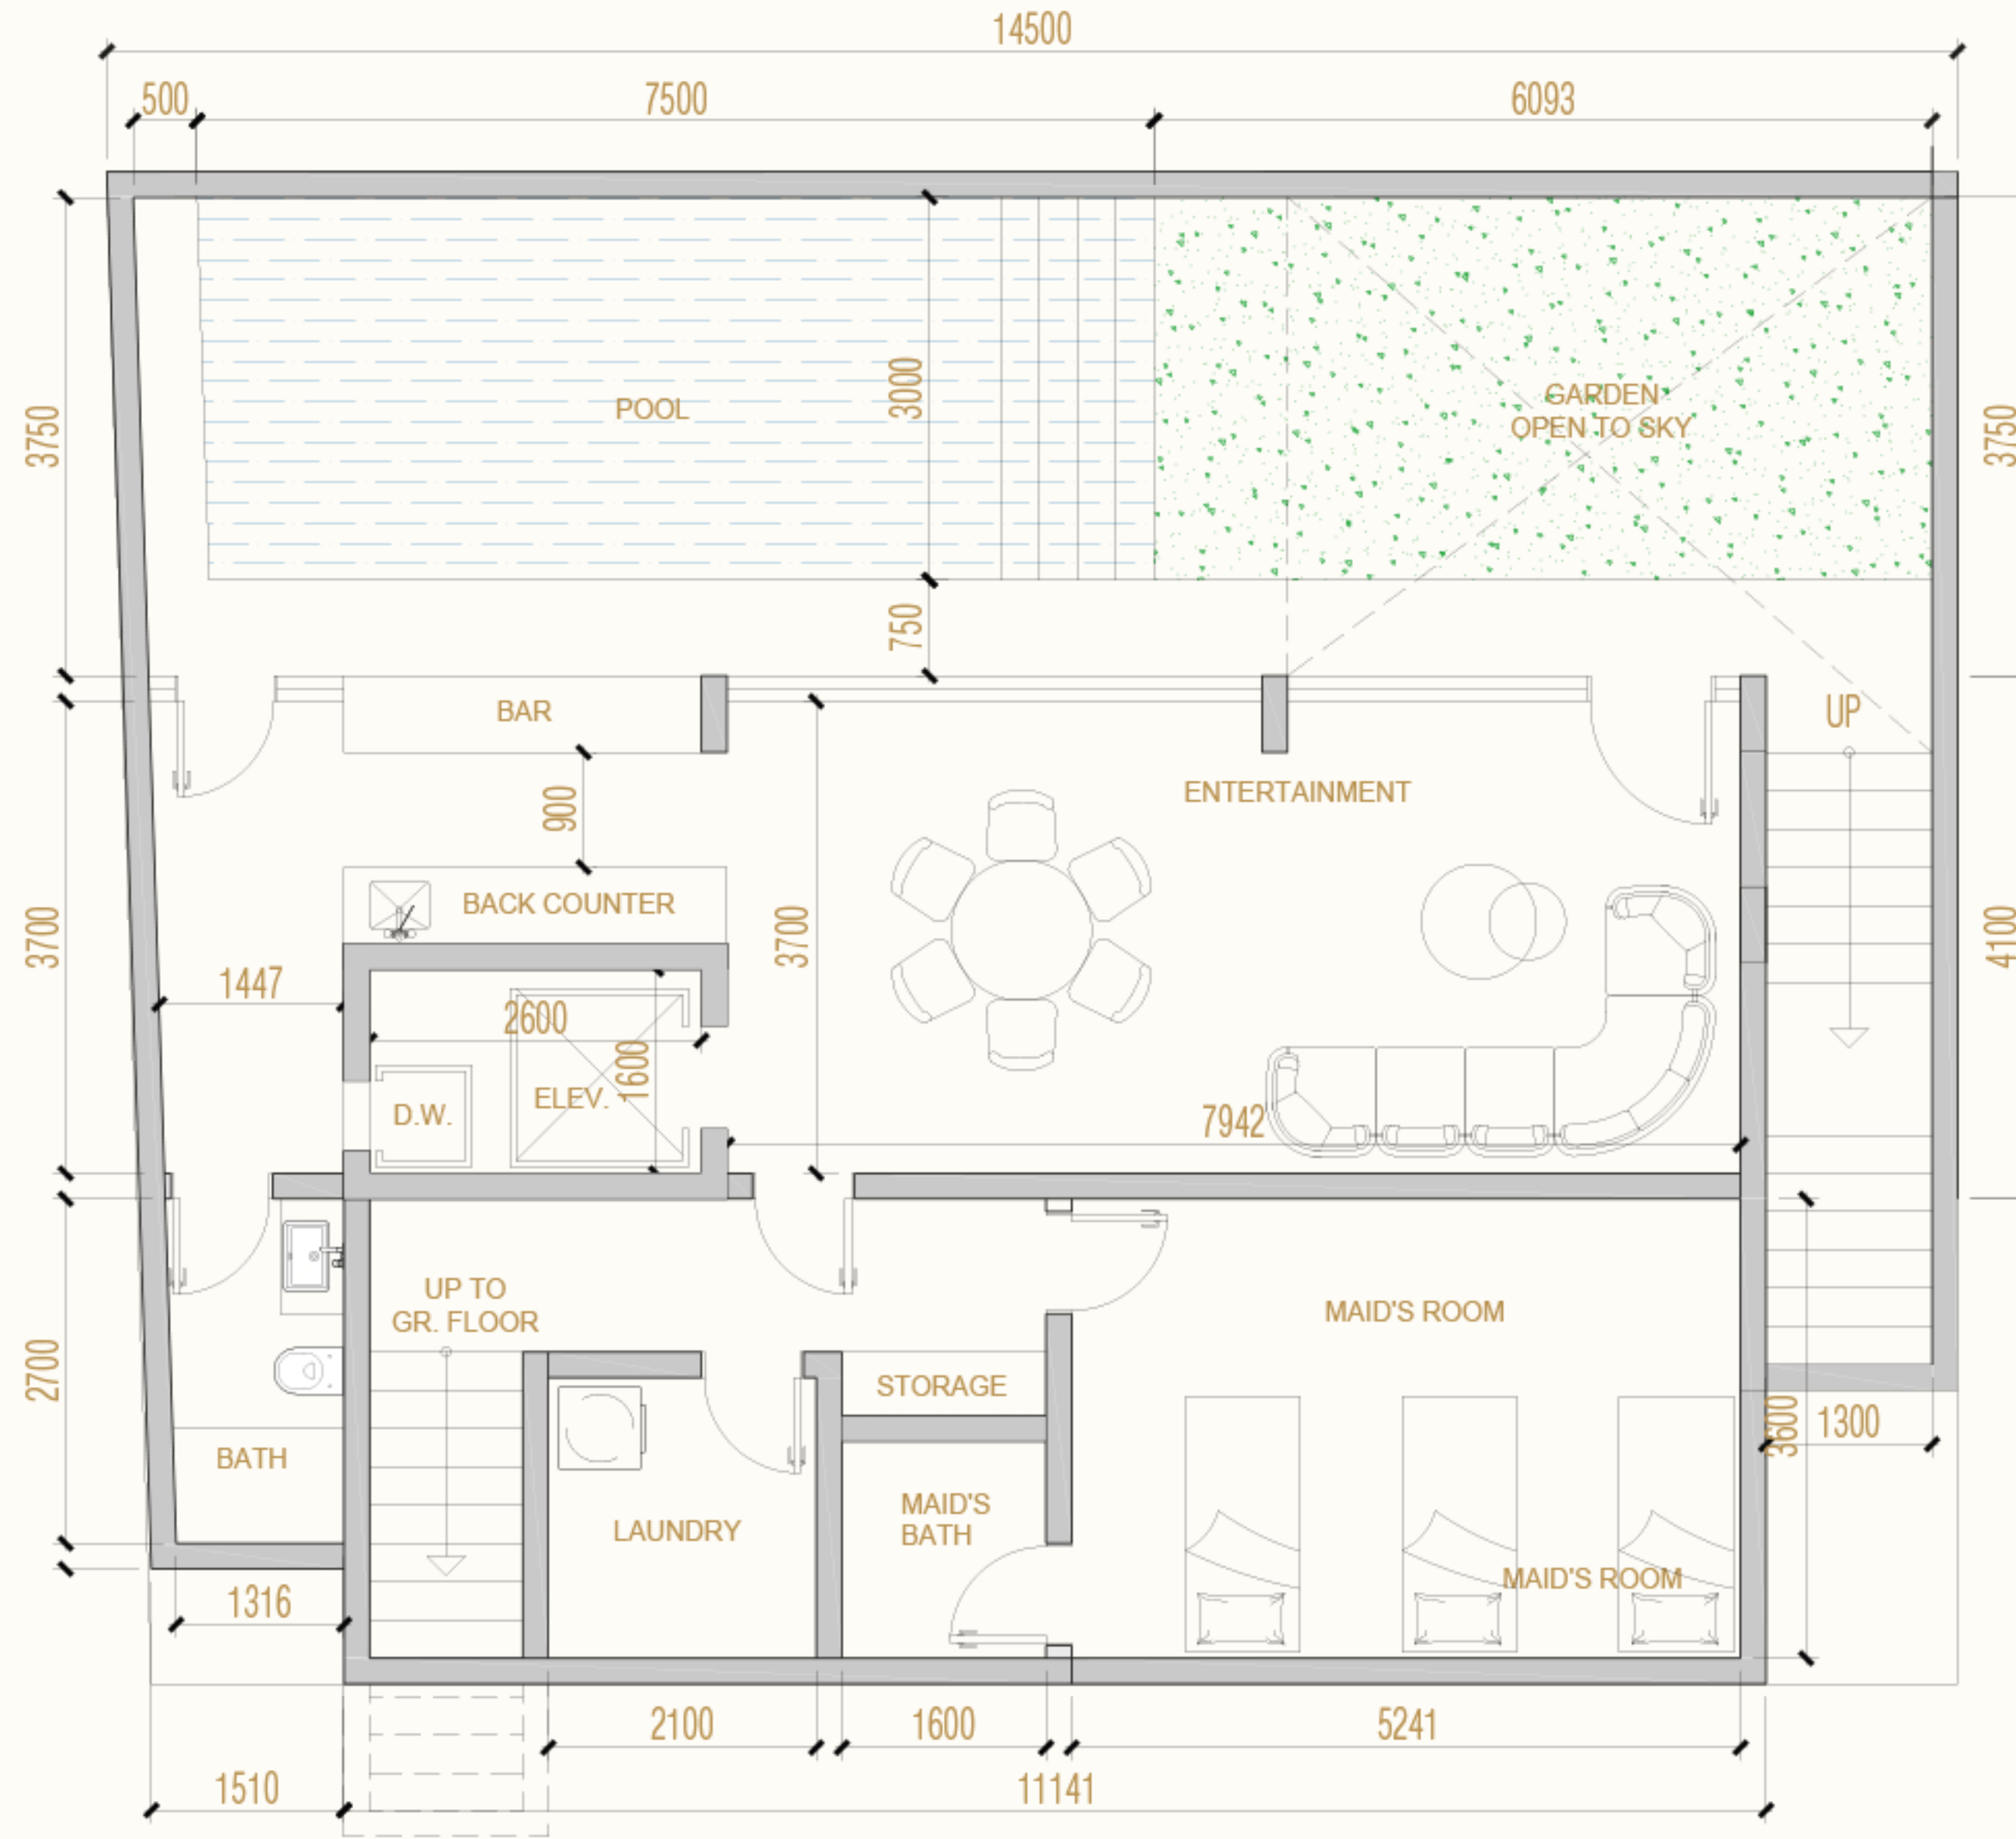

الطابق الترفيهي (القبو)