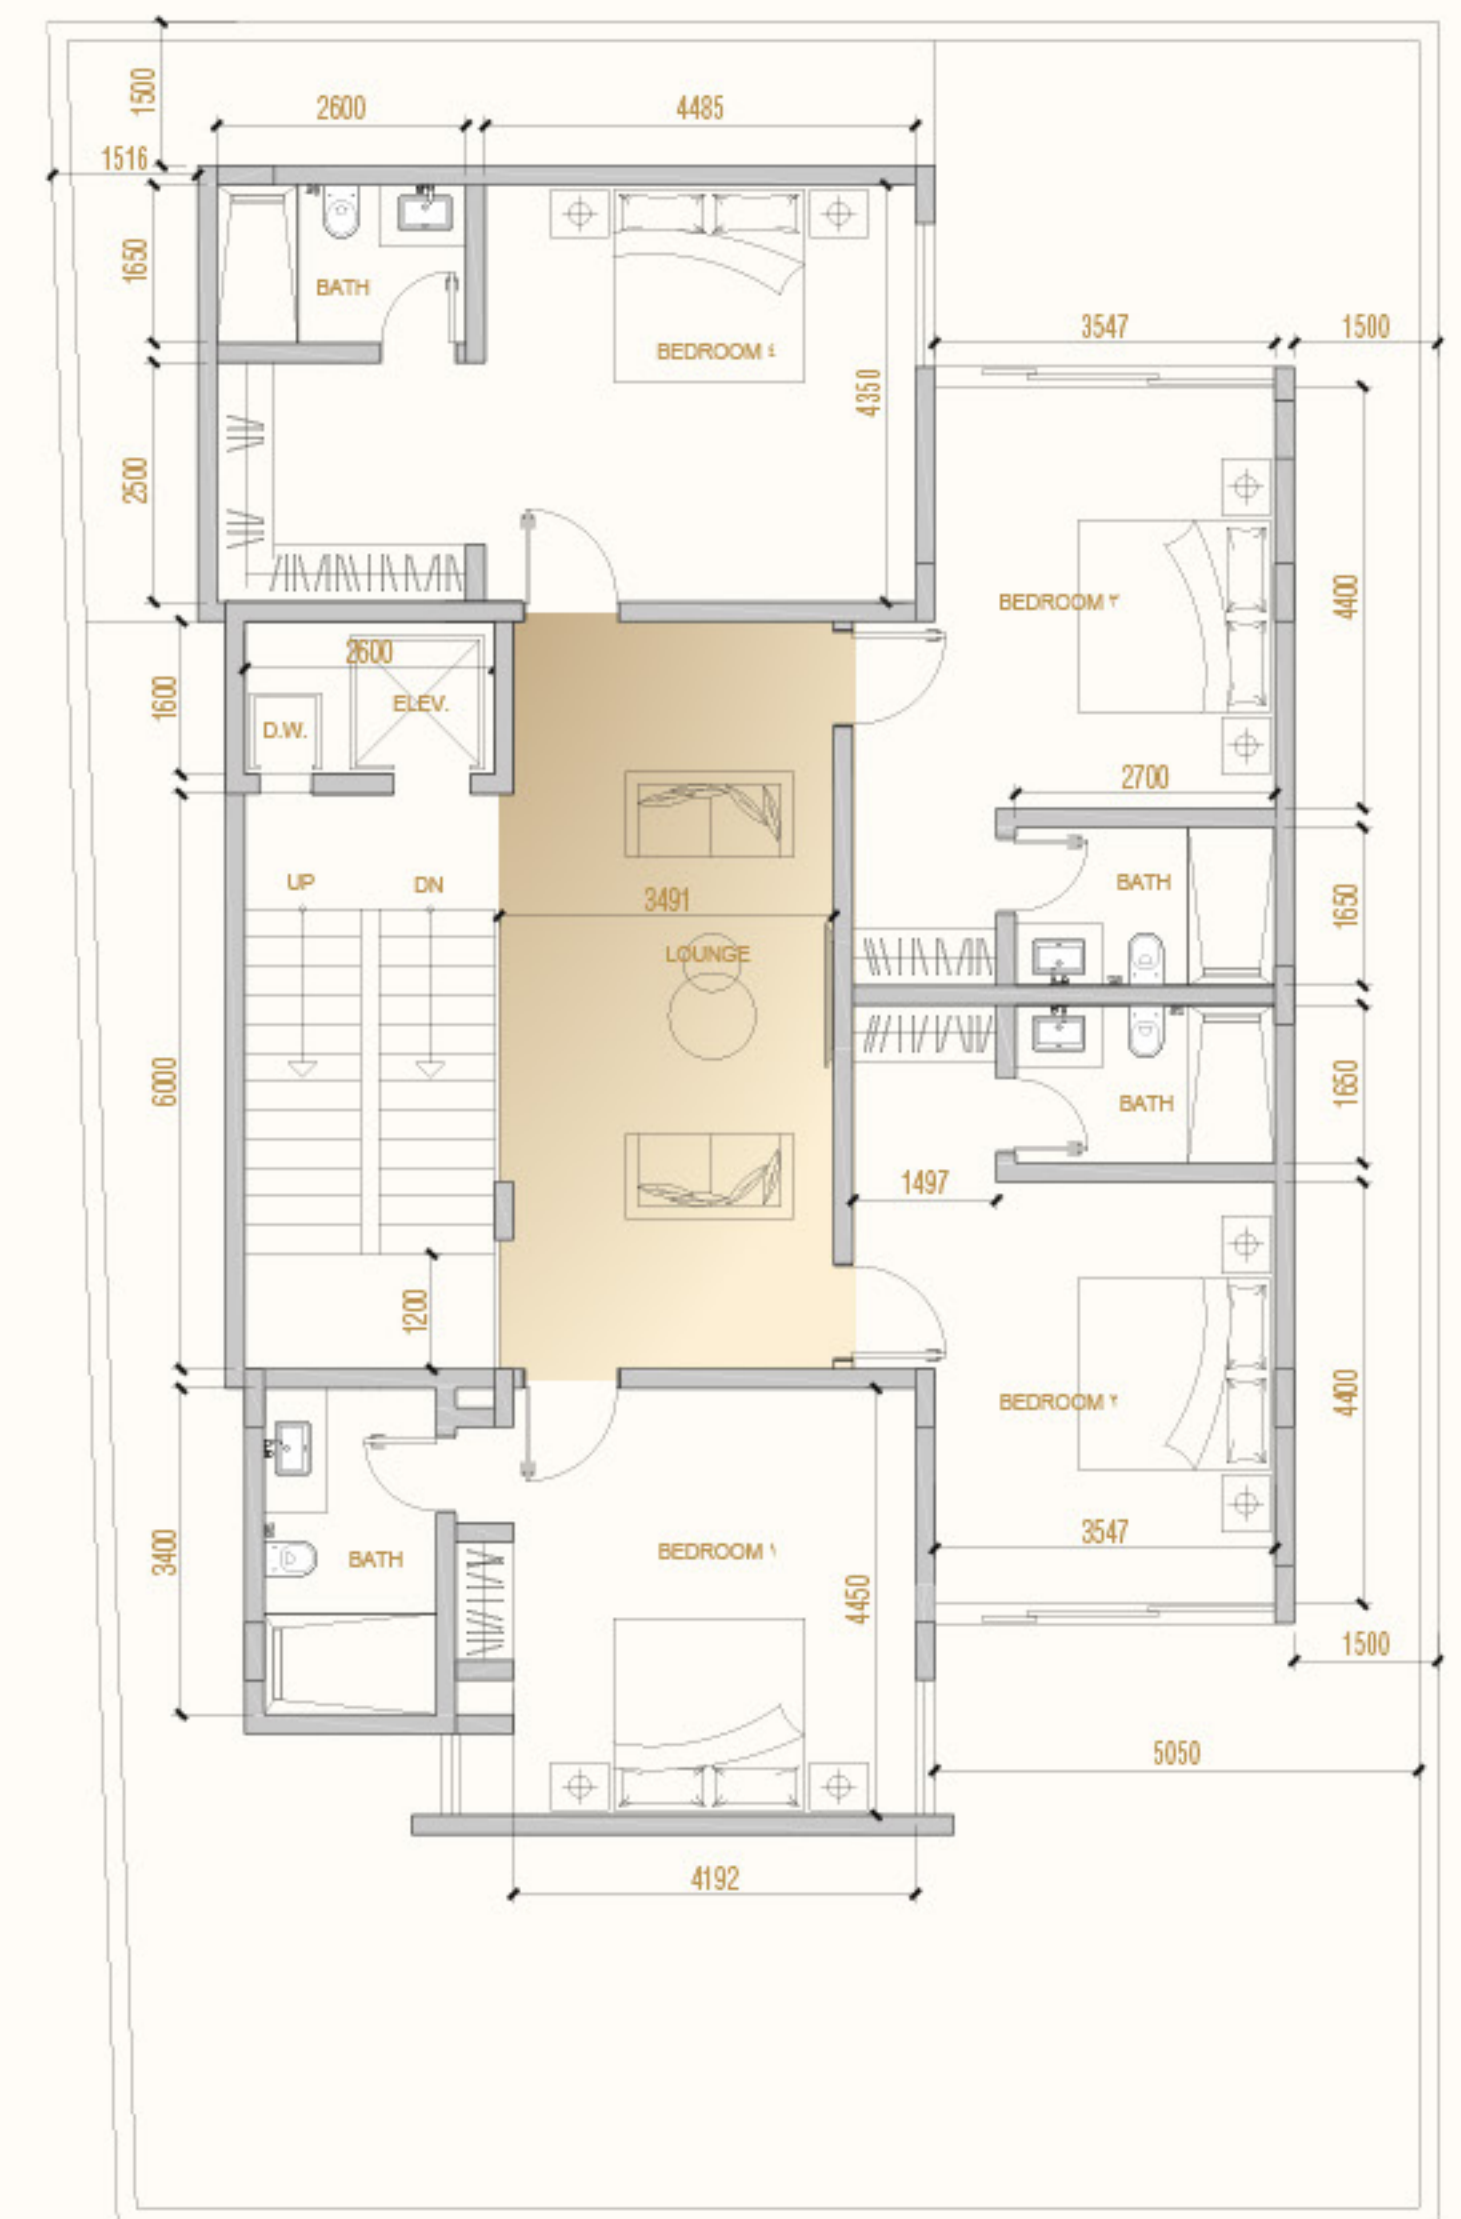

المساحة المبنية: 168.06 sqm

مساحة الأرض

325 sqm

المساحة المبنية

806.59 sqm

مطبخ عرض ومطبخ
تحضير مستقل

مسبح إنفينيتي
وتراس

فناء مفتوح بإضاءة
طبيعية

قلل مارينا 3

خزانة الملابس

قلل مارينا 3

الصالة العائلية

الطابق الثاني

جناح البنتهاوس الرئيسي: إطلالة بانورامية خاصة ومذهلة، يوفر ملاذاً فاخراً يجمع بين الرقي والهدوء

قلل مارينا 3

الجناح الرئيسي