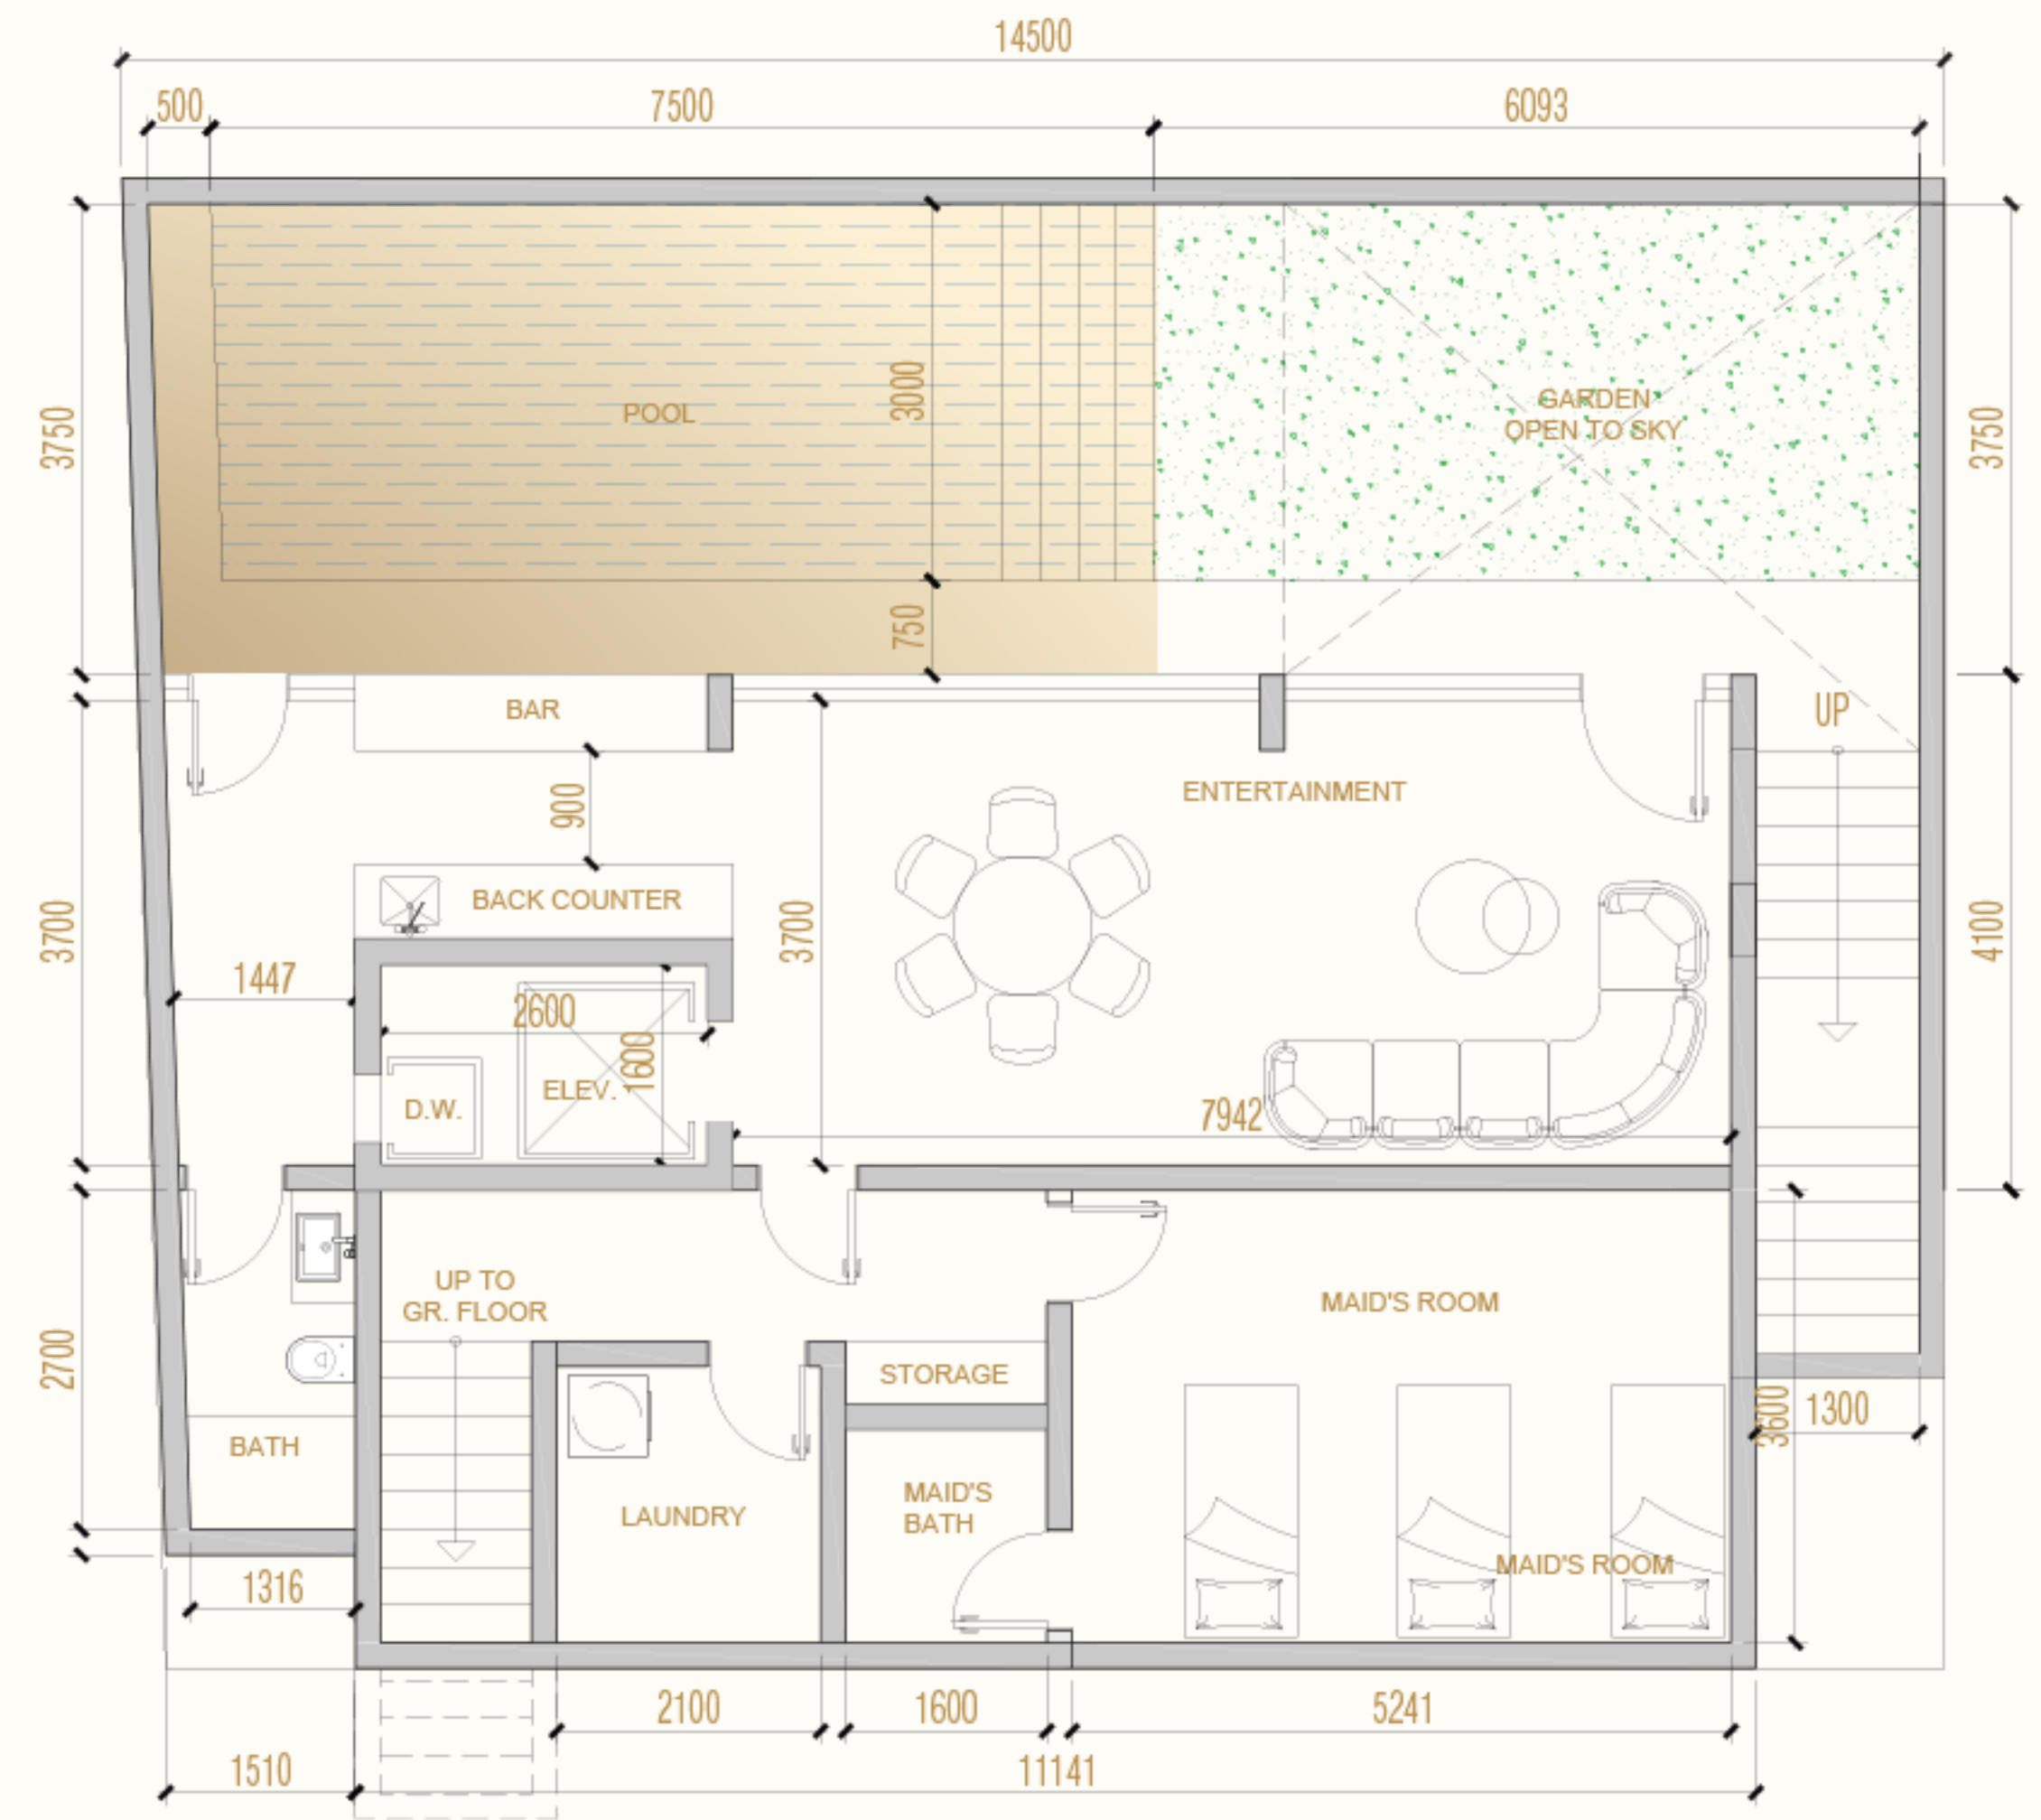

ردهة المصعد

خمس أجنحة نوم
مع دورات مياه خاصة

تجربة متكاملة تمتد عبر مستويات متعددة، تجمع بين المساحات
الداخلية الخارجية
من صالات البدروم المصممة بعناية، إلى مساحات الأدوار العلوية
الراقية، وصولاً إلى فناء مفتوح يتيح لك الاستمتاع بجمال الطبيعة
في بيئة سكنية تنبض بالراحة والخصوصية

الصالة الرئيسية وطاولة الطعام

قُلل مارينا 3

URBAN
VENTURES
أوربان فنتشرز

قلل مارينا 3

مسبح بخاصية الأنفينيتمي

مسبح بخاصية الأنفينايتي

قلل مارينا 3

URBAN
VENTURES
أوربان فنشترز

قلل مارينا 3

كاونتر بجانب المسبح

الطابق الأرضي

صالة عائلية مريحة، مصممة خصيصاً لتوفير أقصى درجات الراحة والجمعات العائلية

قلل مارينا 3

الصالة العائلية

URBAN
VENTURES
أوربان فنتشرز

قلل مارينا 3