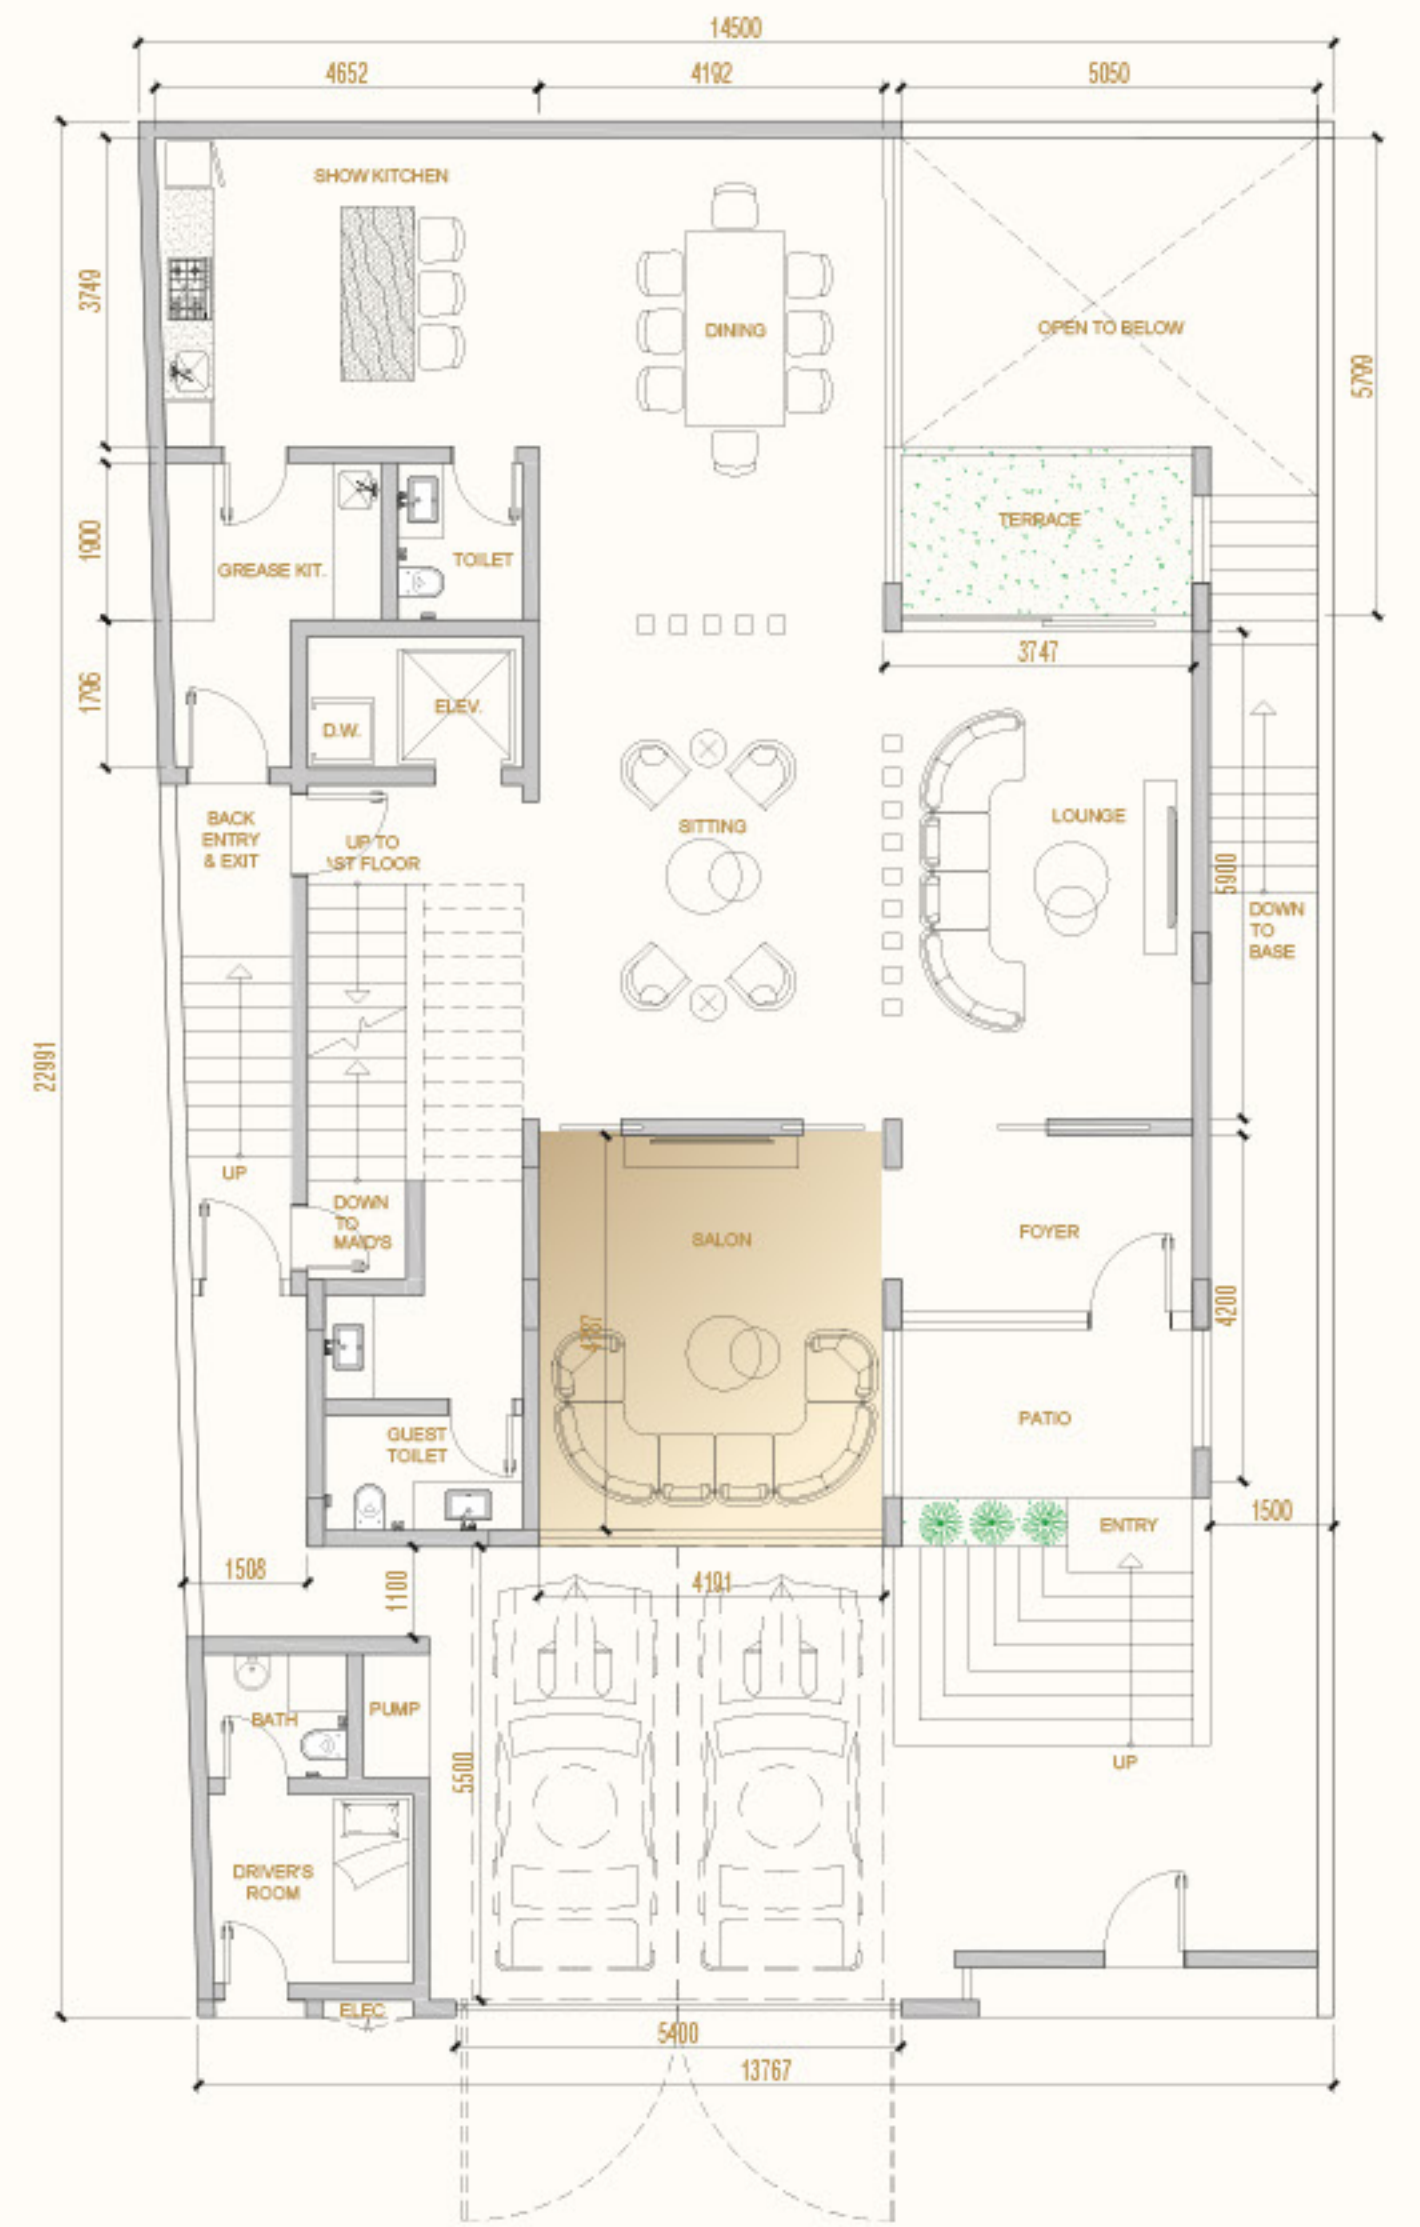

المساحة المبنية: 168.06 sqm

مساحة الأرض

325 sqm

المساحة المبنية

806.59 sqm

مطبخ عرض ومطبخ
تحضير مستقل

مسبح إنفينيتي
وتراس

فناء مفتوح بإضاءة
طبيعية

الجلوس بجانب المسبح

قلل مارينا 3

الصالون الجلوس بجانب المسبح

قلل مارينا 3

صالة الطعام

URBAN VENTURES
أوربان فنتشرز

جناح الضيوف الرئيسي

قلل مارينا 3