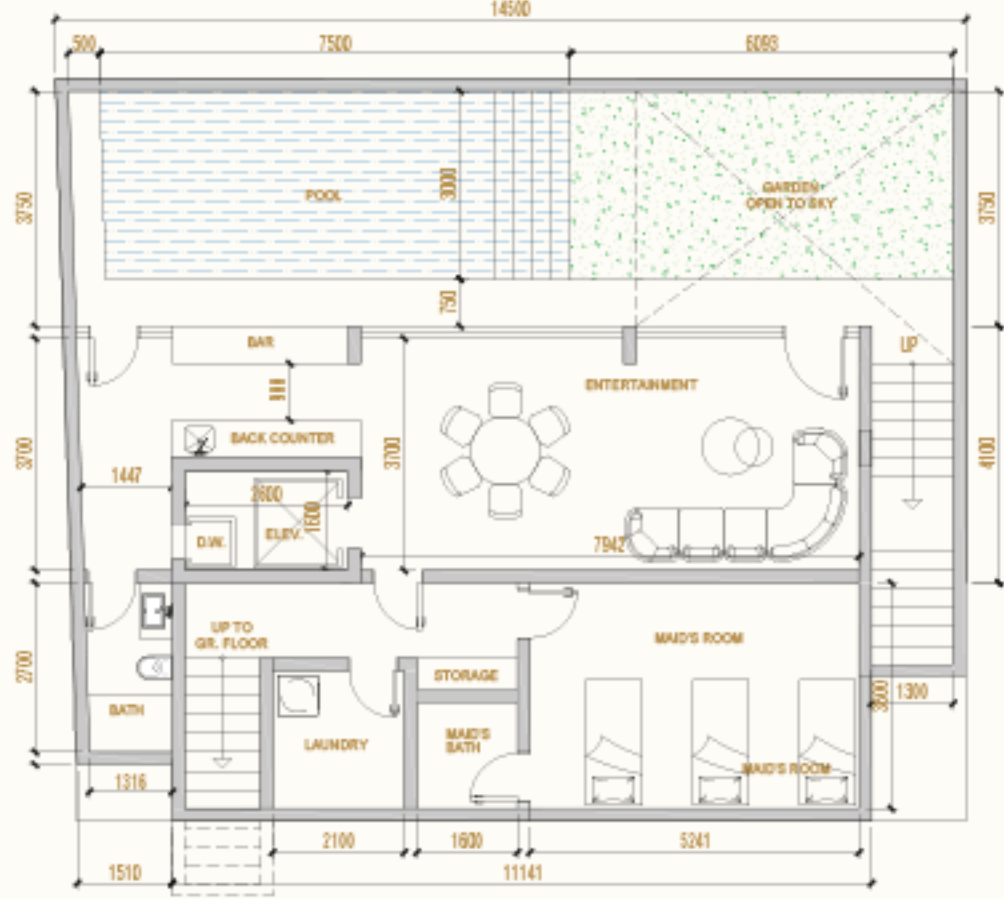

أهلاً بك في منزلك الجديد

الطابق الترفيهي (القبو الثاني)

المساحة المبنية: 184.96 sqm

الطابق الأرضي

المساحة المبنية: 282.71 sqm

الطابق الأول

المساحة المبنية: 170.86 sqm

الطابق الثاني

المساحة المبنية: 168.06 sqm

مساحة الأرض

325 sqm

المساحة المبنية

806.59 sqm

مطبخ عرض ومطبخ
تحضير مستقل

مسبح إنفينيتي
وتراس

فناء مفتوح بإضاءة
طبيعية