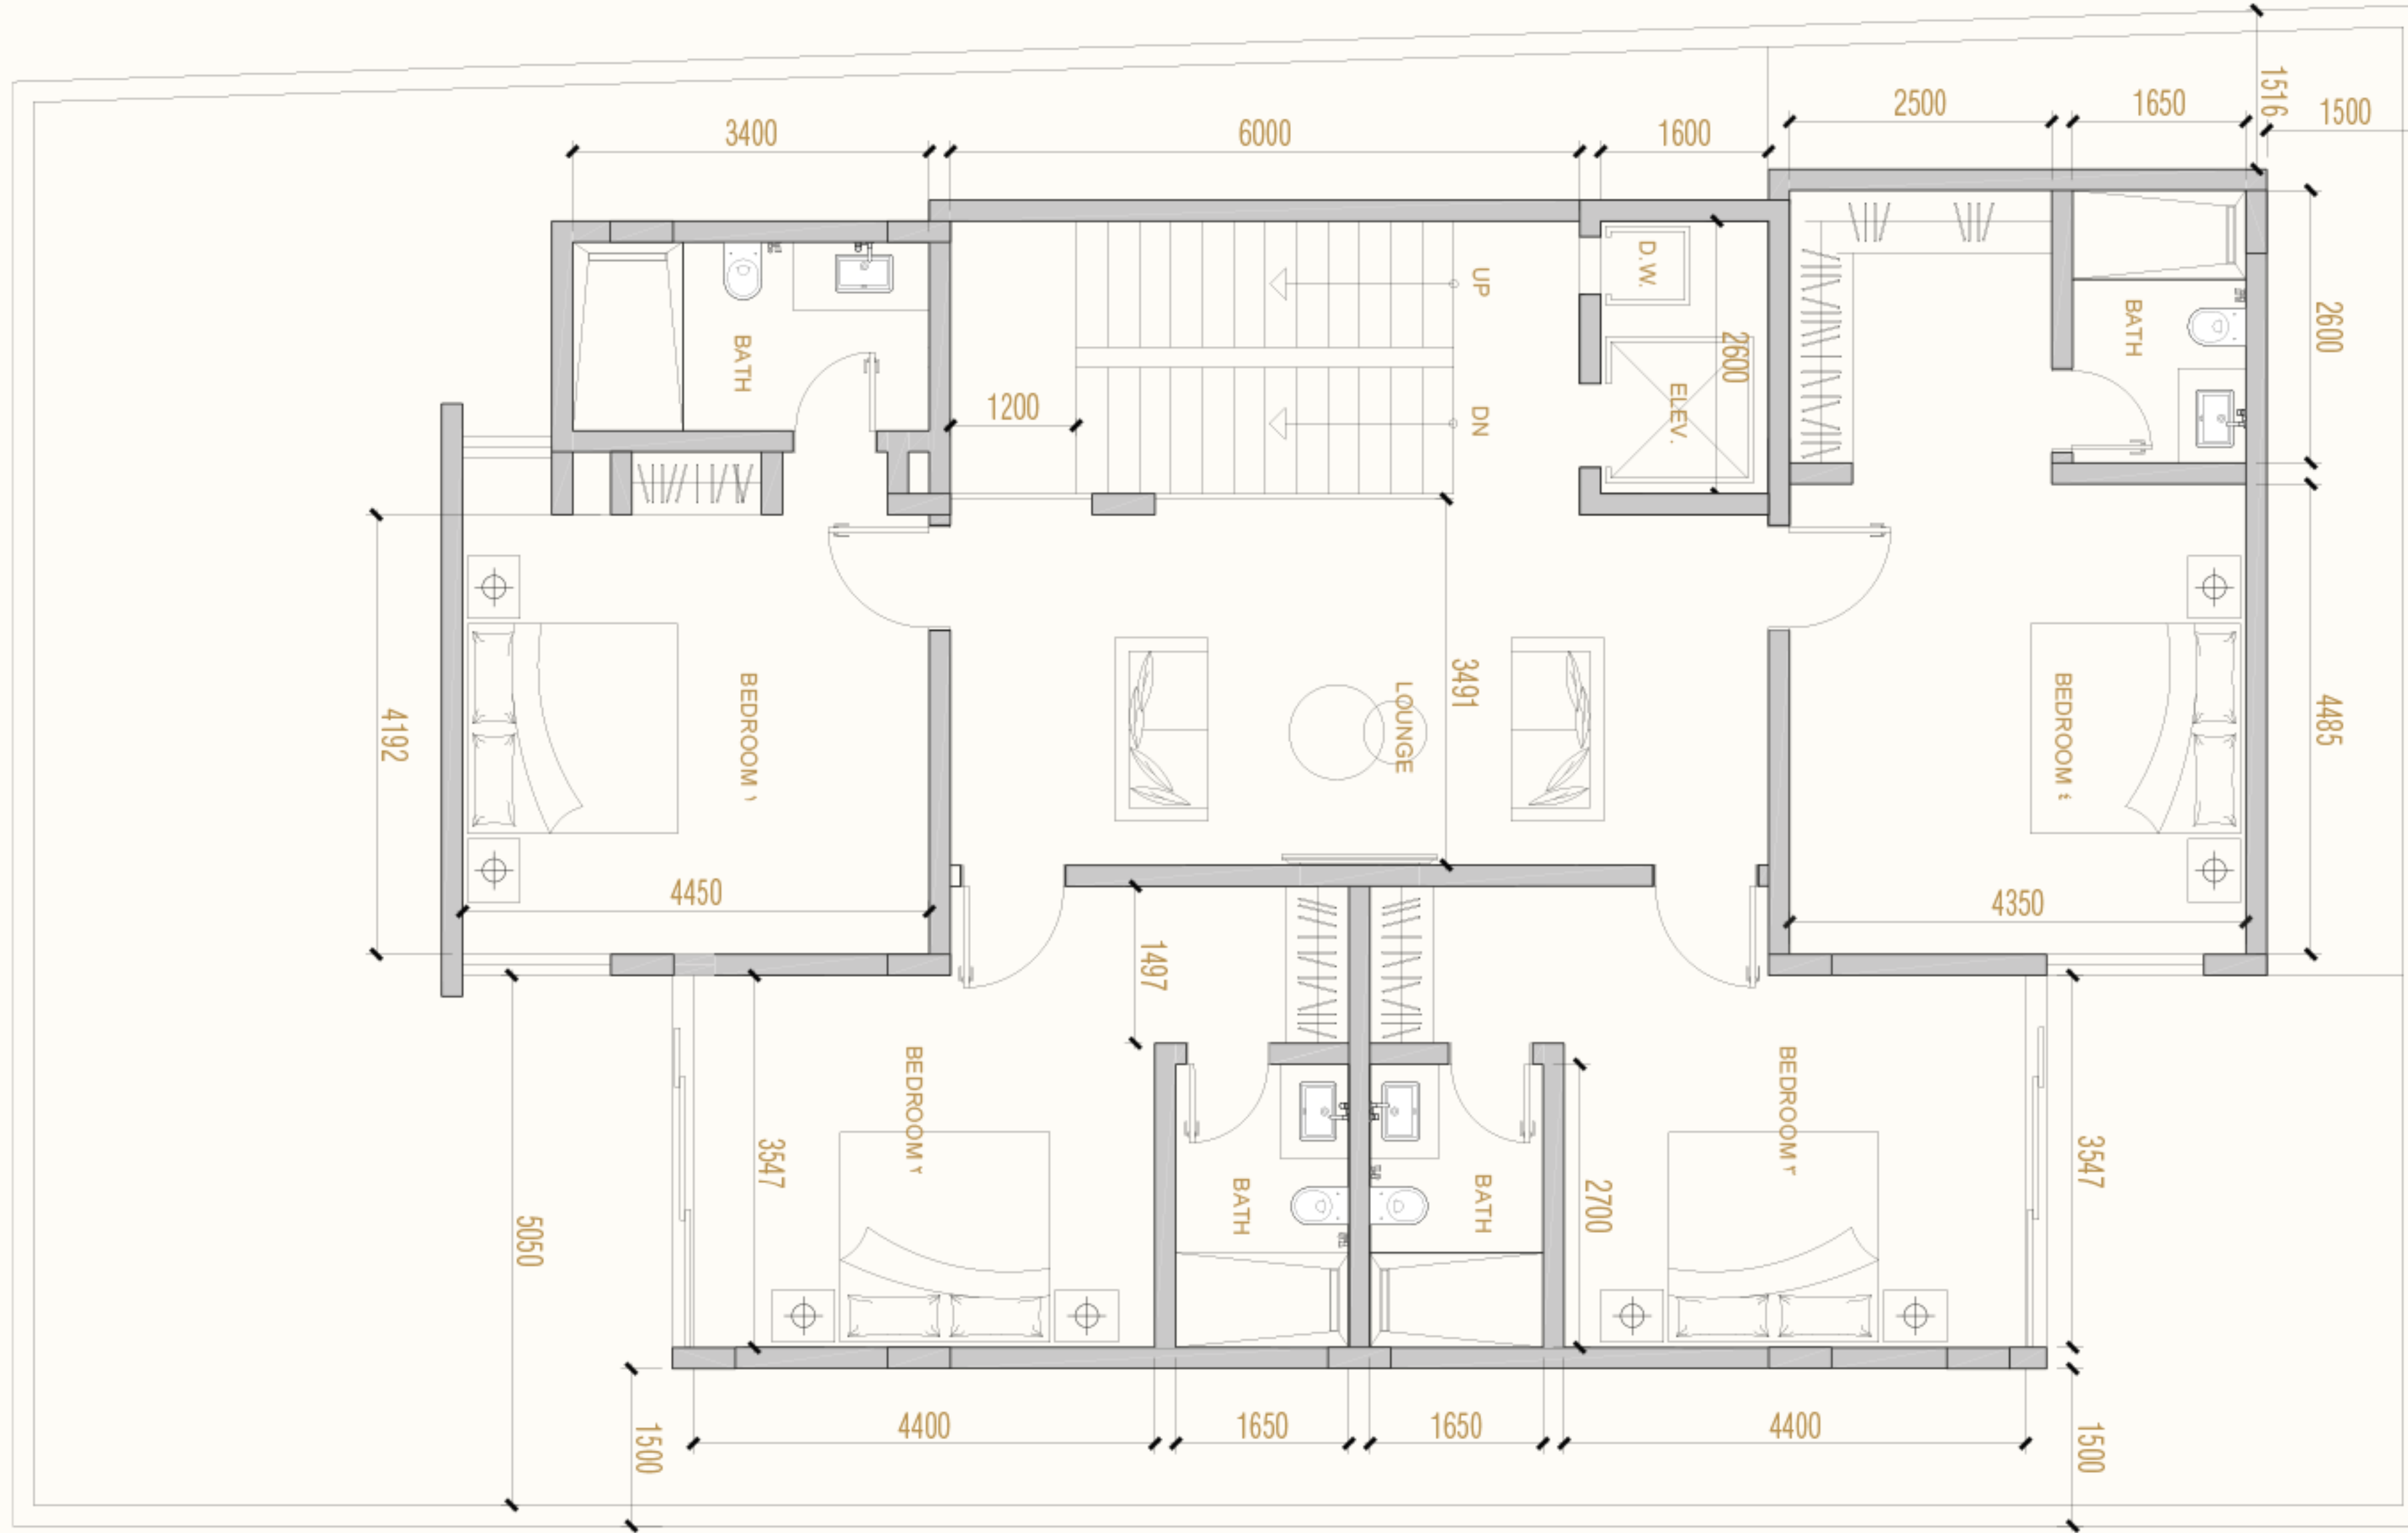

قلل مارينا 3

ردهة المصعد

URBAN
VENTURES
أوربان فنتشرز

الطابق الأول

يضم المنزل 3 أجنحة نوم ماسترفاخرة، كلٌّ منها مزودة بدورة مياه خاصة، بالإضافة لصالاة أنيقة بتصميم دائي يوفر أقصى درجات الخصوصية المطلقة والراحة المثالية لجميع أفراد العائلة