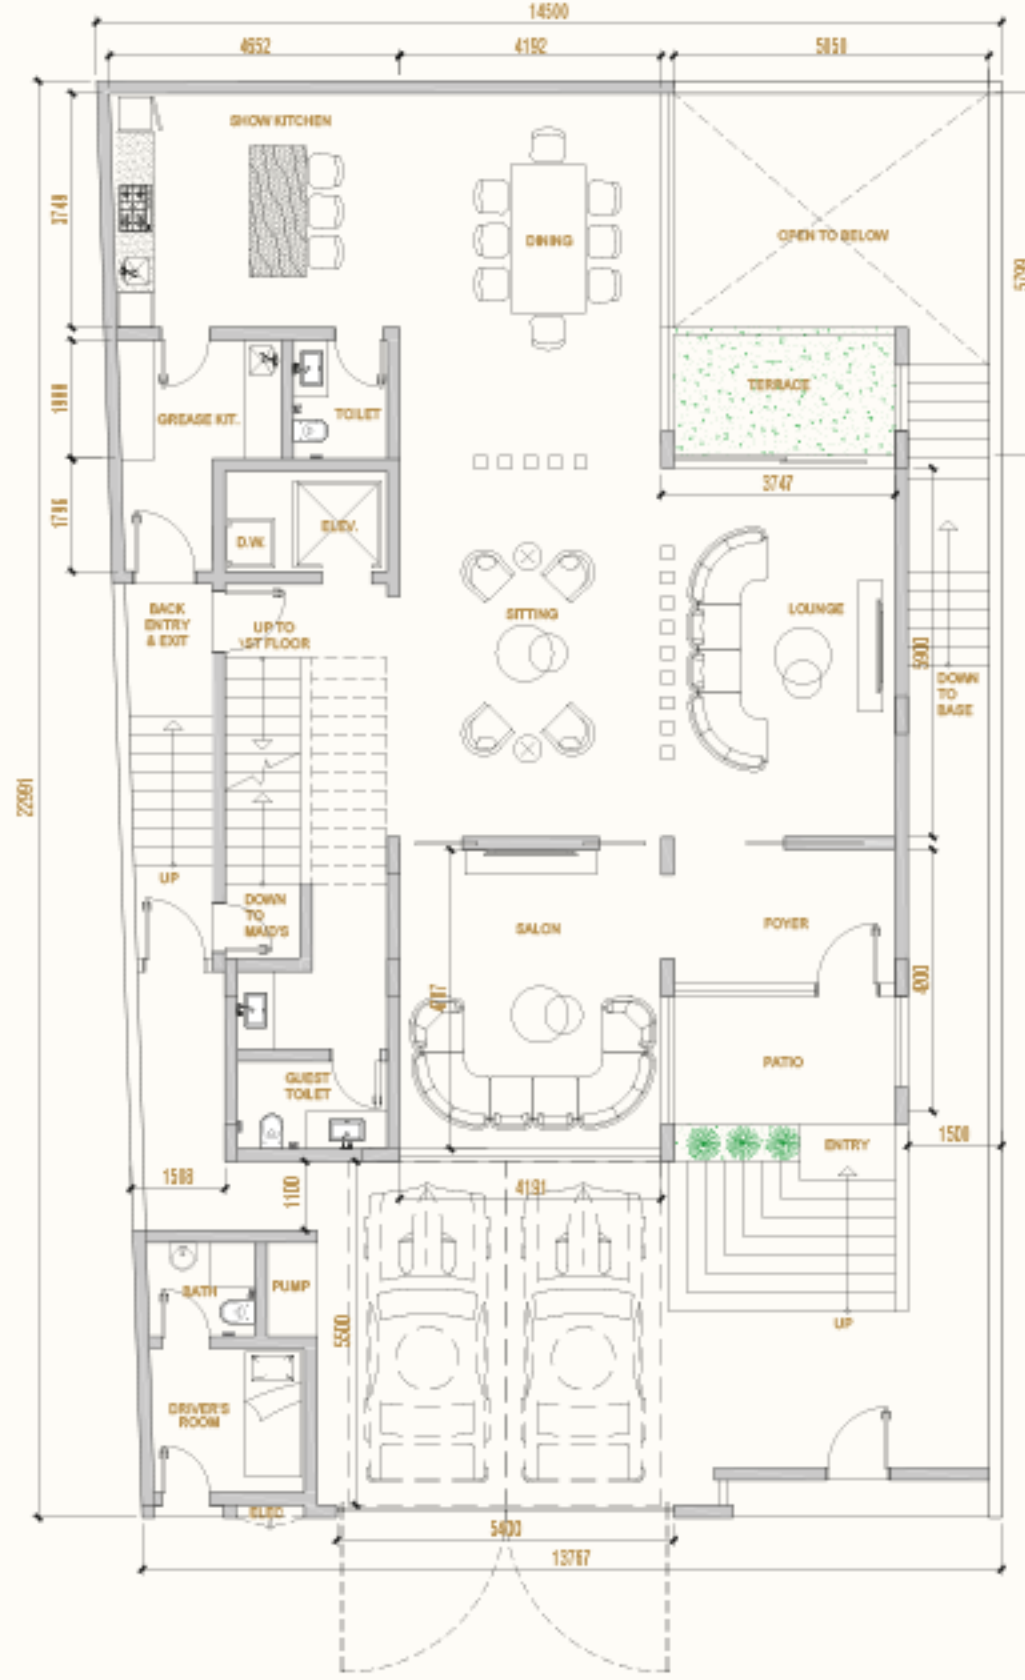

أهلاً بك في منزلك الجديد

الطابق الترفيهي (القبو الثاني)

المساحة المبنية: 184.96 sqm

الطابق الأرضي

المساحة المبنية: 282.71 sqm

الطابق الأول

المساحة المبنية: 170.86 sqm

الطابق الثاني

المساحة المبنية: 168.06 sqm

مساحة الأرض

325 sqm

المساحة المبنية

806.59 sqm

مطبخ عرض ومطبخ
تحضير مستقل

مسبح إنفينيتي
وتراس

فناء مفتوح بإضاءة
طبيعية