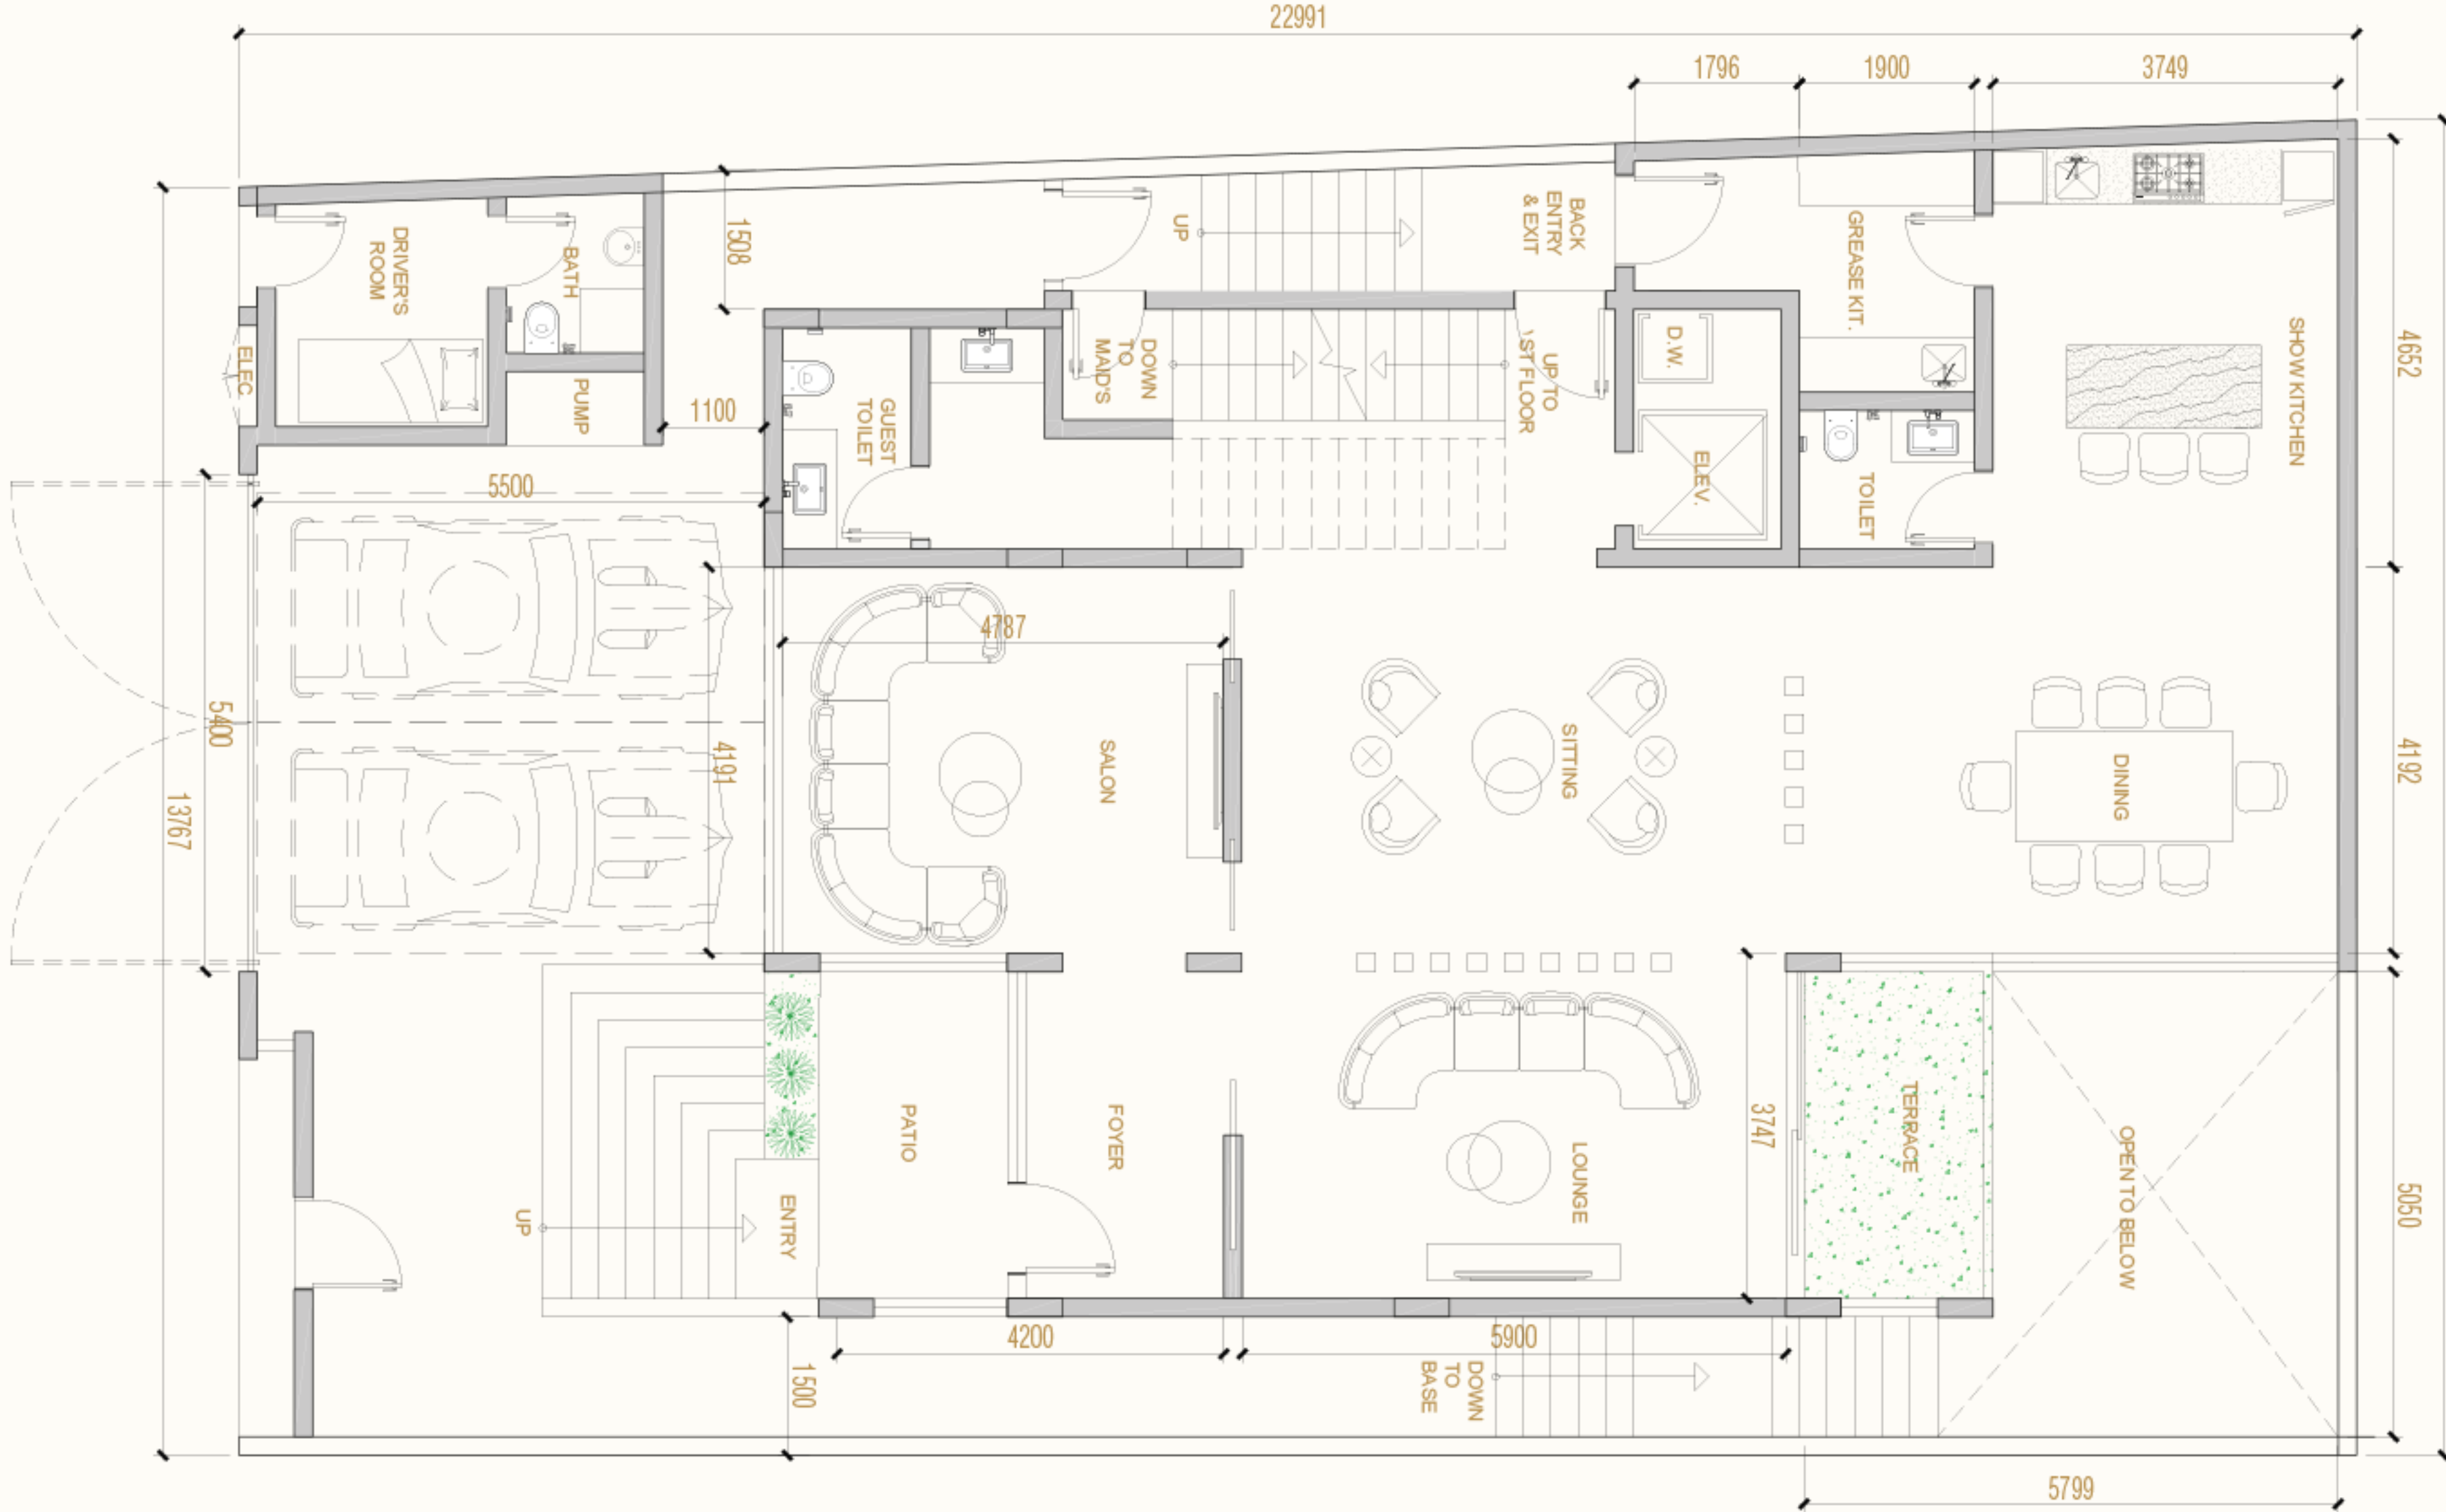

قلل مارينا 3

كاونتر بجانب المسبح

الطابق الأرضي

صالة عائلية مريحة، مصممة خصيصاً لتوفير أقصى درجات الراحة والجمعات العائلية

قلل مارينا 3

الصالة العائلية

URBAN
VENTURES
أوربان فنتشرز

قلل مارينا 3