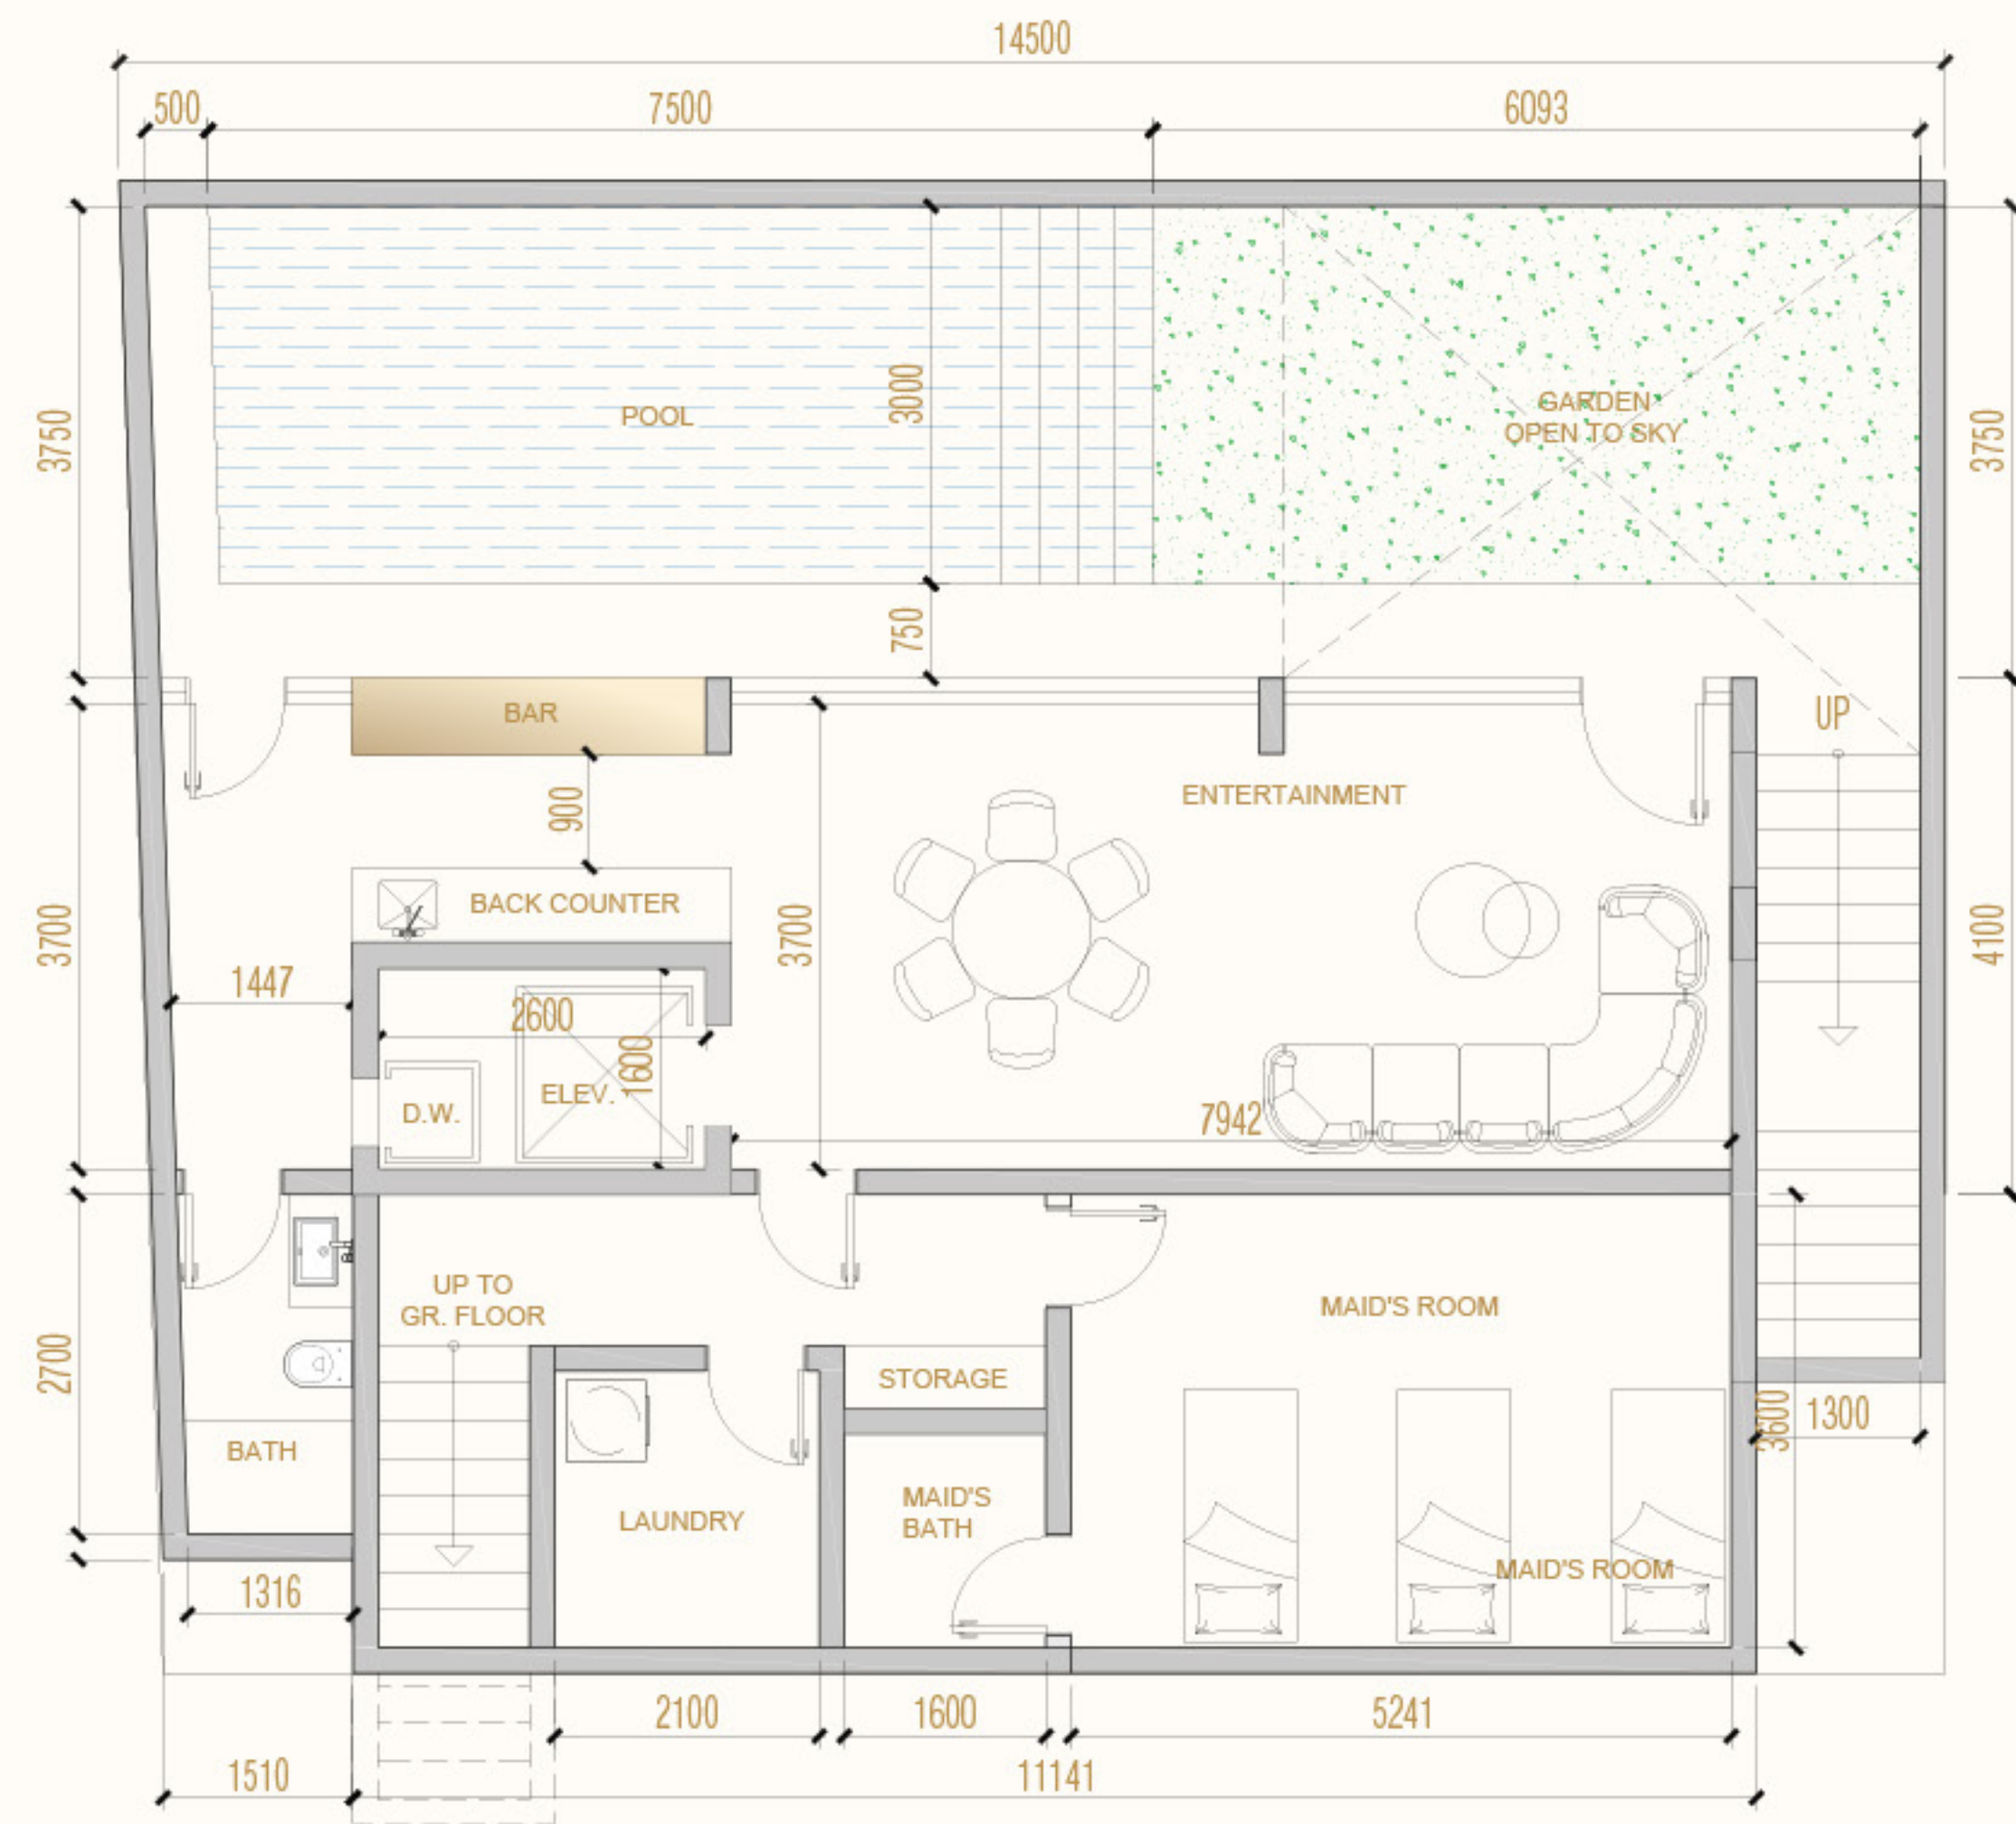

ردهة المصعد

خمس أجنحة نوم
مع دورات مياه خاصة

تجربة متكاملة تمتد عبر مستويات متعددة، تجمع بين المساحات
الداخلية الخارجية
من صالات البدروم المصممة بعناية، إلى مساحات الأدوار العلوية
الراقية، وصولاً إلى فناء مفتوح يتيح لك الاستمتاع بجمال الطبيعة
في بيئة سكنية تنبض بالراحة والخصوصية

الصالة الرئيسية وطاولة الطعام

قُلل مارينا 3

URBAN
VENTURES
أوربان فنتشرز

قلل مارينا 3

مسبح بخاصية الأنفينيتمي

مسبح بخاصية الأنفينايتي

قلل مارينا 3

URBAN
VENTURES
أوربان فنشترز

قلل مارينا 3

كاونتر بجانب المسبح

الطابق الأرضي

صالة عائلية مريحة، مصممة خصيصاً لتوفير أقصى درجات الراحة والجمعات العائلية

قلل مارينا 3

الصالة العائلية

URBAN
VENTURES
أوربان فنتشرز

قلل مارينا 3