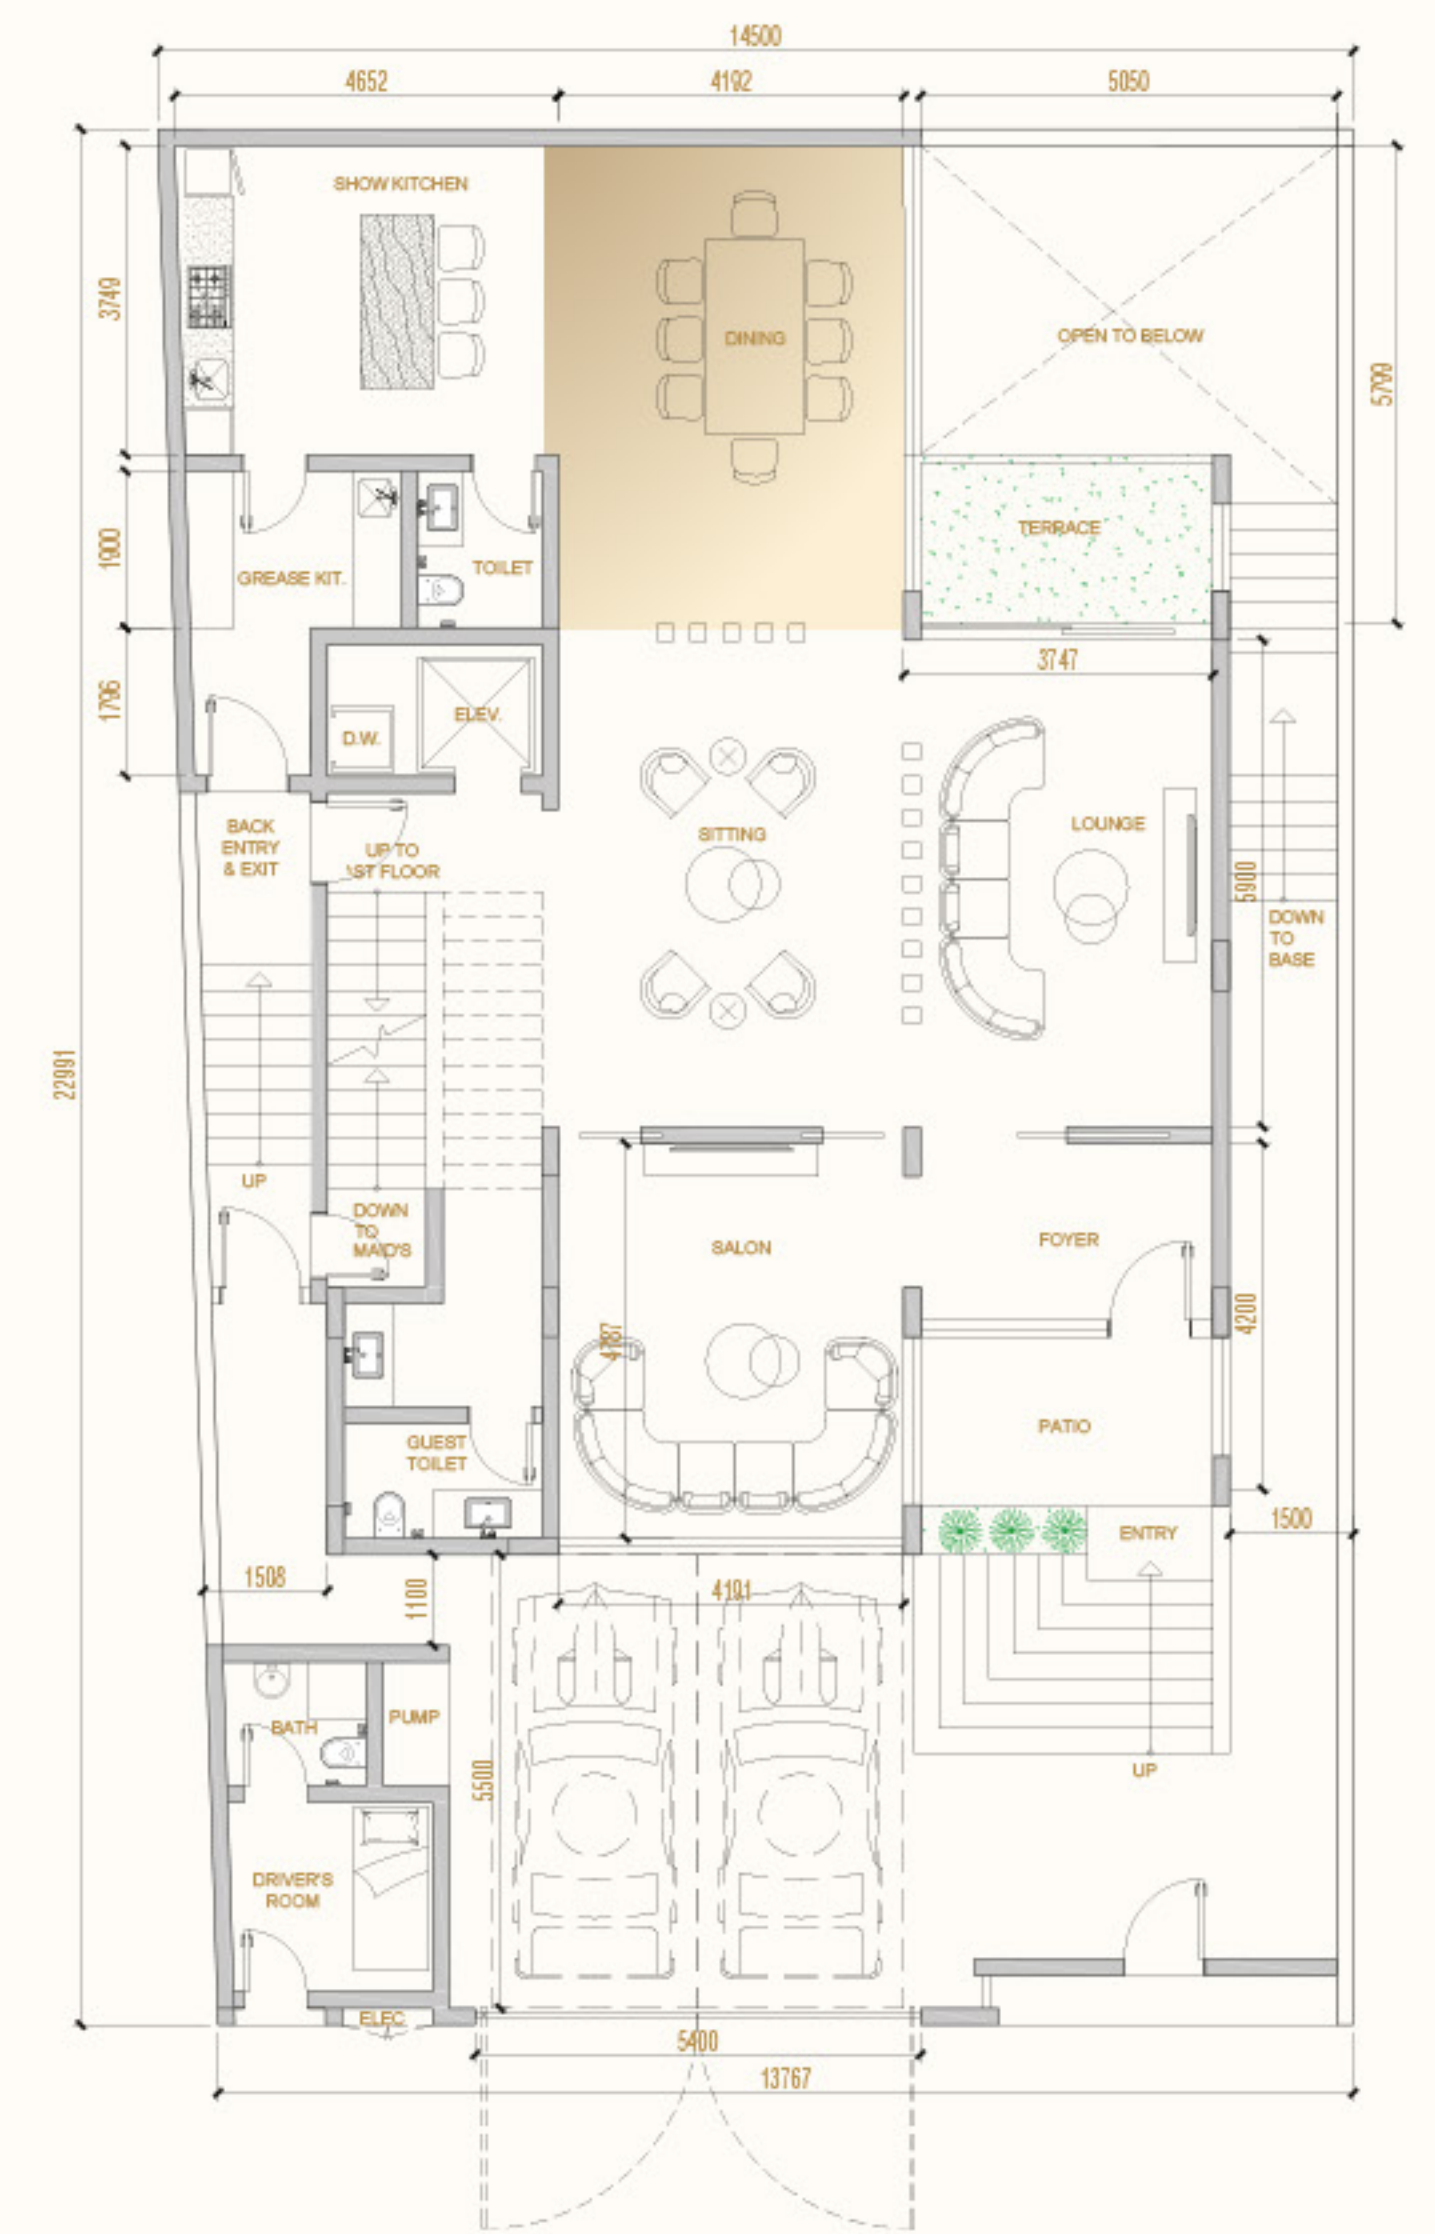

المساحة المبنية: 168.06 sqm

مساحة الأرض

325 sqm

المساحة المبنية

806.59 sqm

مطبخ عرض ومطبخ
تحضير مستقل

مسبح إنفينيتي
وتراس

فناء مفتوح بإضاءة
طبيعية

الجلوس بجانب المسبح

قلل مارينا 3

الصالون الجلوس بجانب المسبح

قلل مارينا 3

صالة الطعام

URBAN VENTURES
أوربان فنتشرز

جناح الضيوف الرئيسي

قلل مارينا 3