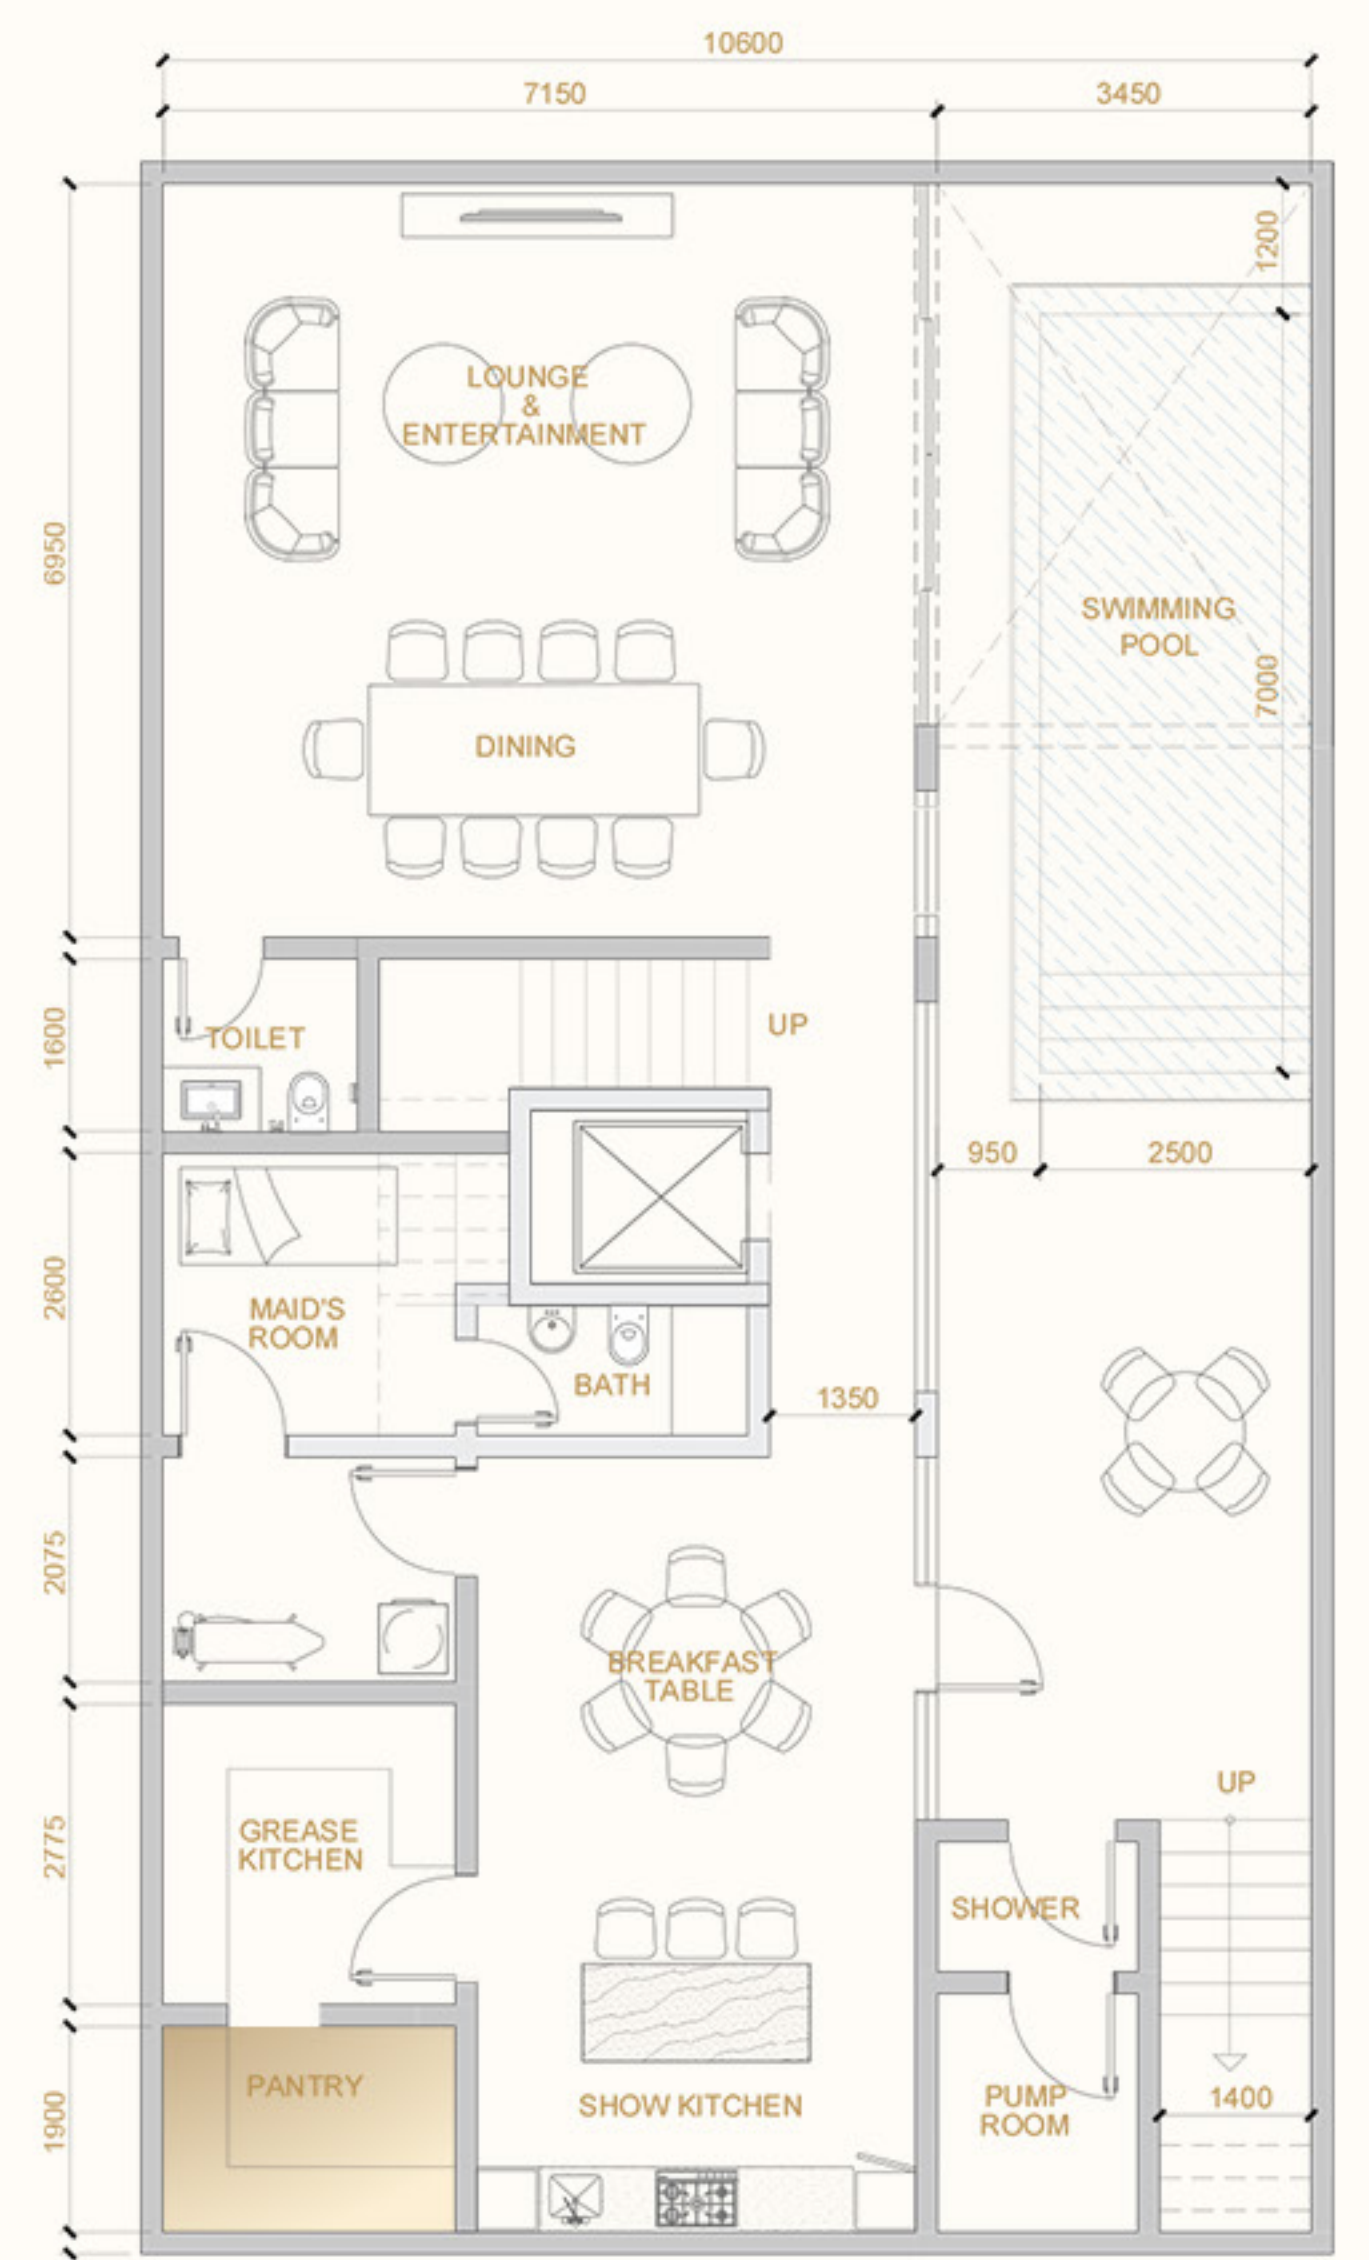

ردهة المصعد

خمس أجنحة نوم
مع دورات مياه خاصة

تجربة متكاملة تمتد عبر مستويات متعددة، تجمع بين المساحات
الداخلية والخارجية.
من صالات البدروم المصممة بعناية، إلى مساحات الأدوار العلوية
الراقية، وصولاً إلى فناء مفتوح يتيح لك الاستمتاع بجمال الطبيعة،
في بيئة سكنية تنبض بالراحة والخصوصية.

قلل مارينا

URBAN
VENTURES
أوربان فنتشرز

الطابق الترفيهي (القبو الثاني)

الصالة الرئيسية وطاولة الطعام

قلل مارينا

قلل مارينا

صالة الطعام

URBAN
VENTURES
أوربان فنتشرز

الصالة الرئيسية وطاولة الطعام

قلل مارينا

مسبح بخاصية الأنفينيتمي

URBAN
VENTURES
أوربان فنتشرز

قلل مارينا

منطقة الغسيل

URBAN
VENTURES
أوربان فنتشرز

قلل مارينا