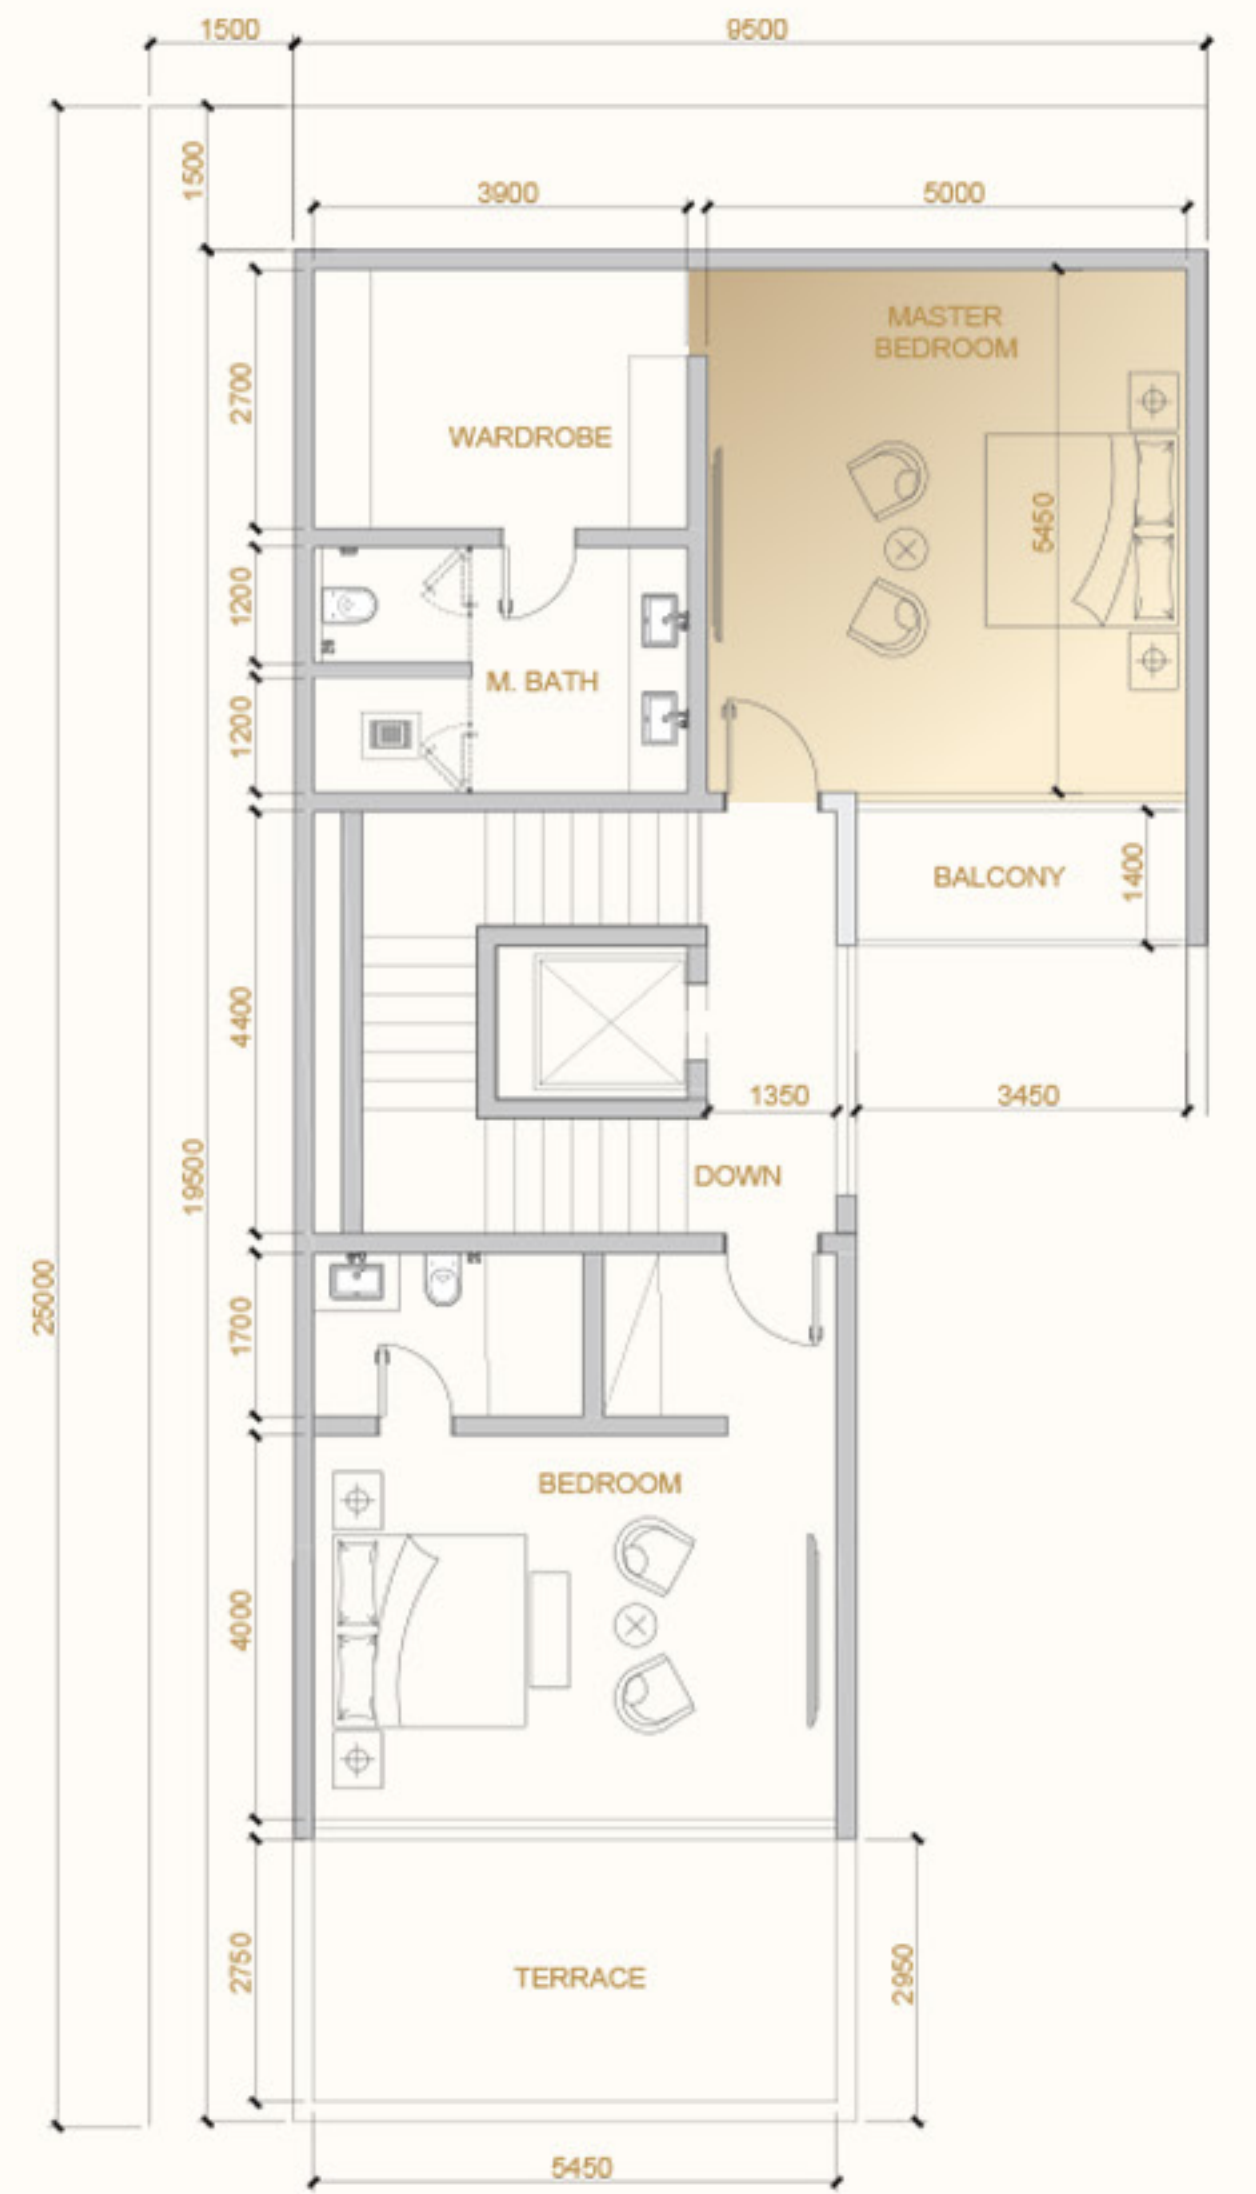

URBAN
VENTURES
أوربان فنتشرز

دورات المياه

قلل مارينا

ركن القهوة

URBAN
VENTURES
أوربان فنتشرز

الطابق الثاني

جناح البنتهاوس الرئيسي: إطلالة بانورامية خاصة ومذهلة، يوفر ملاذاً فاخراً يجمع بين الرقي والهدوء.

قلل مارينا