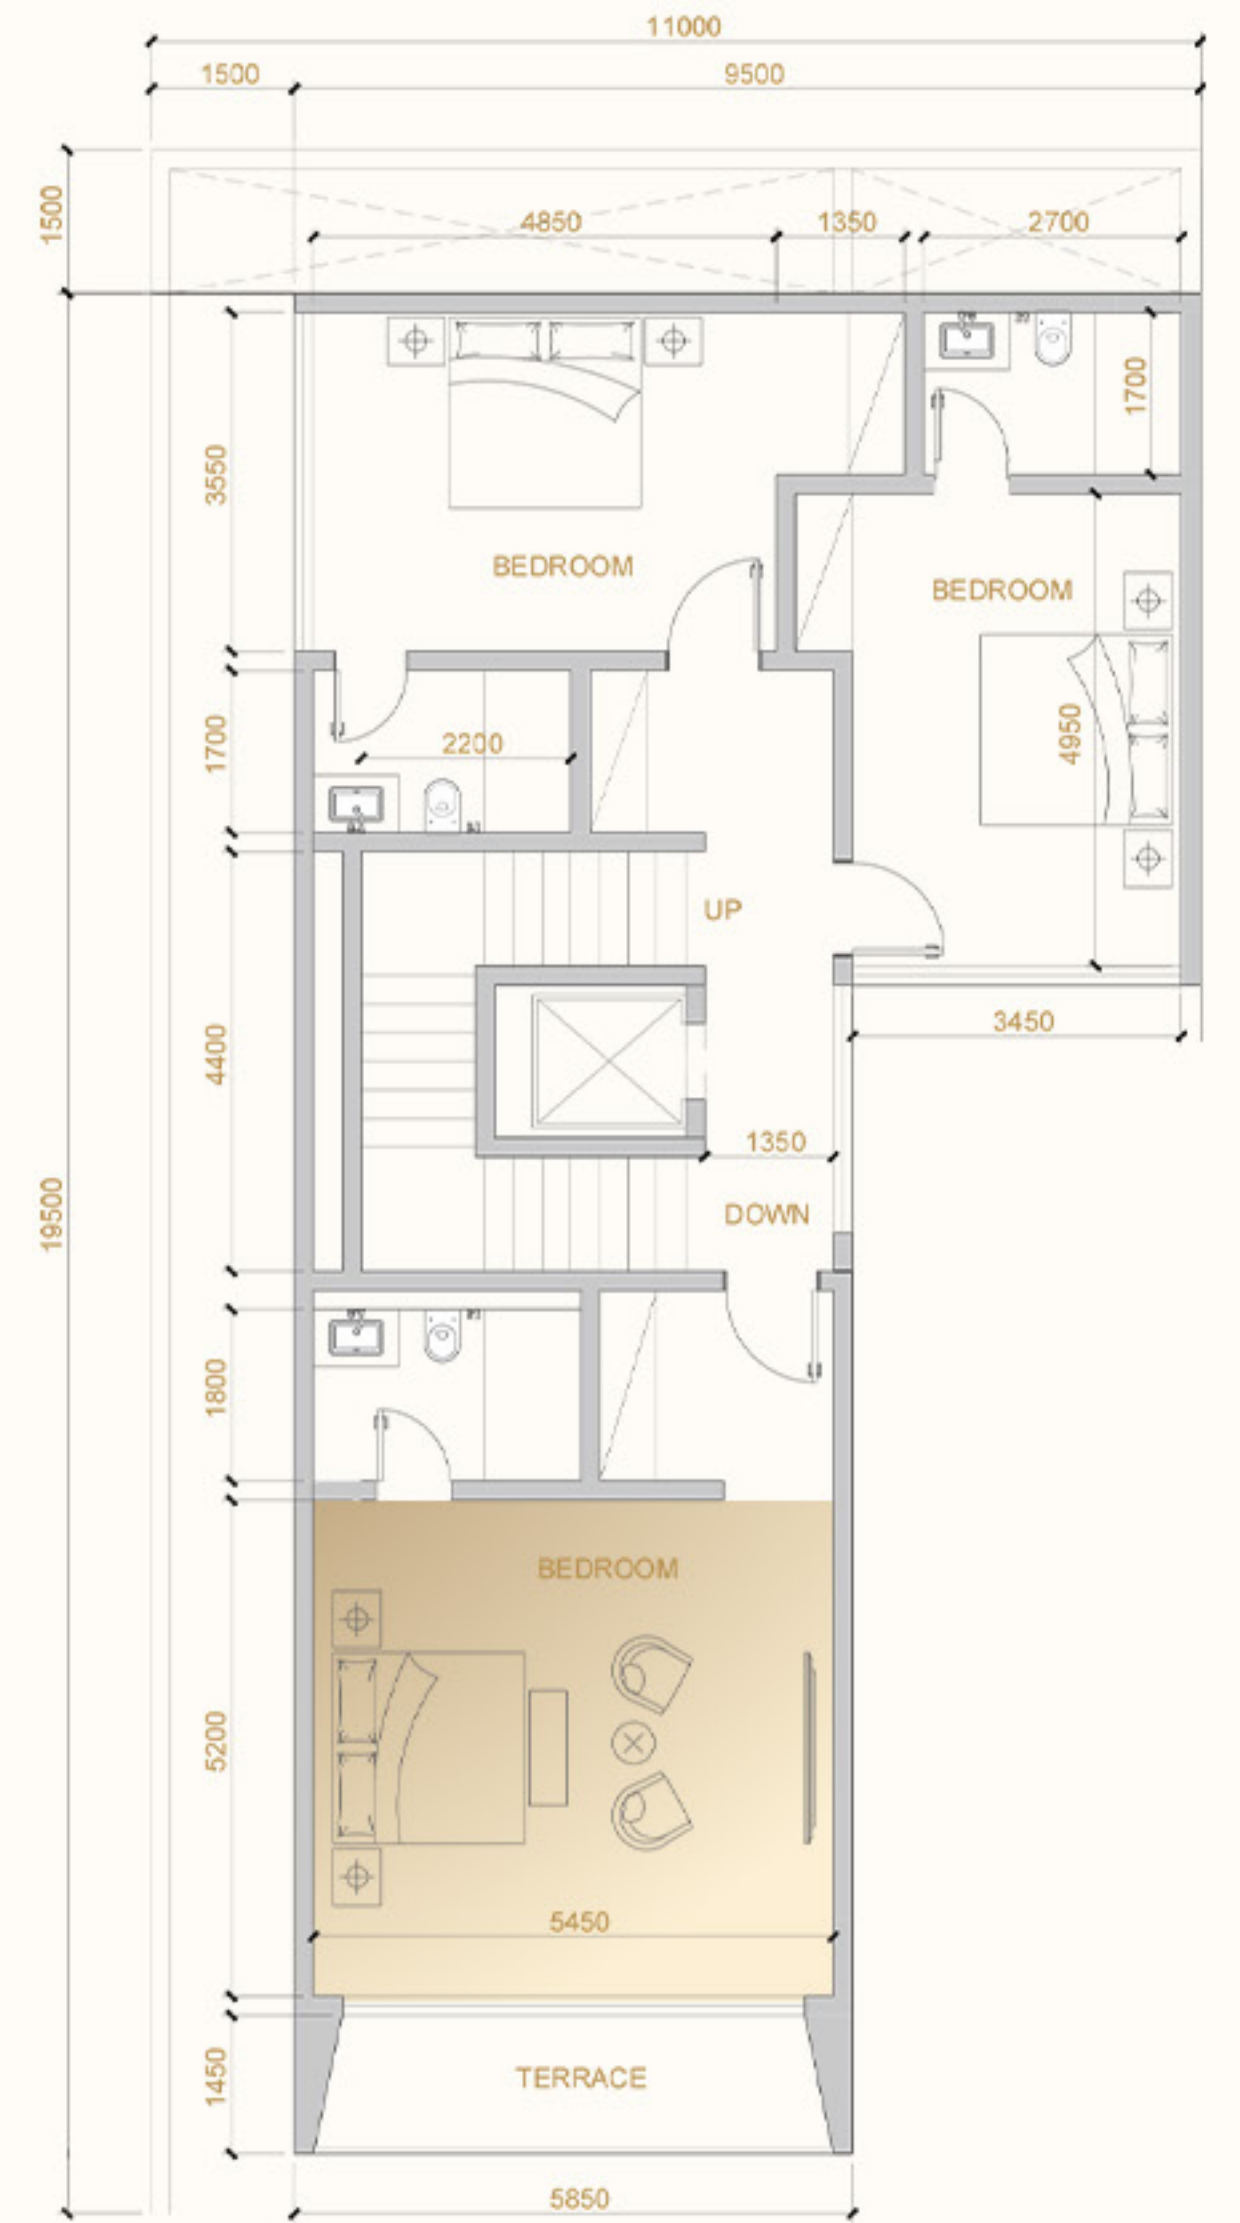

الجناح (3)

URBAN
VENTURES
أوربان فنتشرز