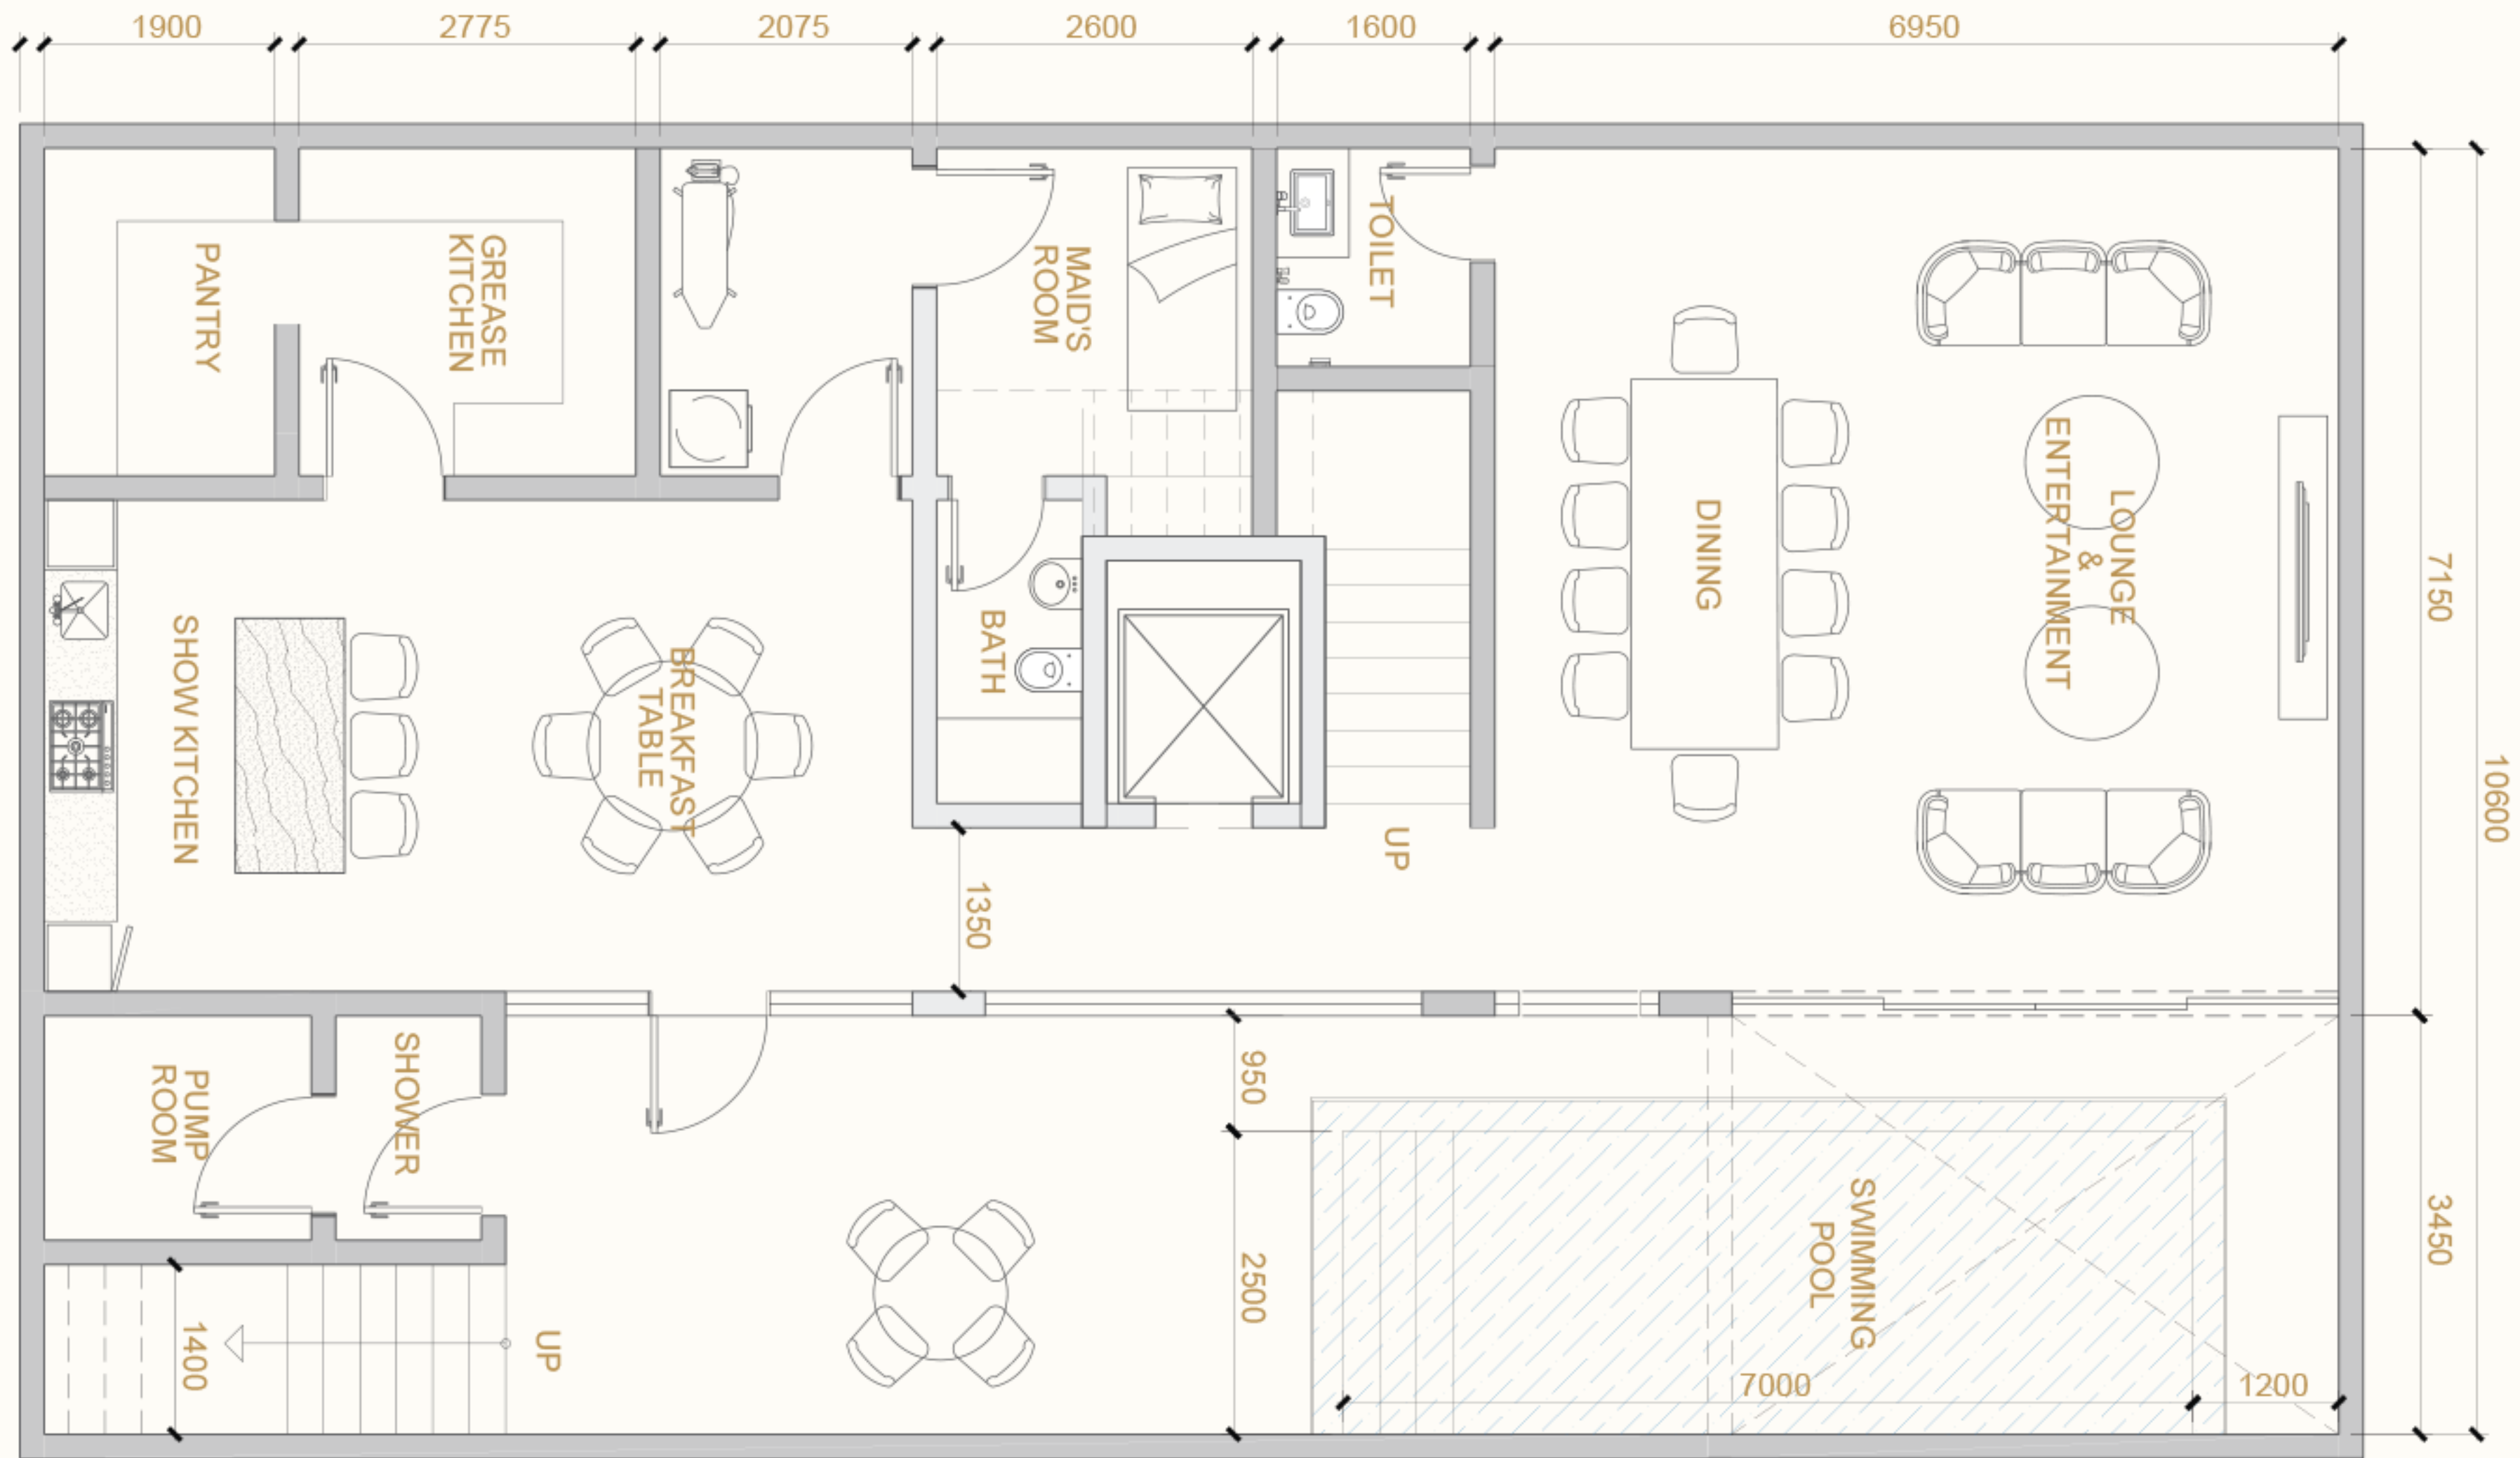

حدائق واستجمام

مرافق وجلسات عائلية مميزة حولك

أهلاً بك في منزلك الجديد

مساحة الأرض
275 m²

المساحة المبنية
610.84 m²

مطبخ عرض ومطبخ
تحضير مستقل

مسبح إنفينيتي
وتراس

فناء مفتوح بإضاءة
طبيعية

ردهة المصعد

خمس أجنحة نوم
مع دورات مياه خاصة

تجربة متكاملة تمتد عبر مستويات متعددة، تجمع بين المساحات
الداخلية والخارجية.
من صالات البدروم المصممة بعناية، إلى مساحات الأدوار العلوية
الراقية، وصولاً إلى فناء مفتوح يتيح لك الاستمتاع بجمال الطبيعة،
في بيئة سكنية تنبض بالراحة والخصوصية.

قلل مارينا

URBAN
VENTURES
أوربان فنتشرز

الطابق الترفيهي (القبو الثاني)

الصالة الرئيسية وطاولة الطعام

قلل مارينا

قلل مارينا

صالة الطعام

URBAN
VENTURES
أوربان فنتشرز