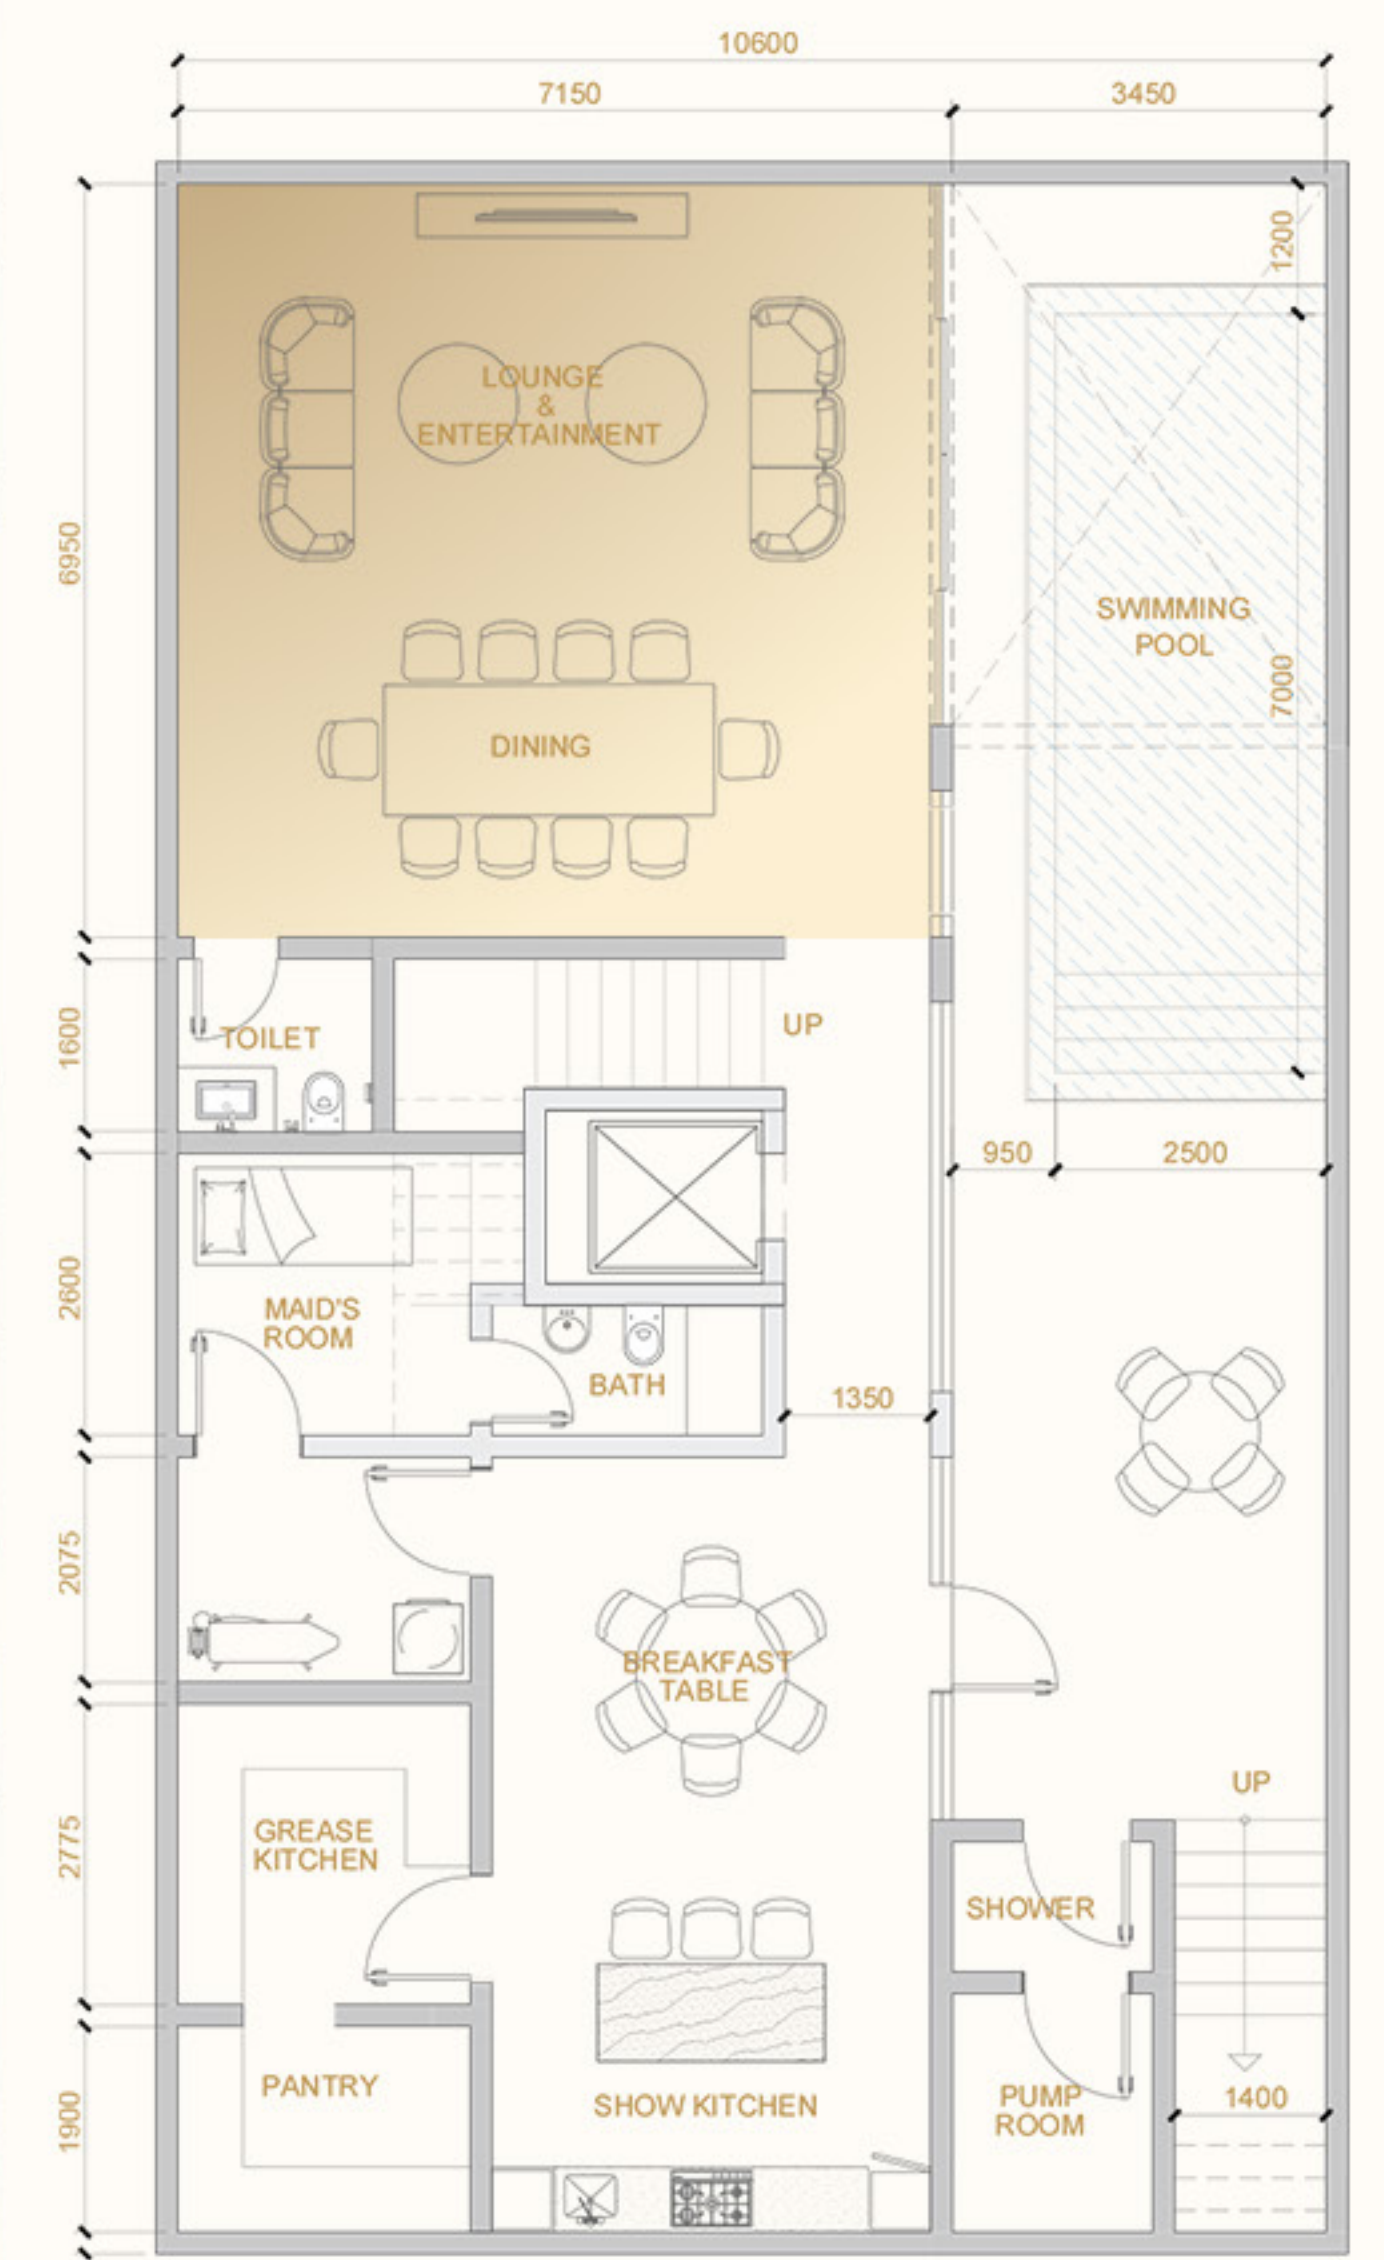

حدائق واستجمام

مرافق وجلسات عائلية مميزة حولك

أهلاً بك في منزلك الجديد

مساحة الأرض
275 m²

المساحة المبنية
610.84 m²

مطبخ عرض ومطبخ
تحضير مستقل

مسبح إنفينيتي
وتراس

فناء مفتوح بإضاءة
طبيعية

ردهة المصعد

خمس أجنحة نوم
مع دورات مياه خاصة

تجربة متكاملة تمتد عبر مستويات متعددة، تجمع بين المساحات
الداخلية والخارجية.
من صالات البدروم المصممة بعناية، إلى مساحات الأدوار العلوية
الراقية، وصولاً إلى فناء مفتوح يتيح لك الاستمتاع بجمال الطبيعة،
في بيئة سكنية تنبض بالراحة والخصوصية.

قلل مارينا

URBAN
VENTURES
أوربان فنتشرز

الطابق الترفيهي (القبو الثاني)

الصالة الرئيسية وطاولة الطعام

قلل مارينا

قلل مارينا

صالة الطعام

URBAN
VENTURES
أوربان فنتشرز