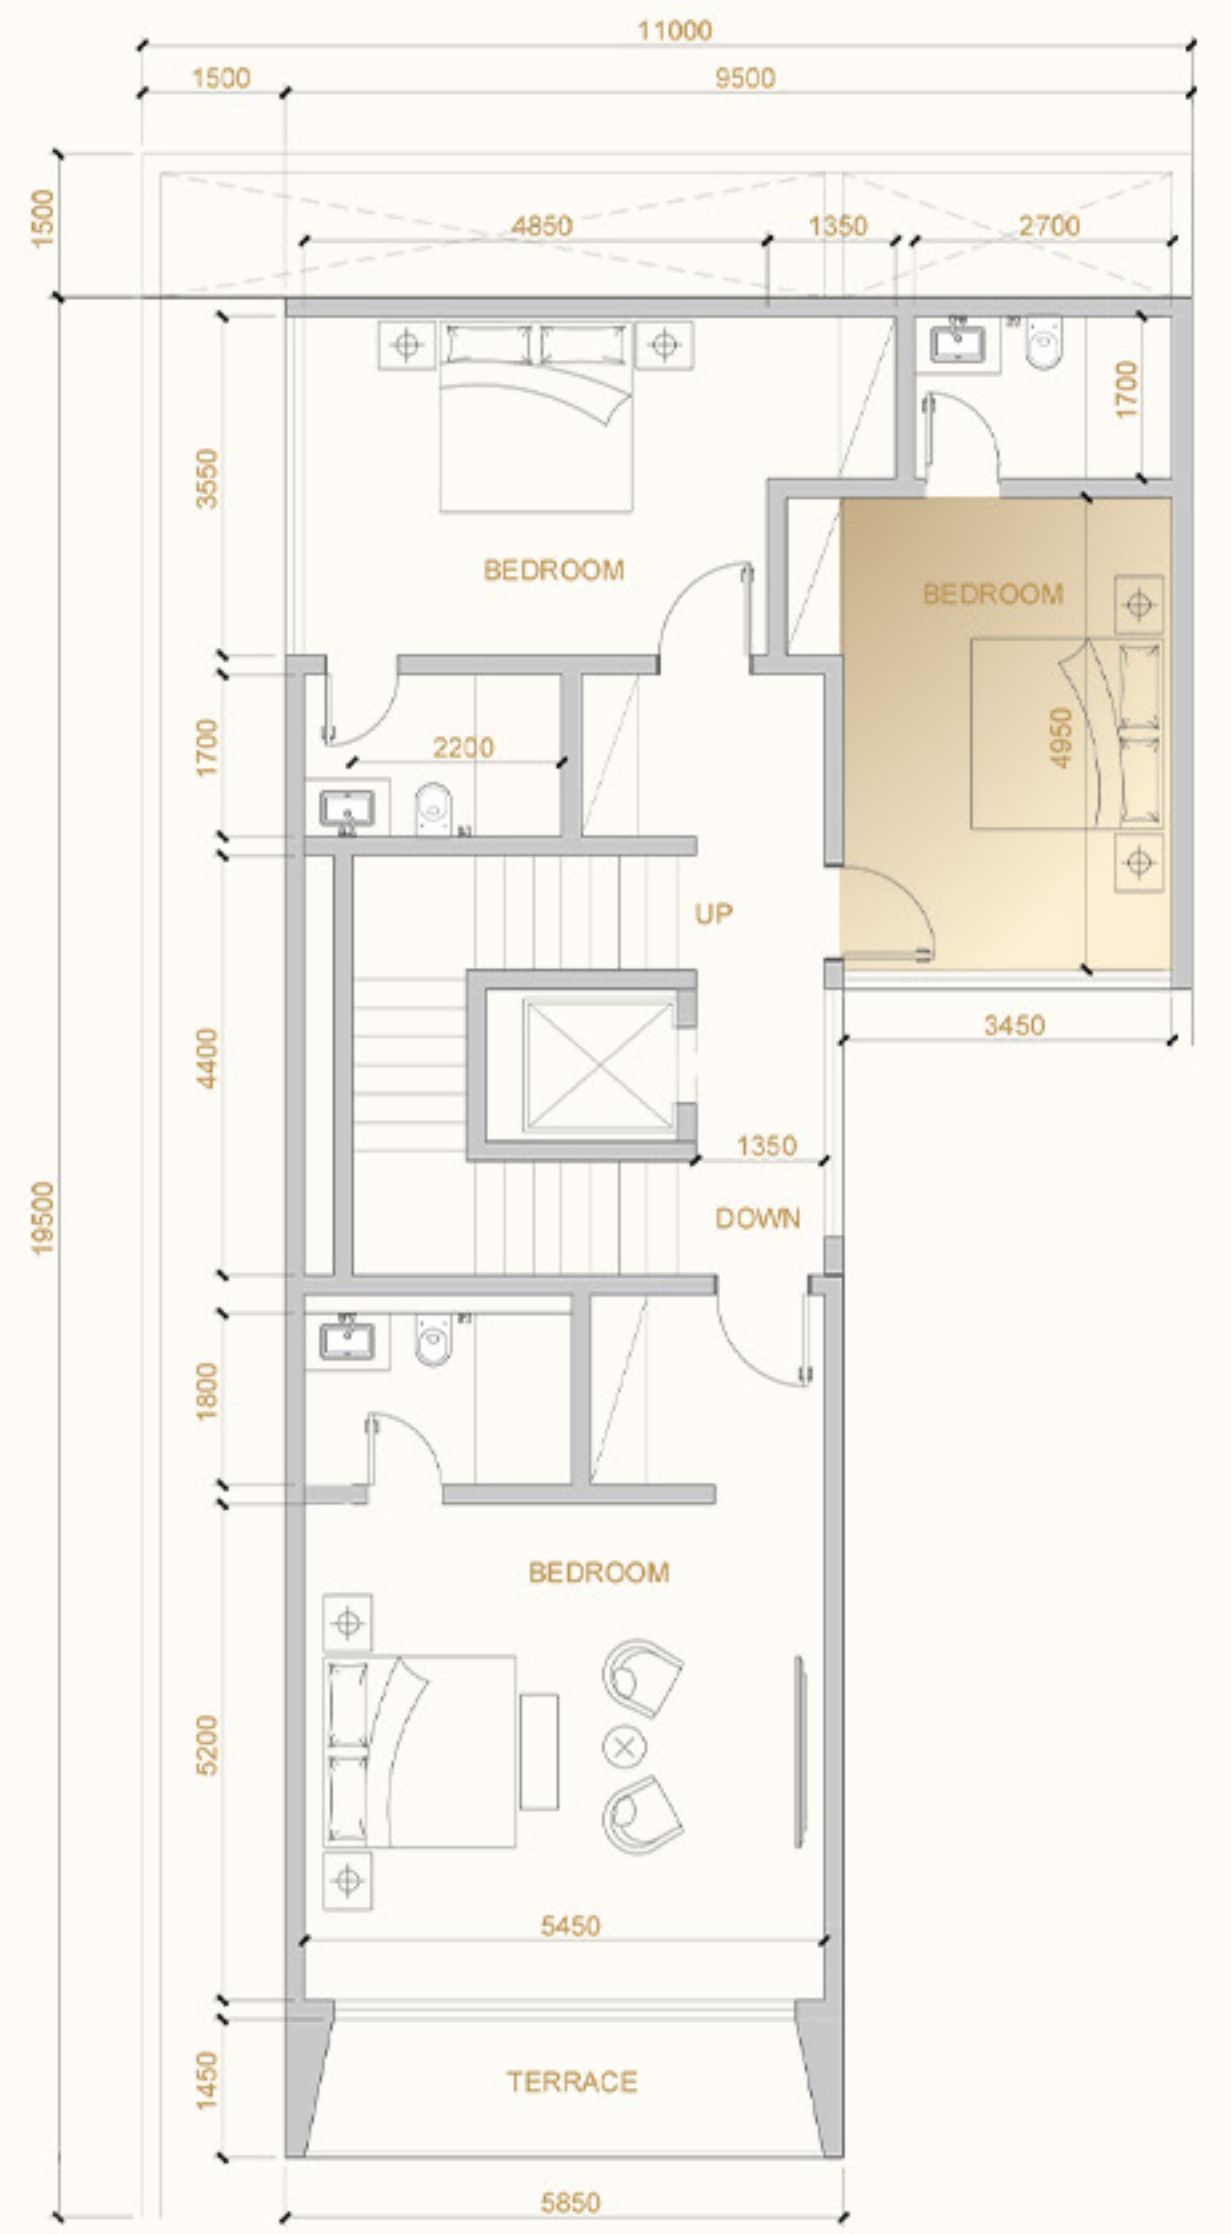

الجناح (2)

URBAN
VENTURES
أوربان فنتشرز