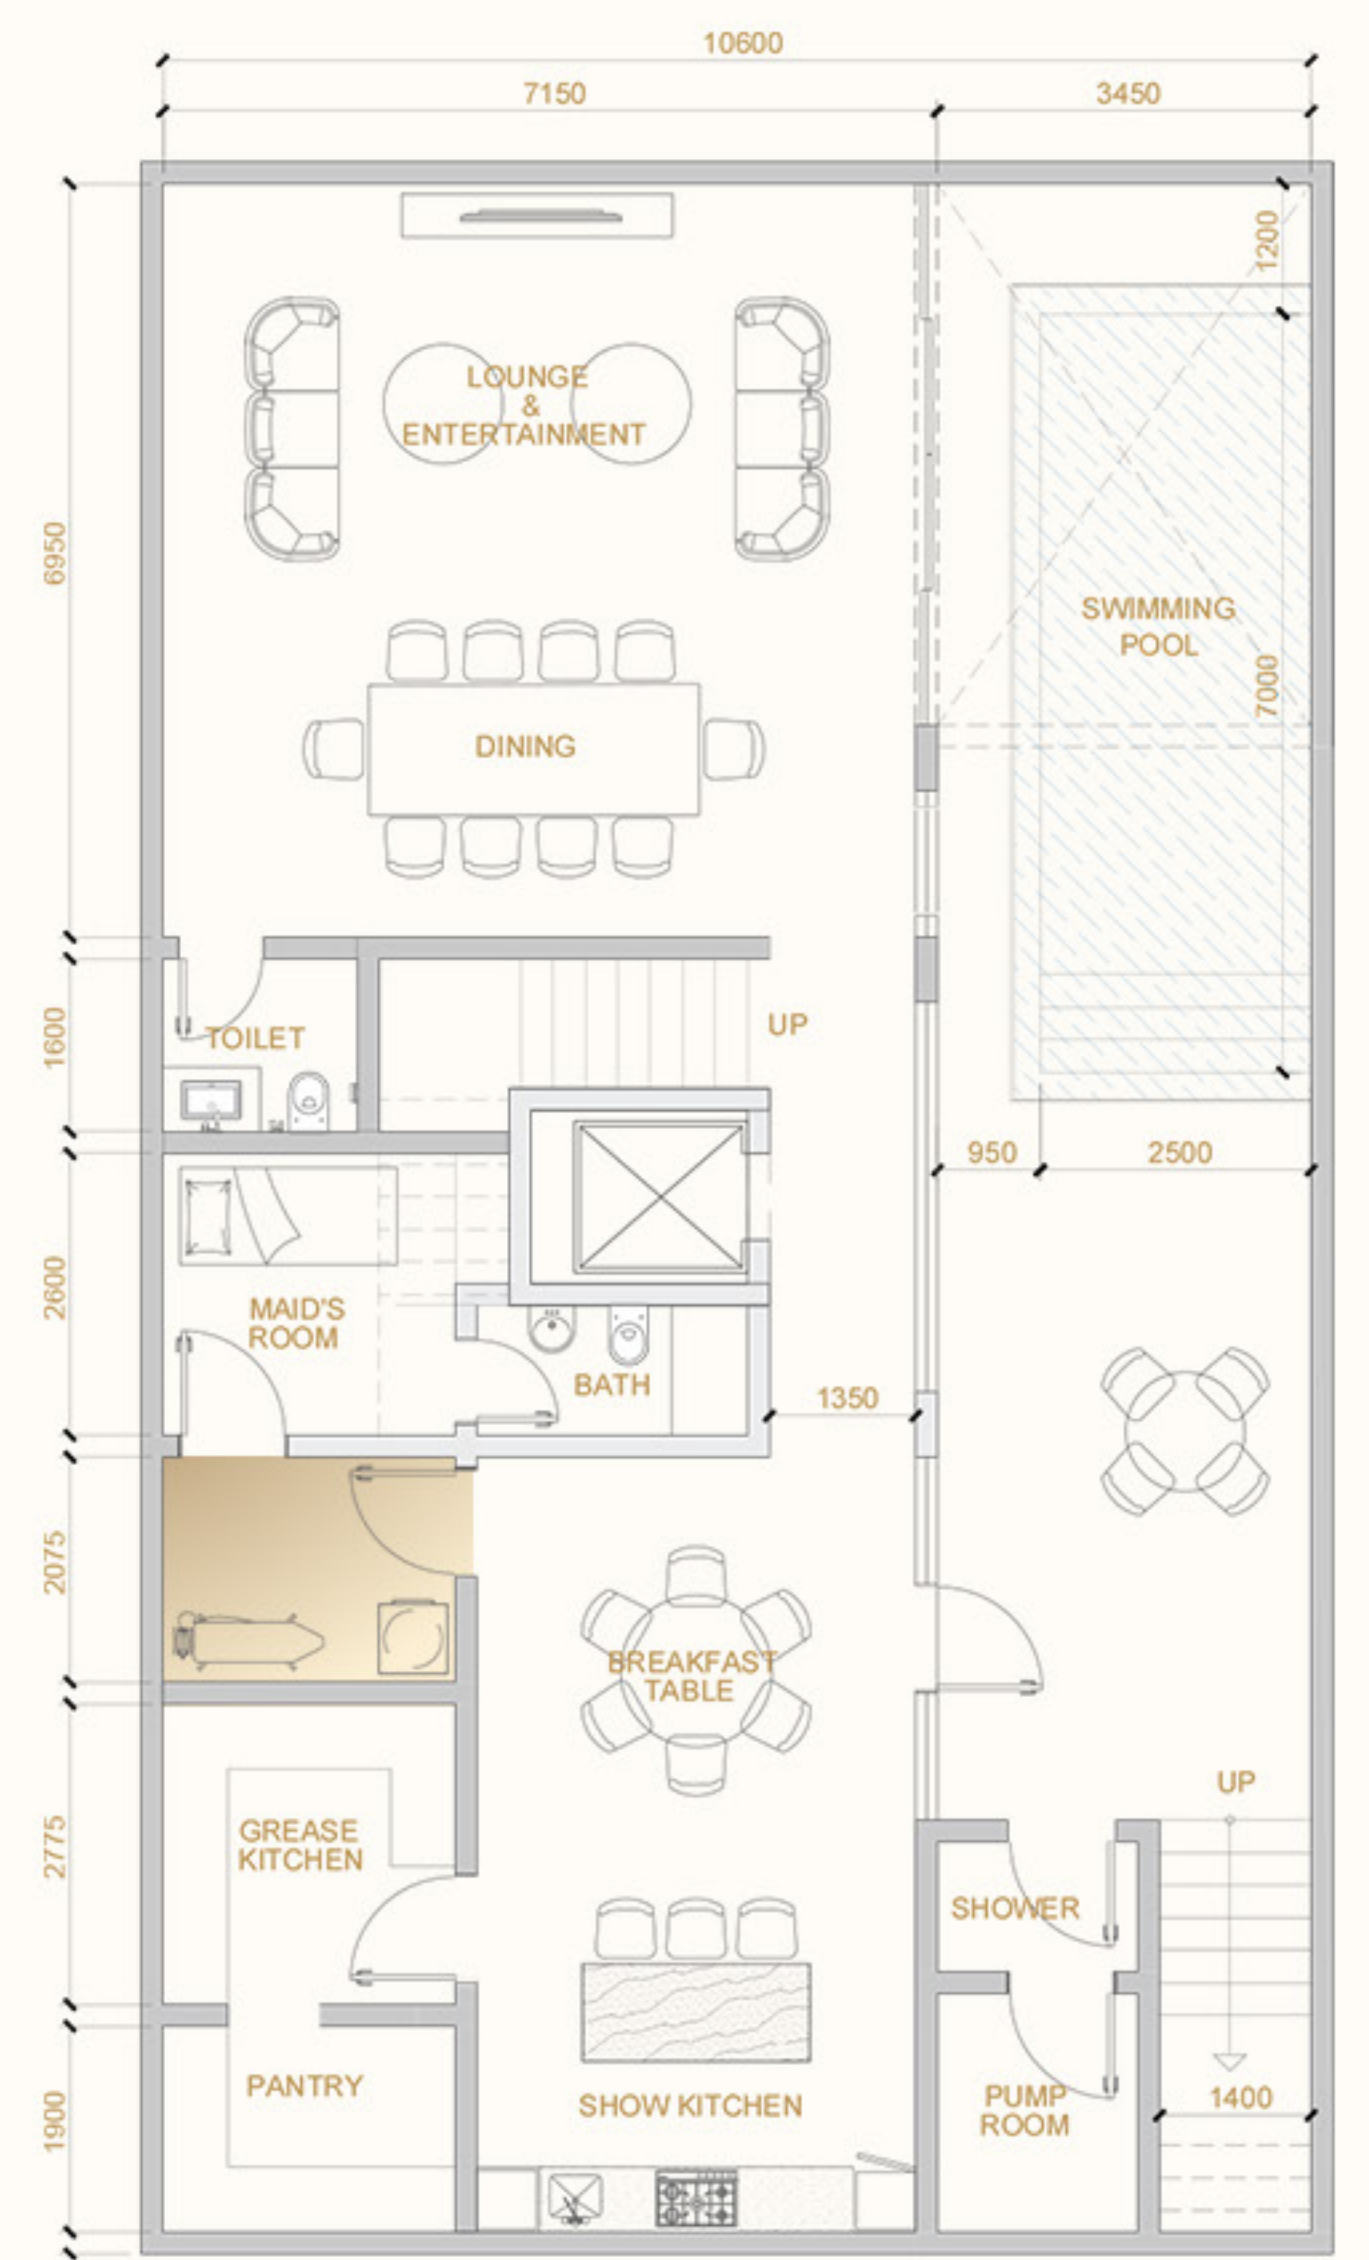

ردهة المصعد

خمس أجنحة نوم
مع دورات مياه خاصة

تجربة متكاملة تمتد عبر مستويات متعددة، تجمع بين المساحات
الداخلية والخارجية.
من صالات البدروم المصممة بعناية، إلى مساحات الأدوار العلوية
الراقية، وصولاً إلى فناء مفتوح يتيح لك الاستمتاع بجمال الطبيعة،
في بيئة سكنية تنبض بالراحة والخصوصية.

قلل مارينا

URBAN
VENTURES
أوربان فنتشرز

الطابق الترفيهي (القبو الثاني)

الصالة الرئيسية وطاولة الطعام

قلل مارينا

قلل مارينا

صالة الطعام

URBAN
VENTURES
أوربان فنتشرز

الصالة الرئيسية وطاولة الطعام

قلل مارينا

مسبح بخاصية الأنفينيتمي

URBAN
VENTURES
أوربان فنتشرز

قلل مارينا

منطقة الغسيل

URBAN
VENTURES
أوربان فنتشرز

قلل مارينا