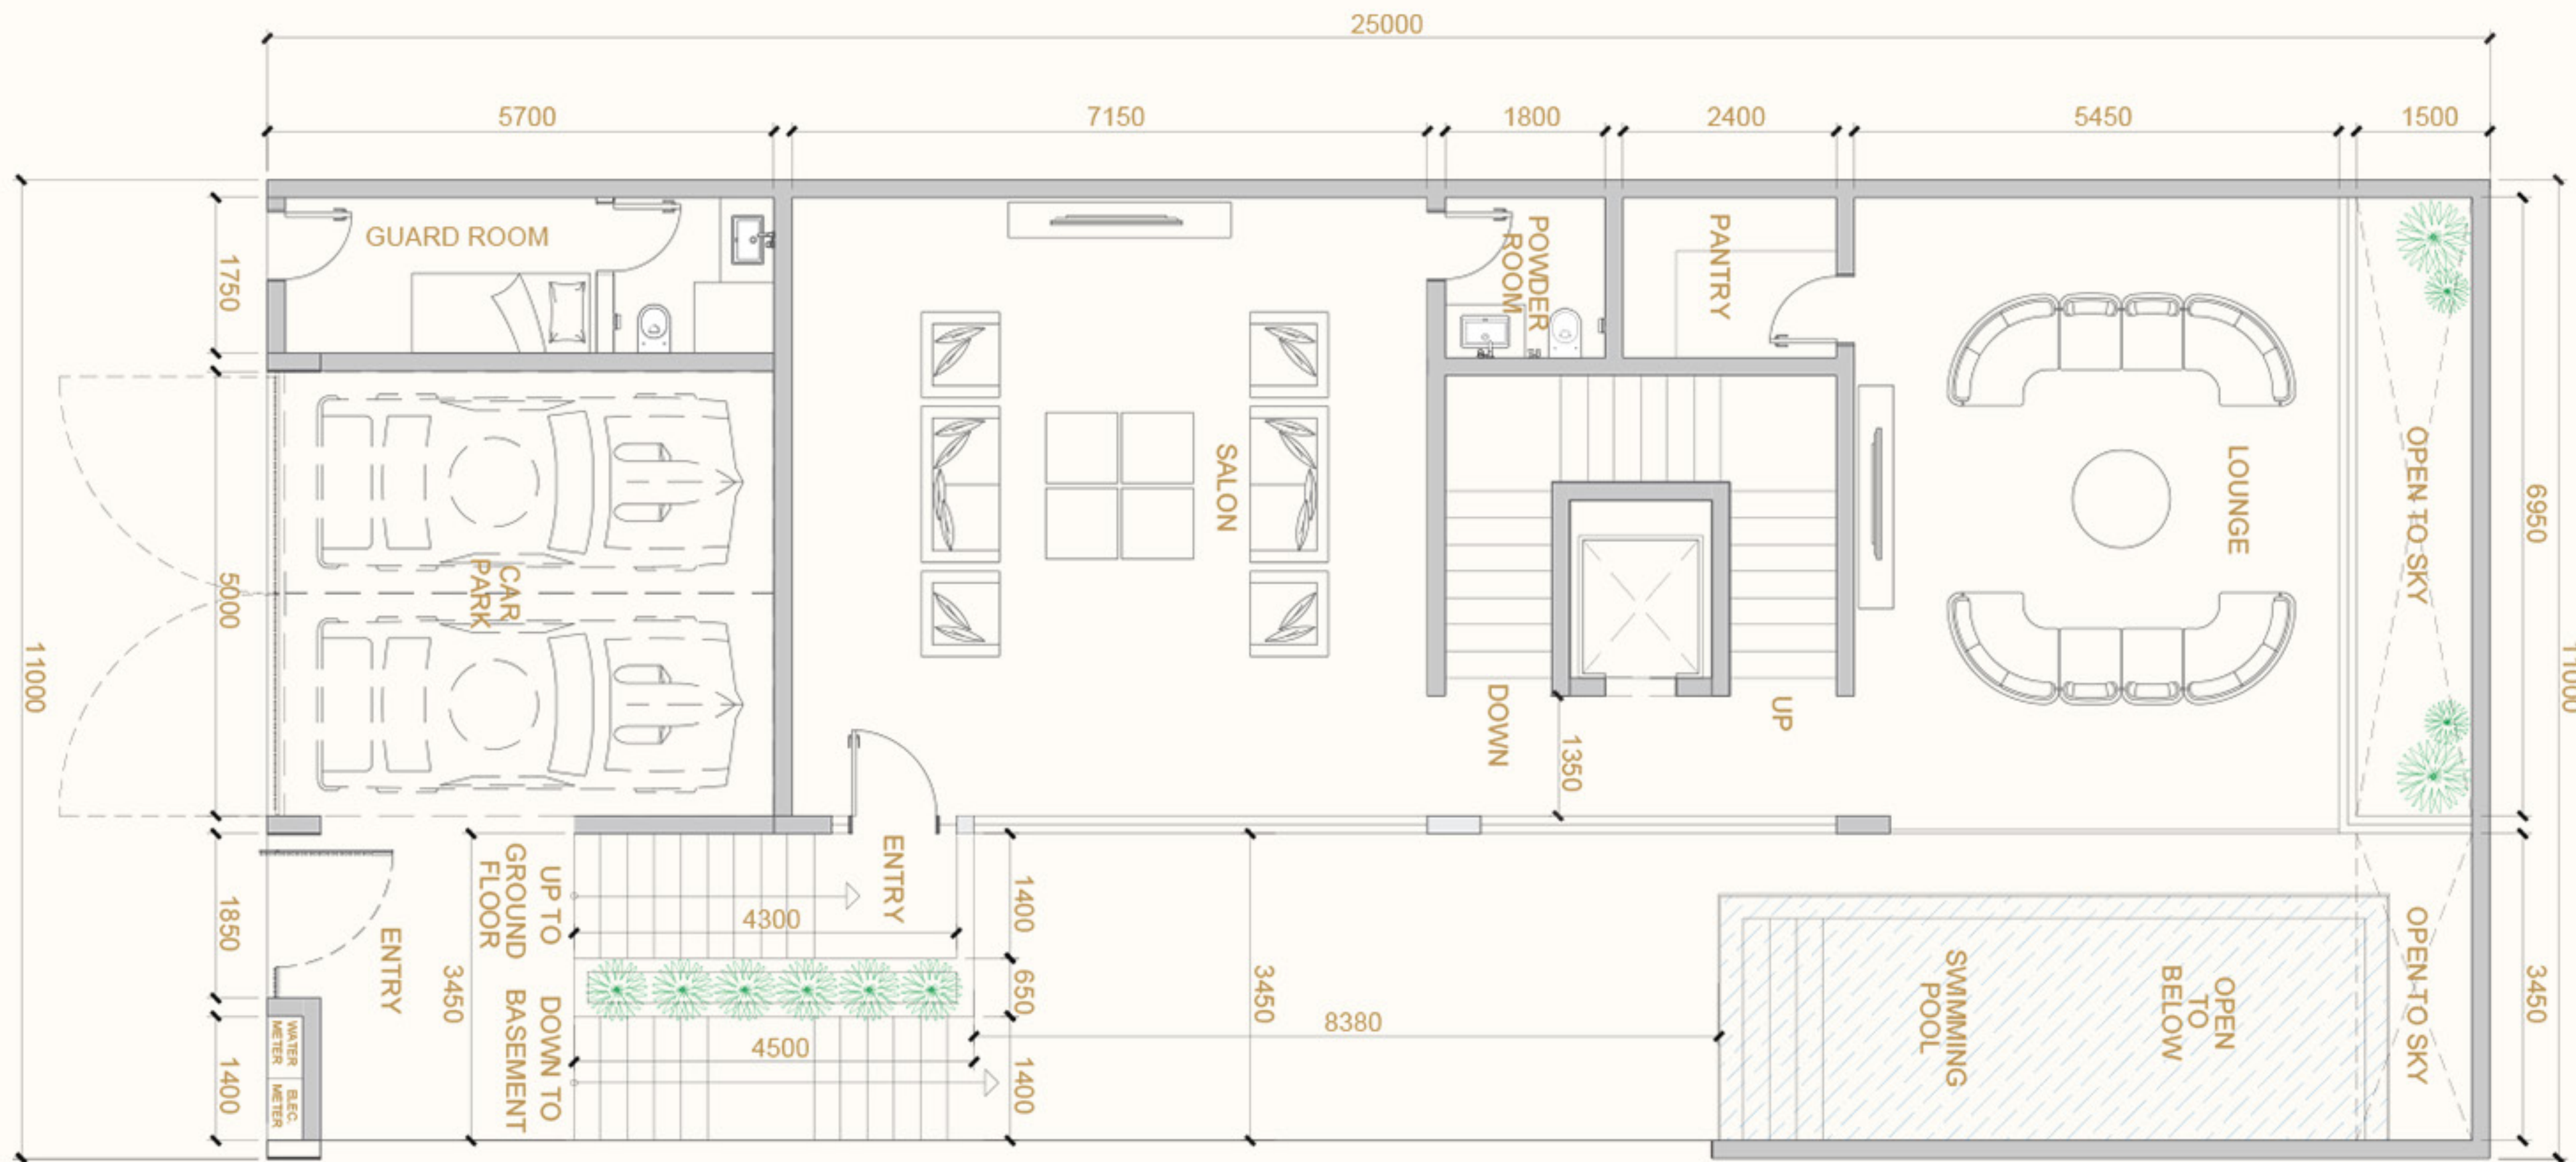

الطابق الأرضي

صالة عائلية مريحة، مصممة خصيصاً لتوفير أقصى درجات الراحة والجمعات العائلية.