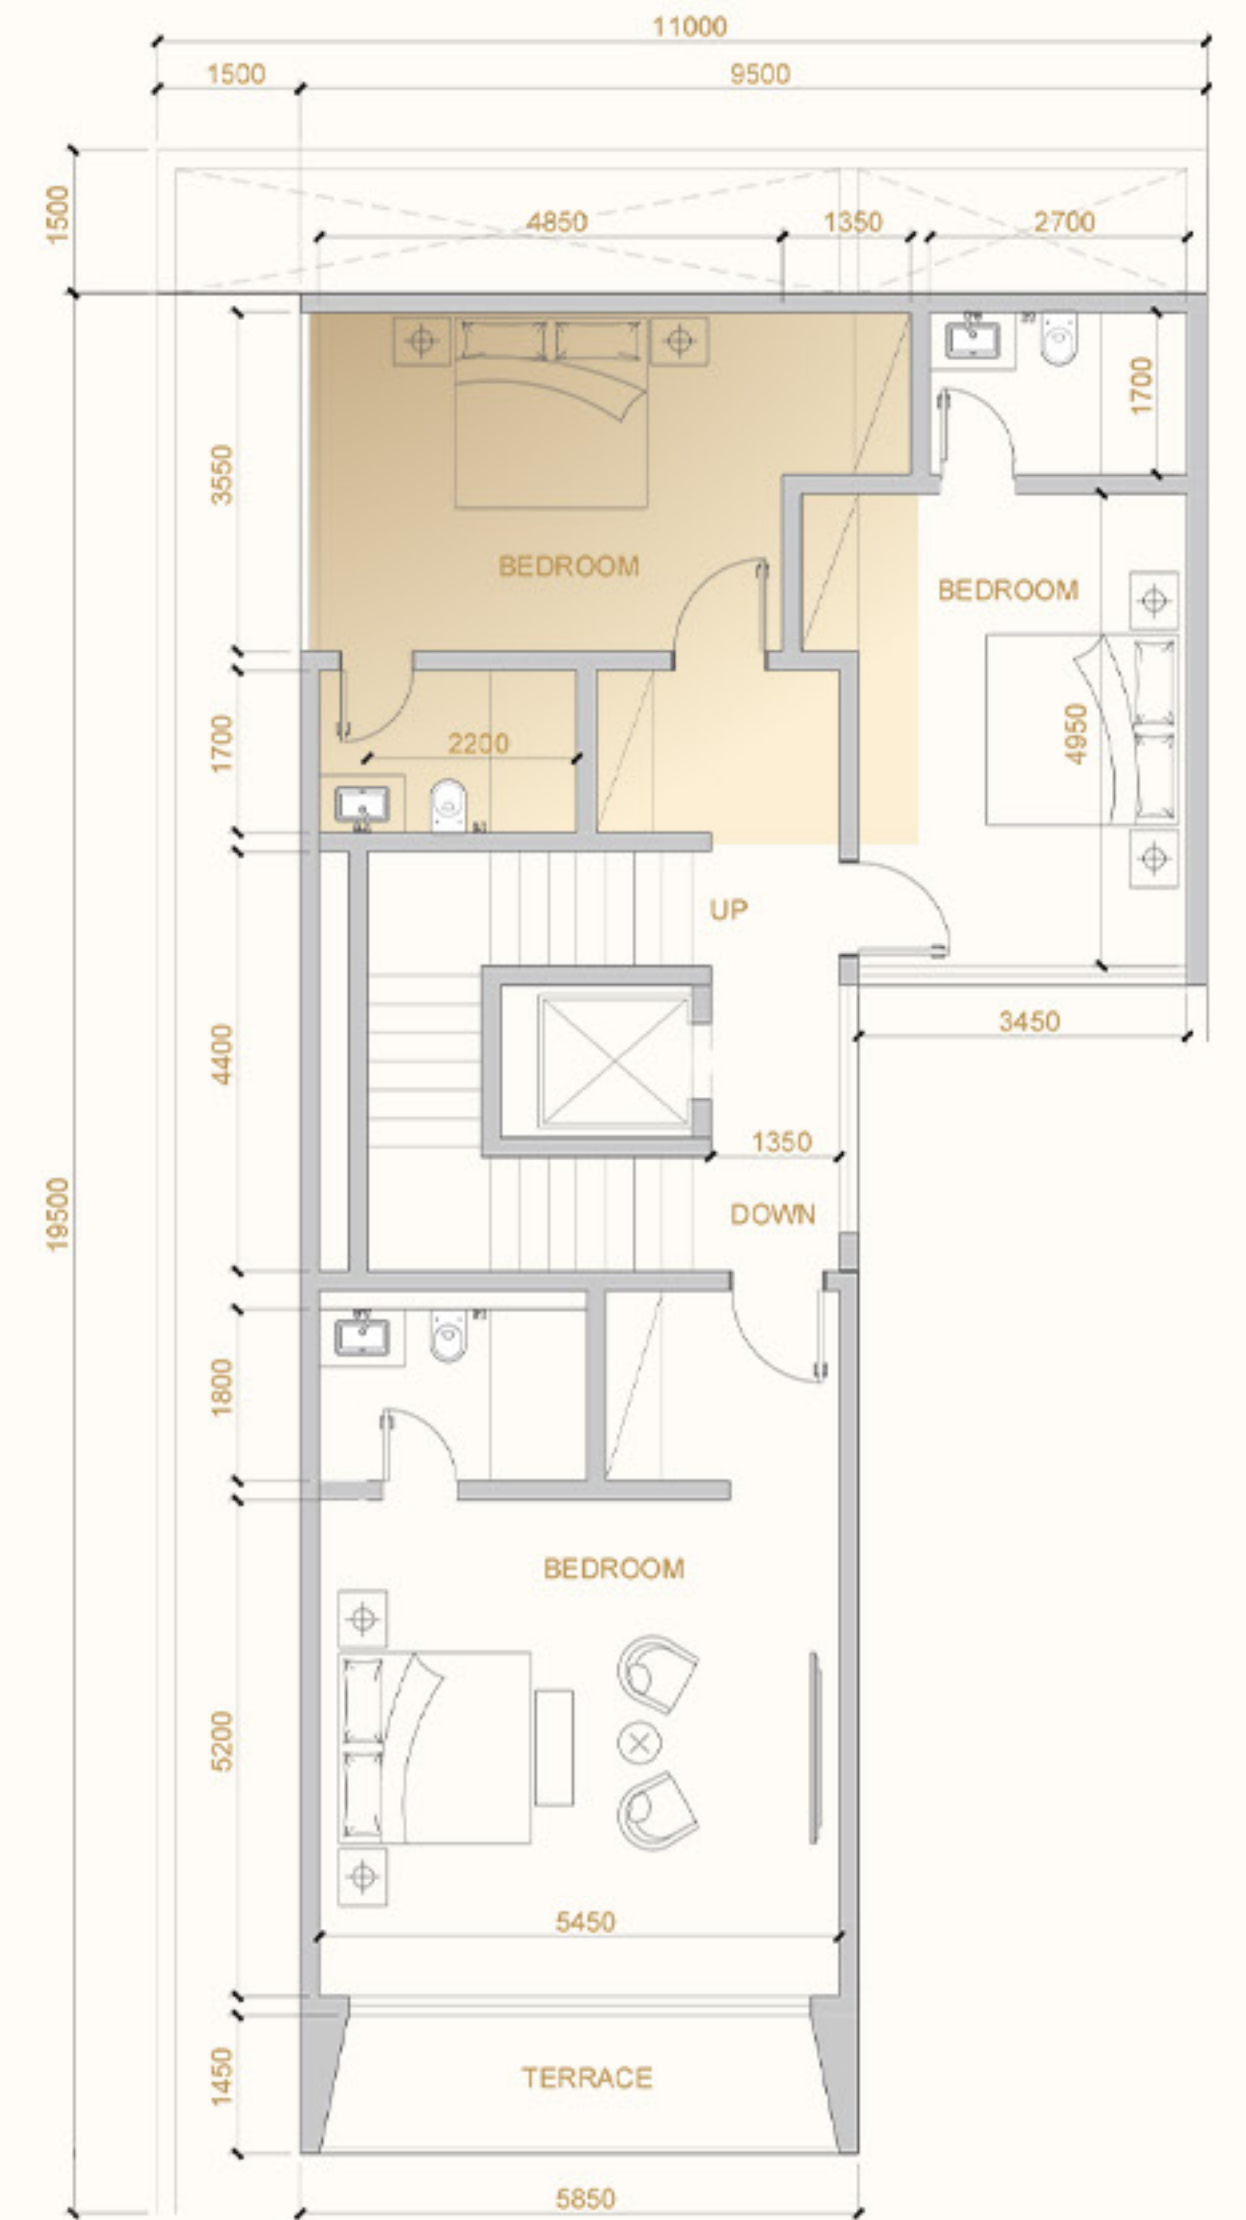

الجناح (1)

URBAN
VENTURES
أوربان فنتشرز