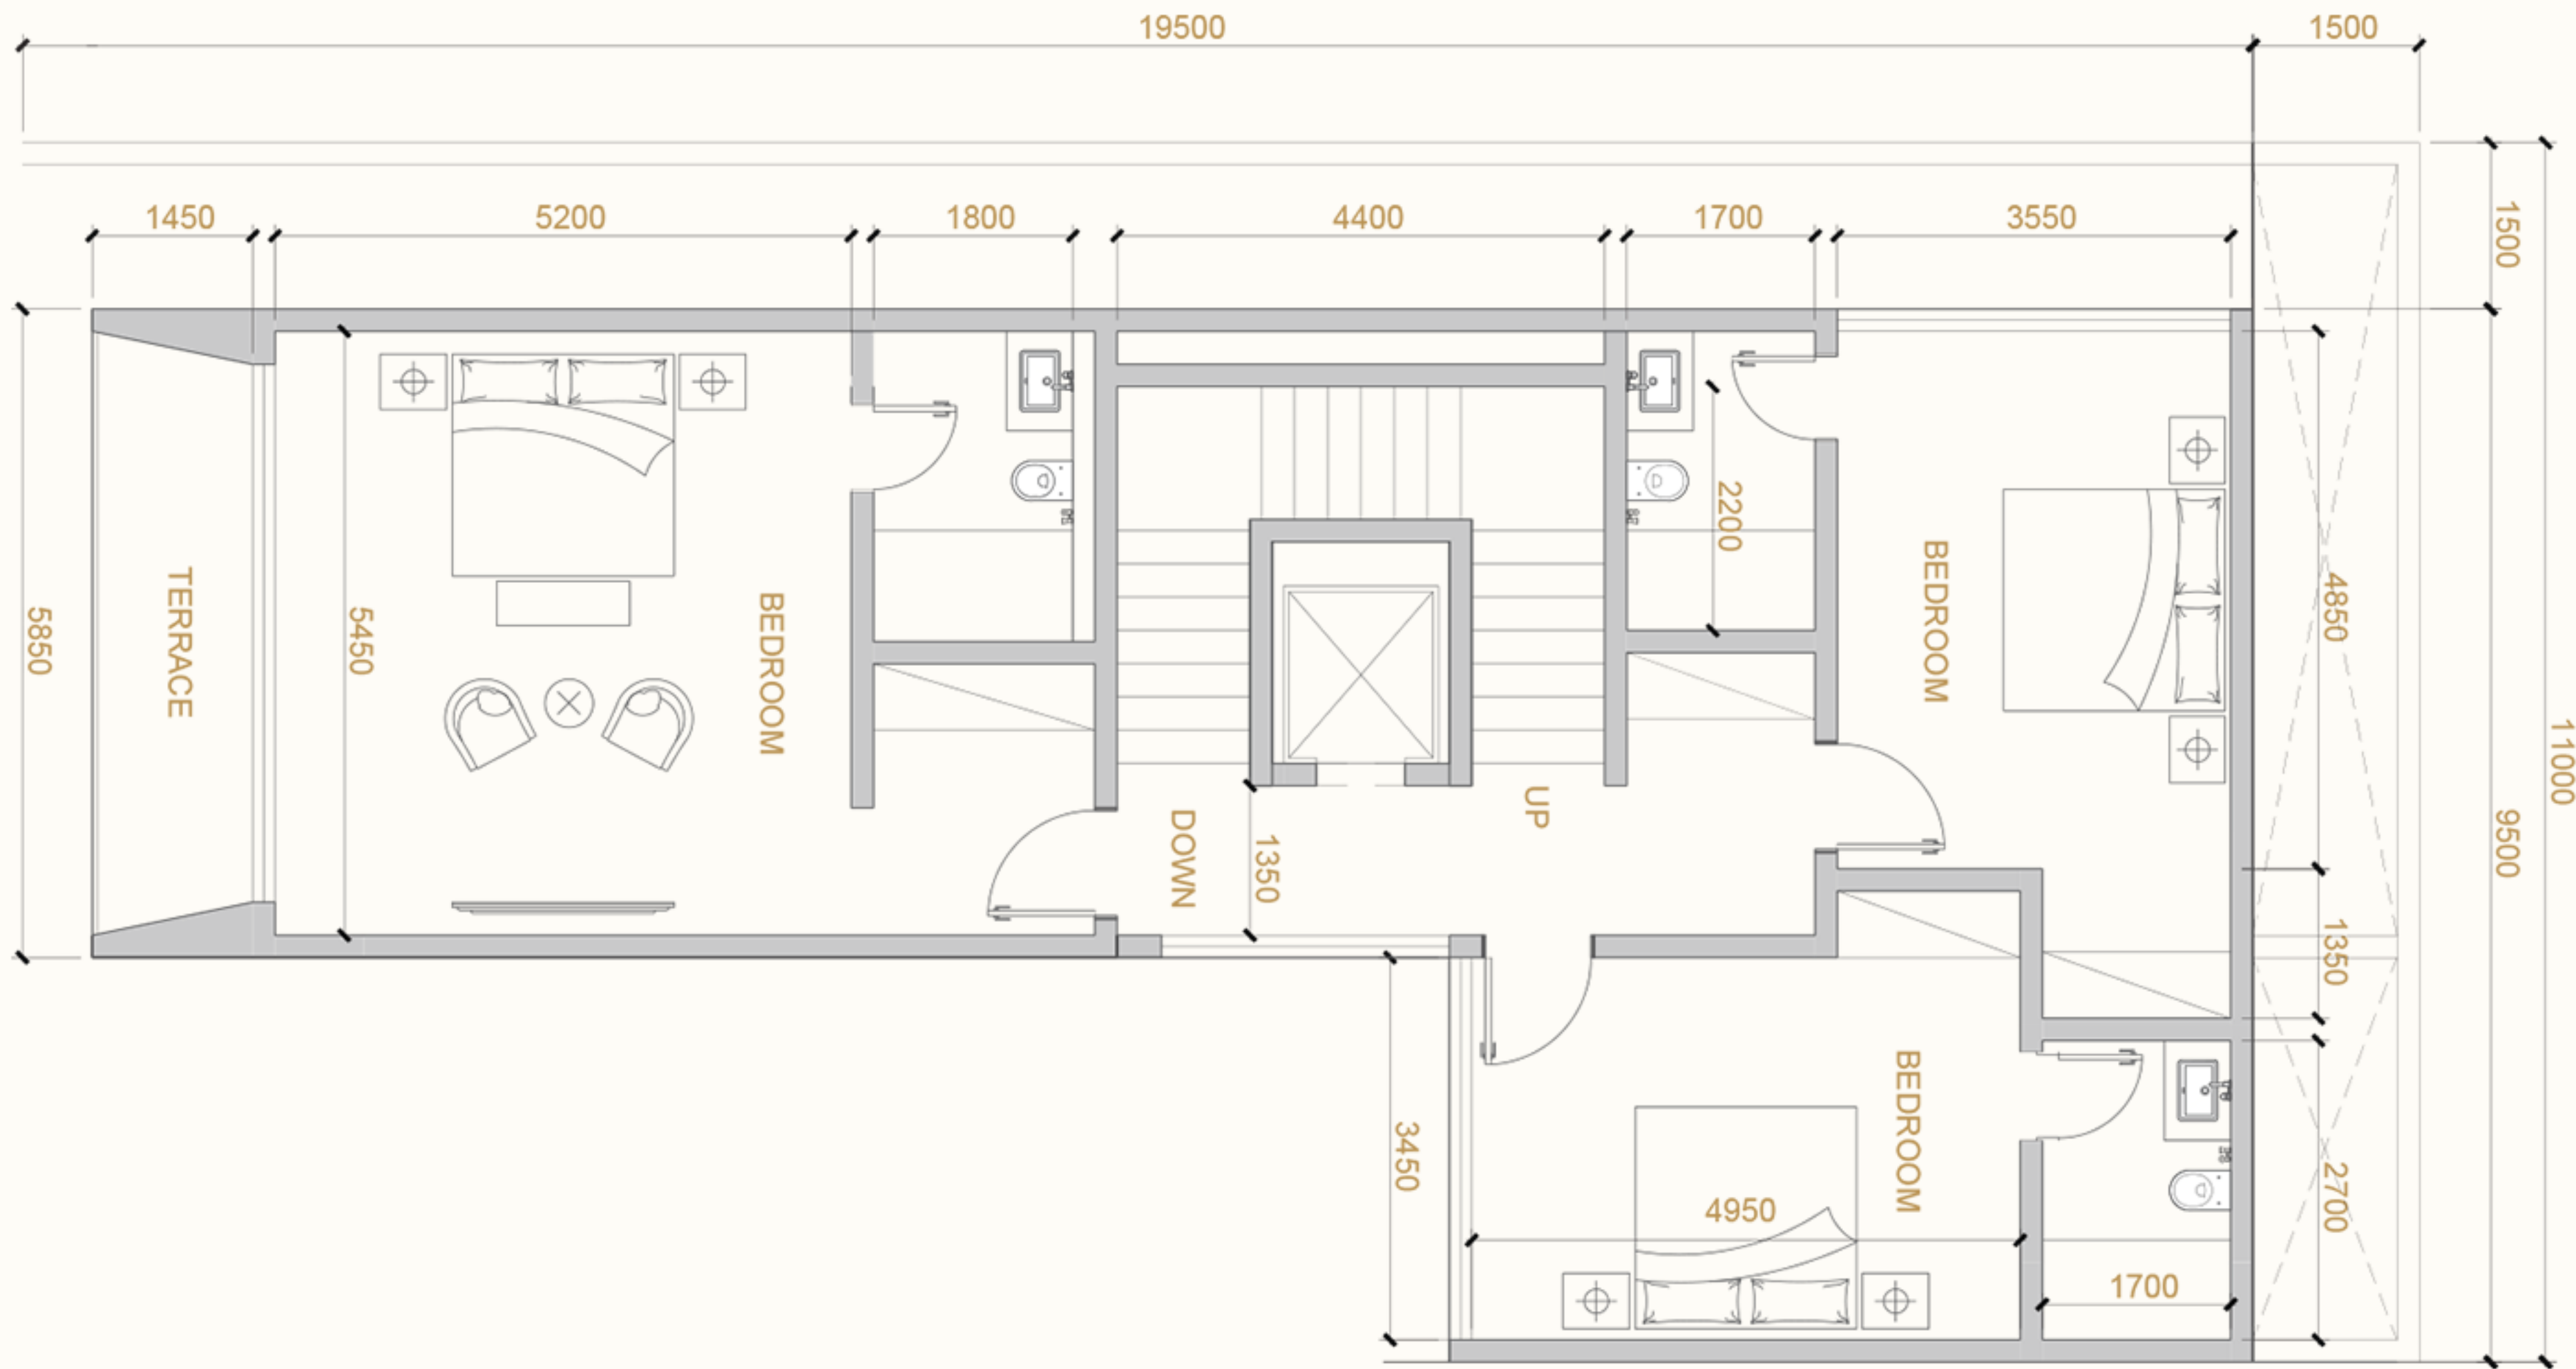

ردهة المصعد

خمس أجنحة نوم
مع دورات مياه خاصة

تجربة متكاملة تمتد عبر مستويات متعددة، تجمع بين المساحات
الداخلية والخارجية.
من صالات البدروم المصممة بعناية، إلى مساحات الأدوار العلوية
الراقية، وصولاً إلى فناء مفتوح يتيح لك الاستمتاع بجمال الطبيعة،
في بيئة سكنية تنبض بالراحة والخصوصية.

URBAN
VENTURES
أوربان فنتشرز

الطابق الأول

يضم المنزل 3 أجنحة نوم ماسترفاخرة، كلٌّ منها مزودة بدورة مياه خاصة، بالإضافة لصالة أنيقة بتصميم دائري يوفر أقصى درجات الخصوصية المطلقة والراحة المثالية لجميع أفراد العائلة.