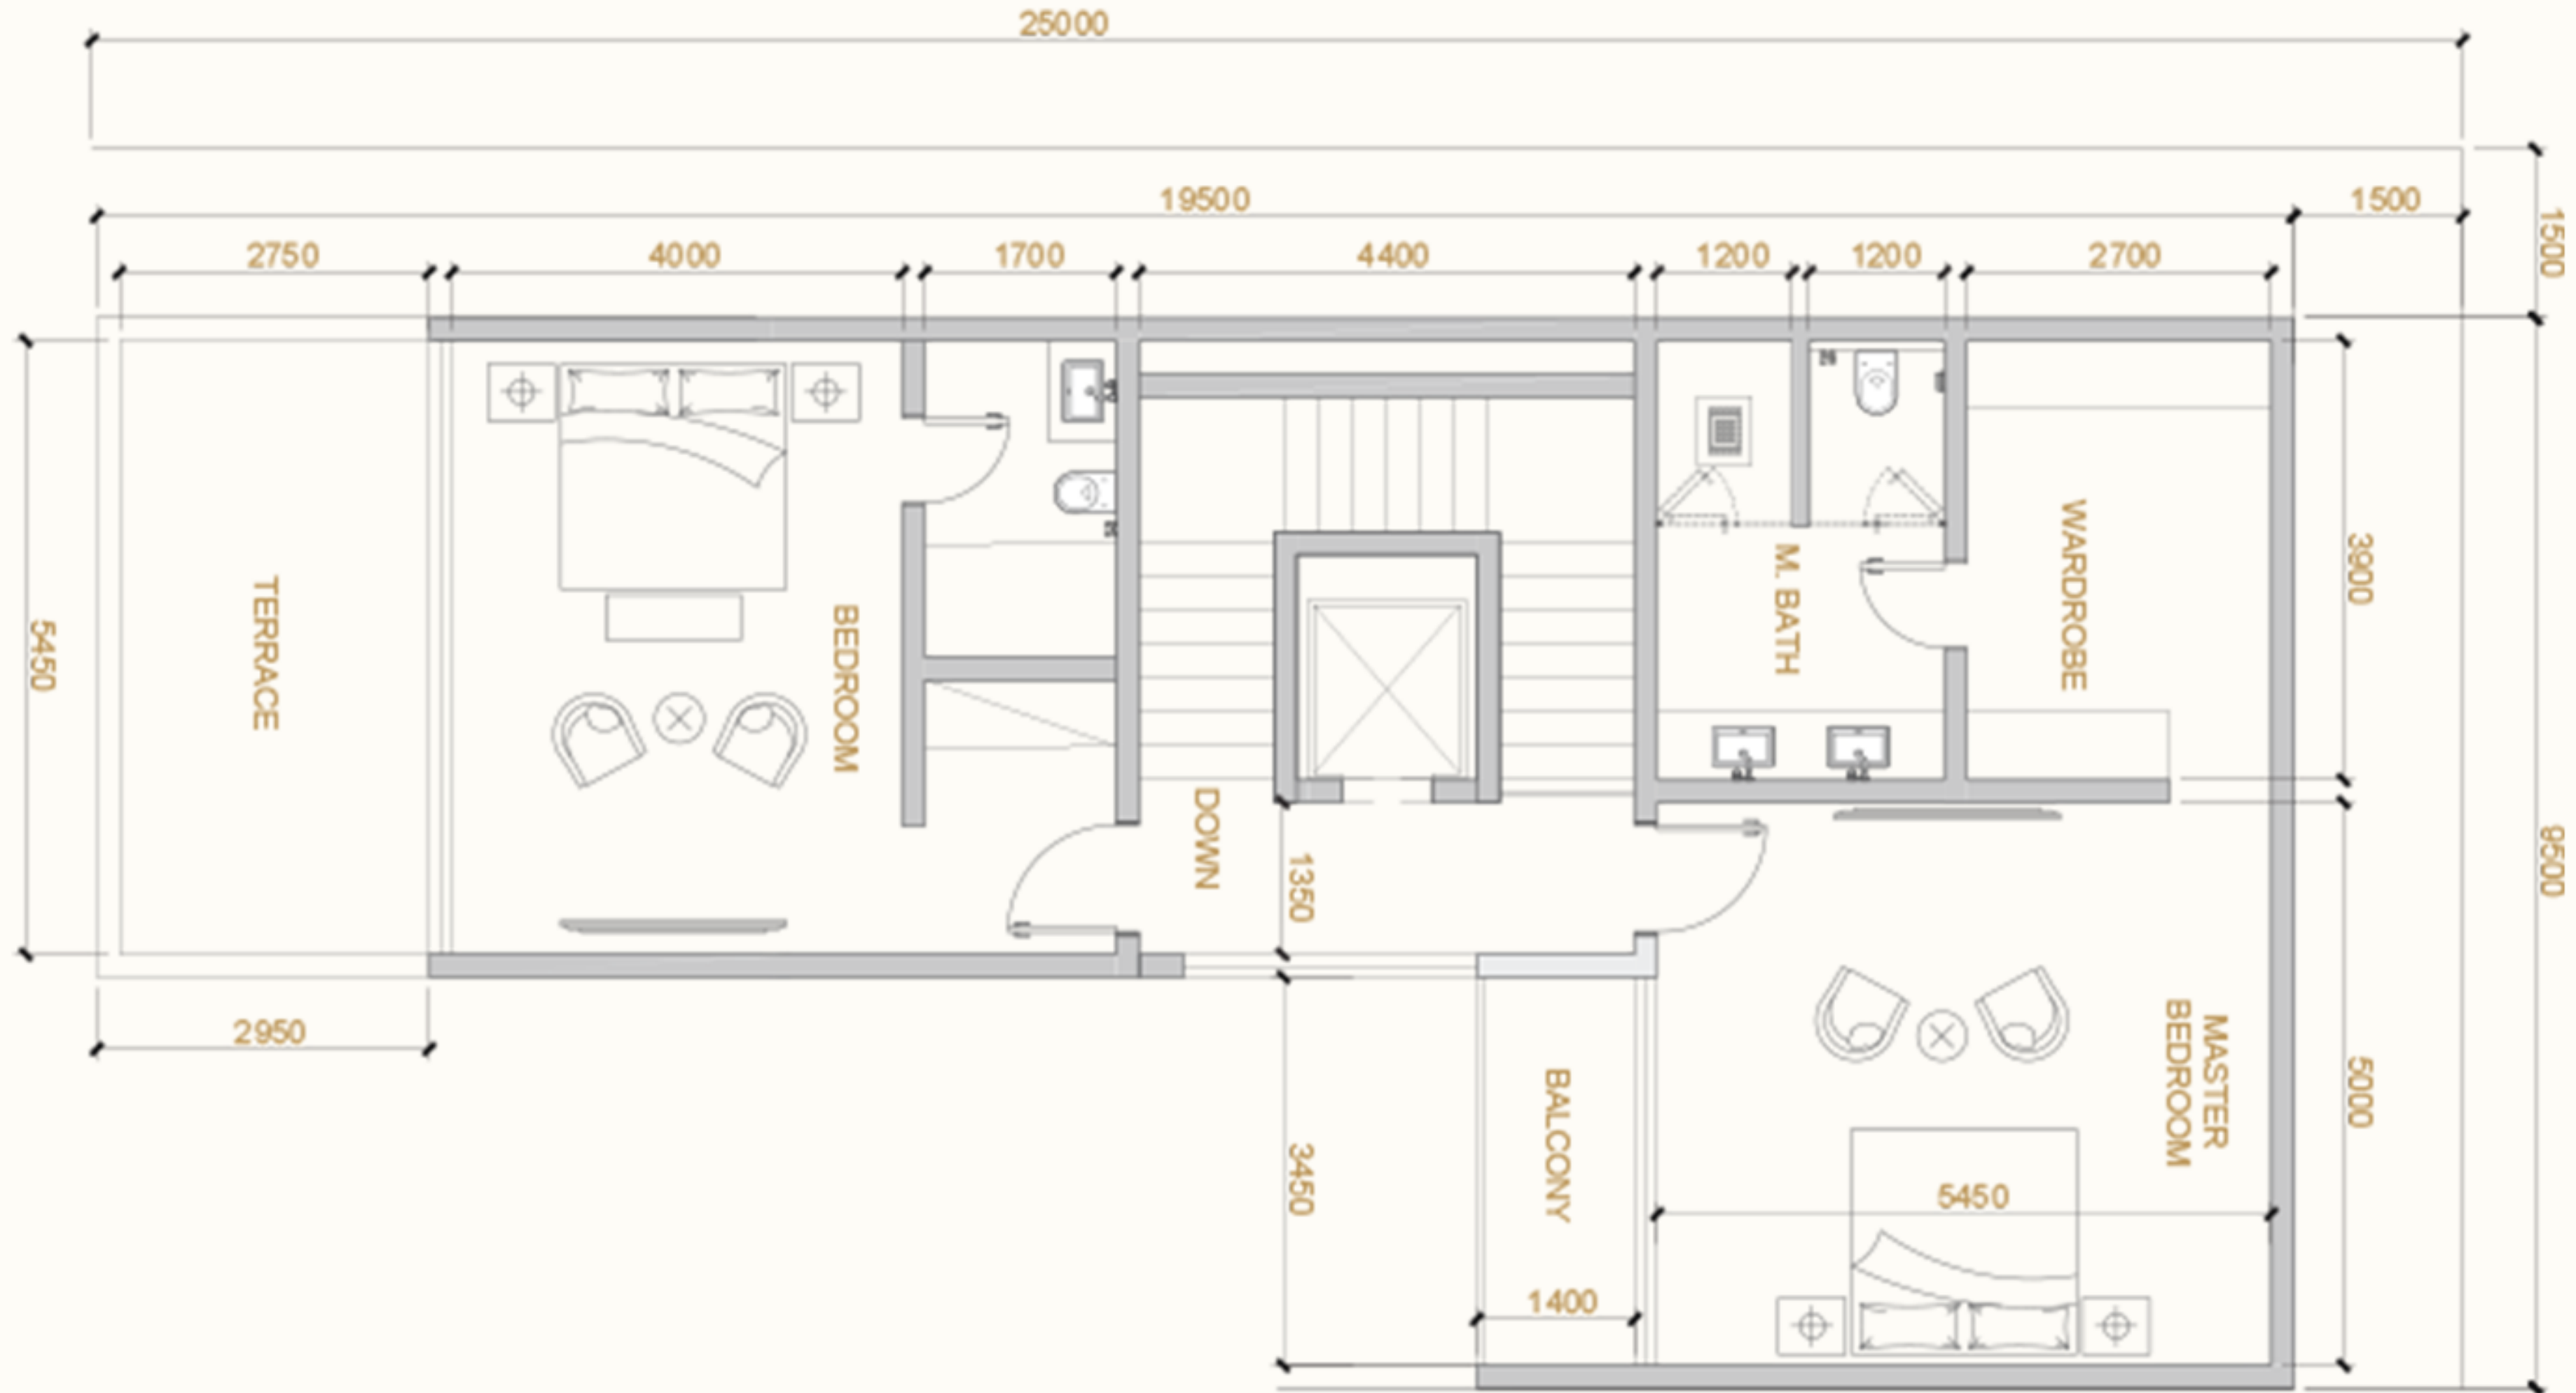

URBAN
VENTURES
أوربان فنتشرز

دورات المياه

قلل مارينا

ركن القهوة

URBAN
VENTURES
أوربان فنتشرز

الطابق الثاني

جناح البنتهاوس الرئيسي: إطلالة بانورامية خاصة ومذهلة، يوفر ملاذاً فاخراً يجمع بين الرقي والهدوء.

قلل مارينا