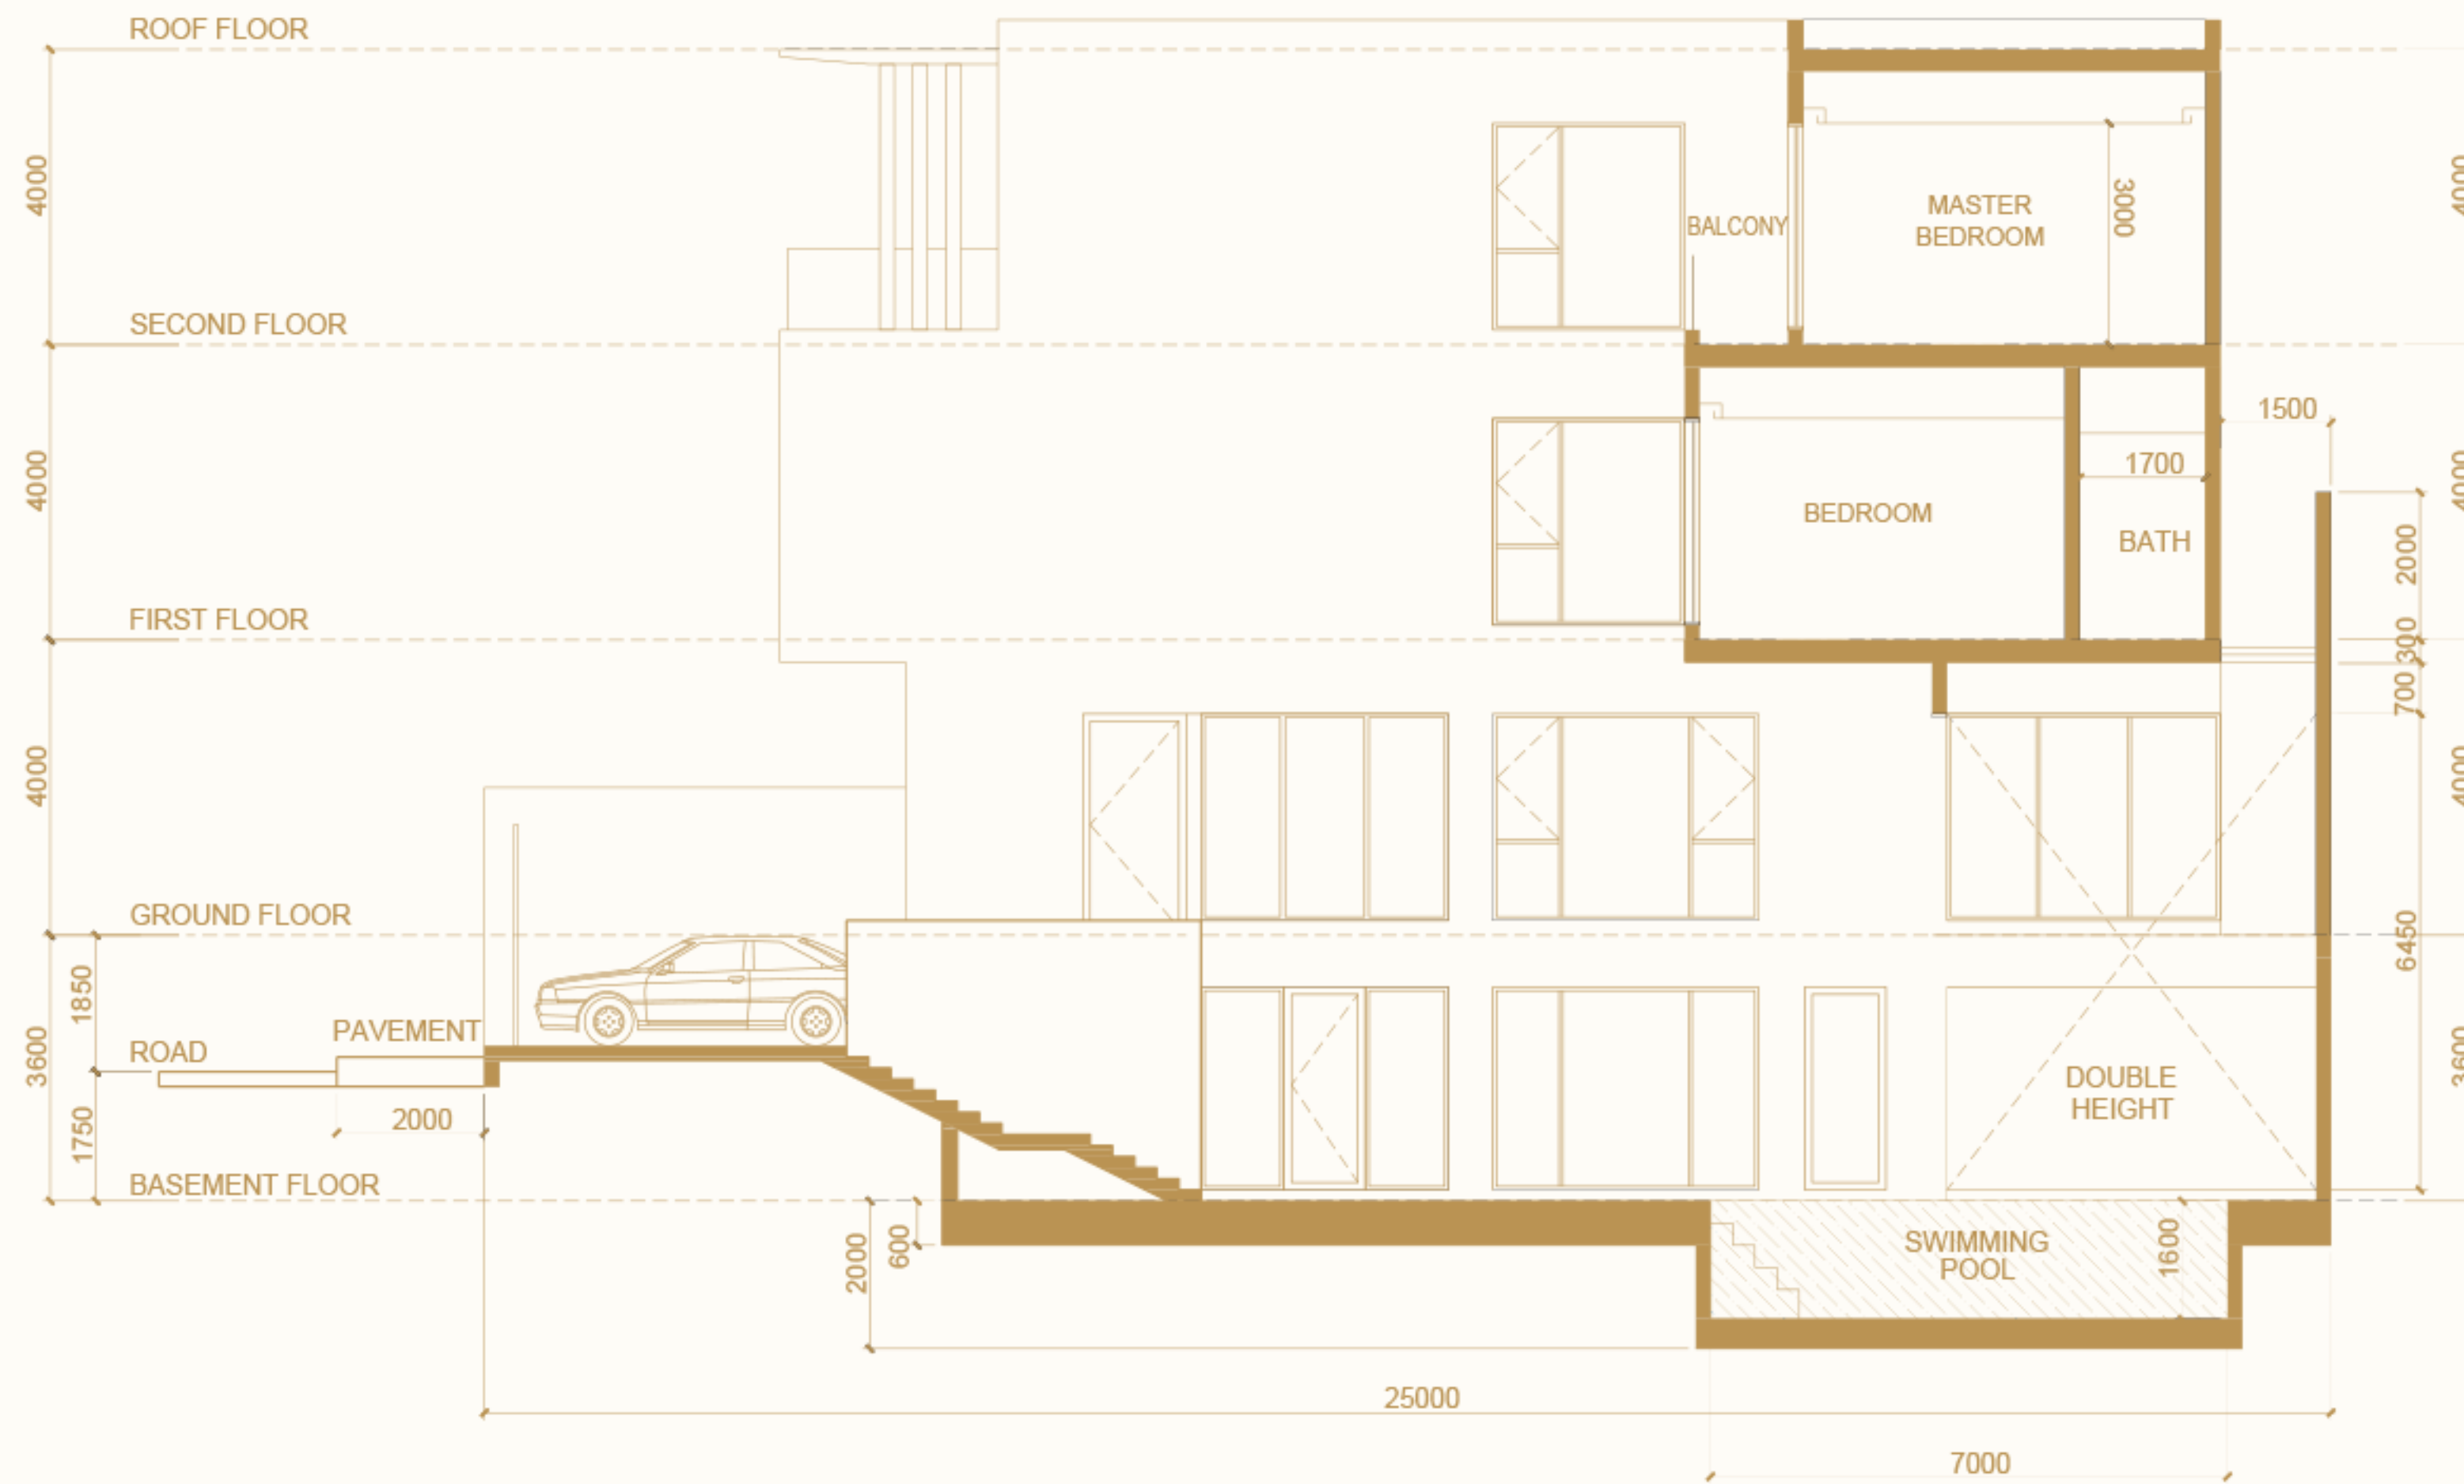

مساحة الأرض
275 m²

المساحة المبنية
610.84 m²

مطبخ عرض ومطبخ
تحضير مستقل

مسبح إنفينيتي
وتراس

فناء مفتوح بإضاءة
طبيعية

ردهة المصعد

خمس أجنحة نوم
مع دورات مياه خاصة

تجربة متكاملة تمتد عبر مستويات متعددة، تجمع بين المساحات
الداخلية والخارجية.
من صالات البدروم المصممة بعناية، إلى مساحات الأدوار العلوية
الراقية، وصولاً إلى فناء مفتوح يتيح لك الاستمتاع بجمال الطبيعة،
في بيئة سكنية تنبض بالراحة والخصوصية.

قلل مارينا

URBAN
VENTURES
أوربان فنتشرز