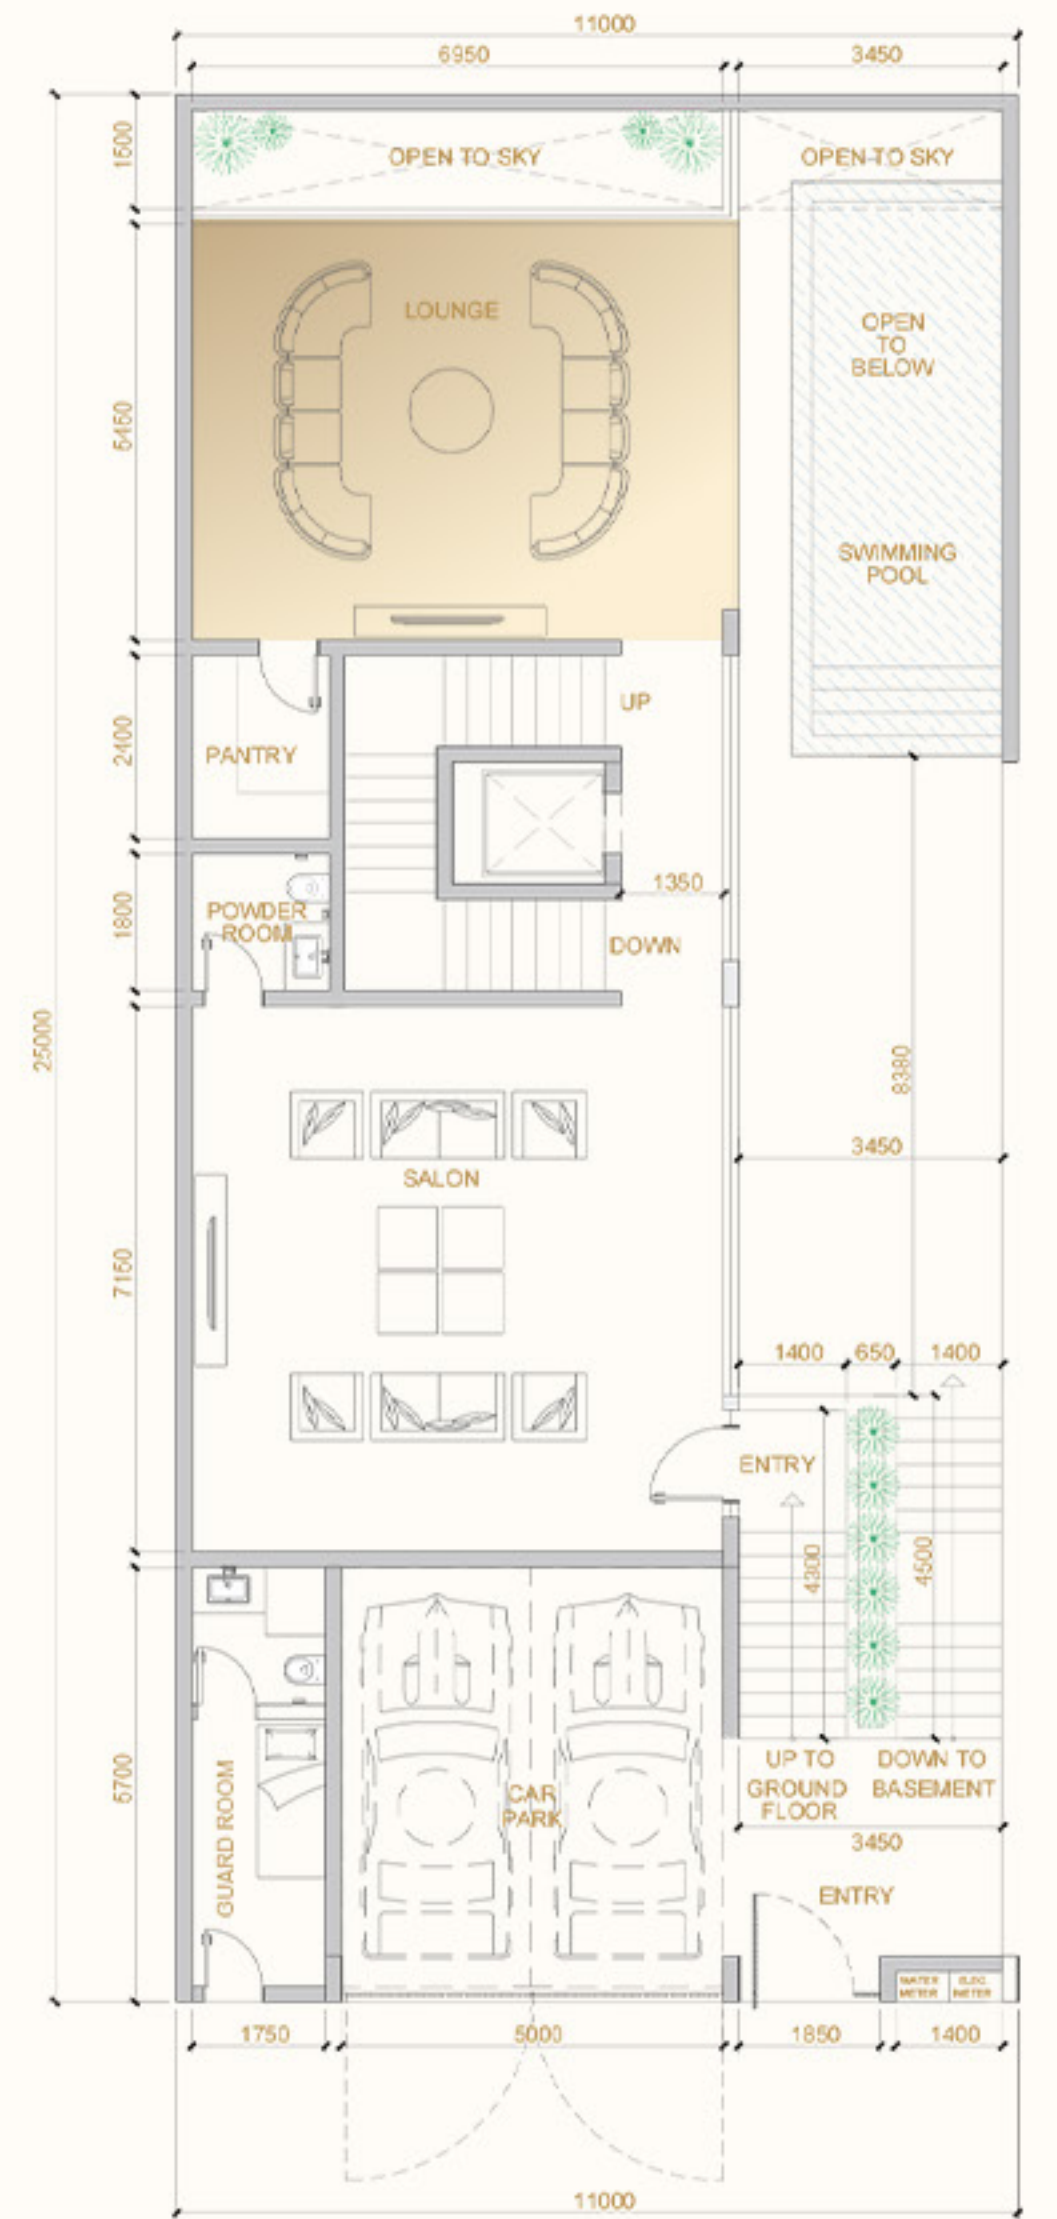

الصالة العائلية

URBAN
VENTURES
أوربان فنتشرز