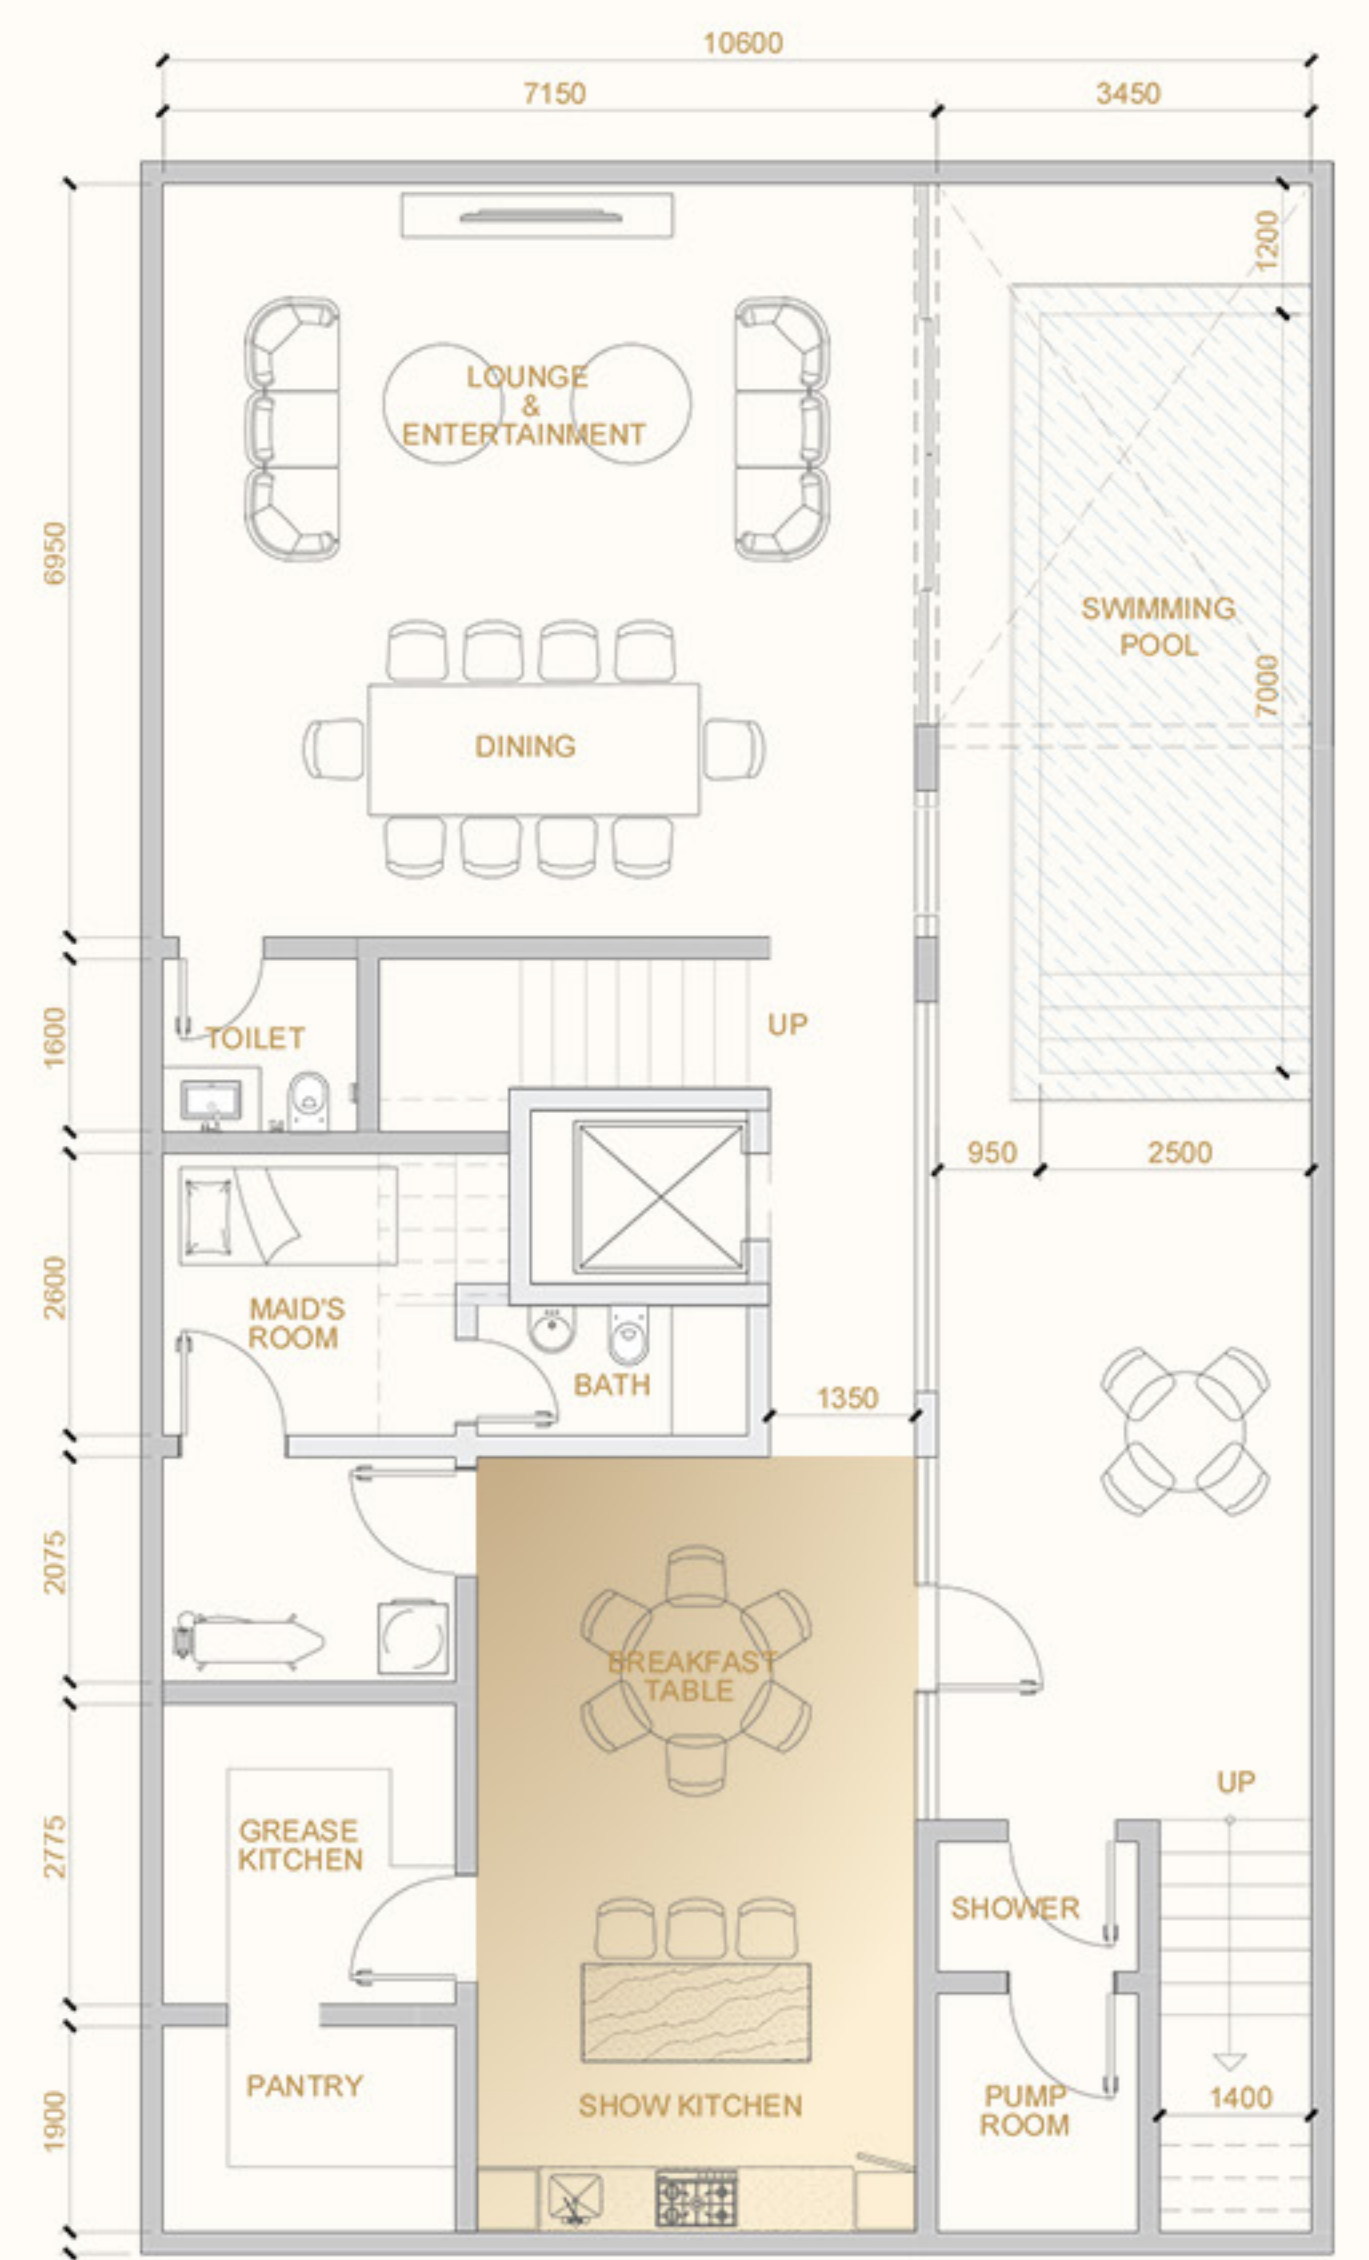

مطبخ عصري للطهي

URBAN
VENTURES
أوربان فنتشرز