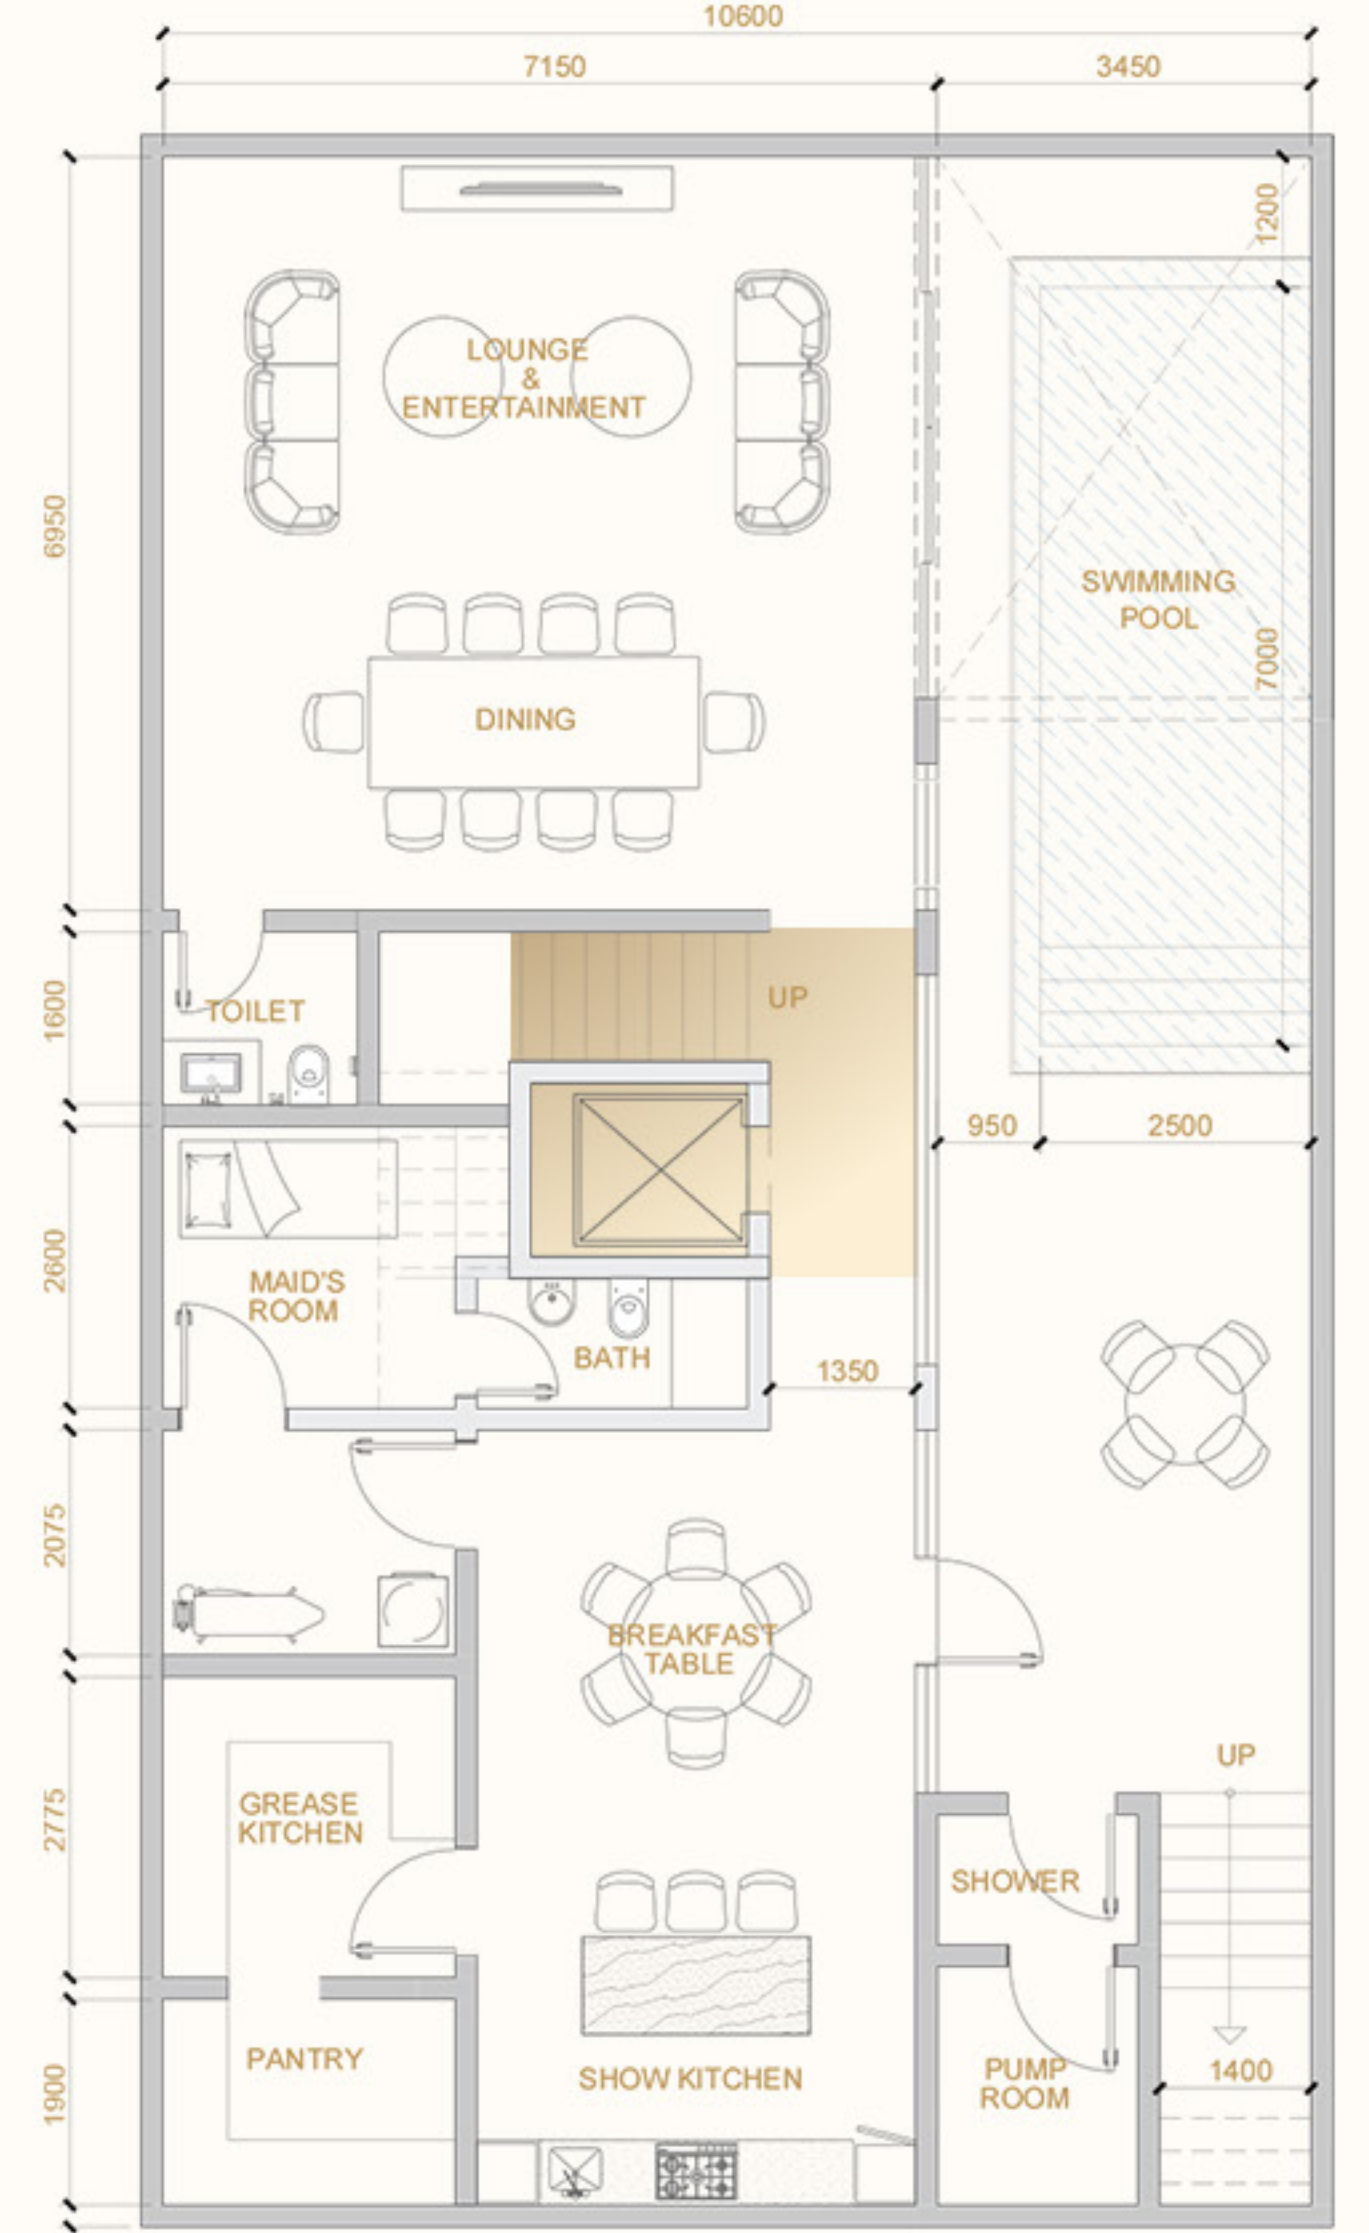

ردهة المصعد

خمس أجنحة نوم
مع دورات مياه خاصة

تجربة متكاملة تمتد عبر مستويات متعددة، تجمع بين المساحات
الداخلية والخارجية.
من صالات البدروم المصممة بعناية، إلى مساحات الأدوار العلوية
الراقية، وصولاً إلى فناء مفتوح يتيح لك الاستمتاع بجمال الطبيعة،
في بيئة سكنية تنبض بالراحة والخصوصية.

مطبخ إعداد الولايم

URBAN
VENTURES
أوربان فنتشرز

قلل مارينا

مطبخ عصري للطهي

URBAN
VENTURES
أوربان فنتشرز

قلل مارينا

ردهة المصعد

URBAN
VENTURES
أوربان فنتشرز