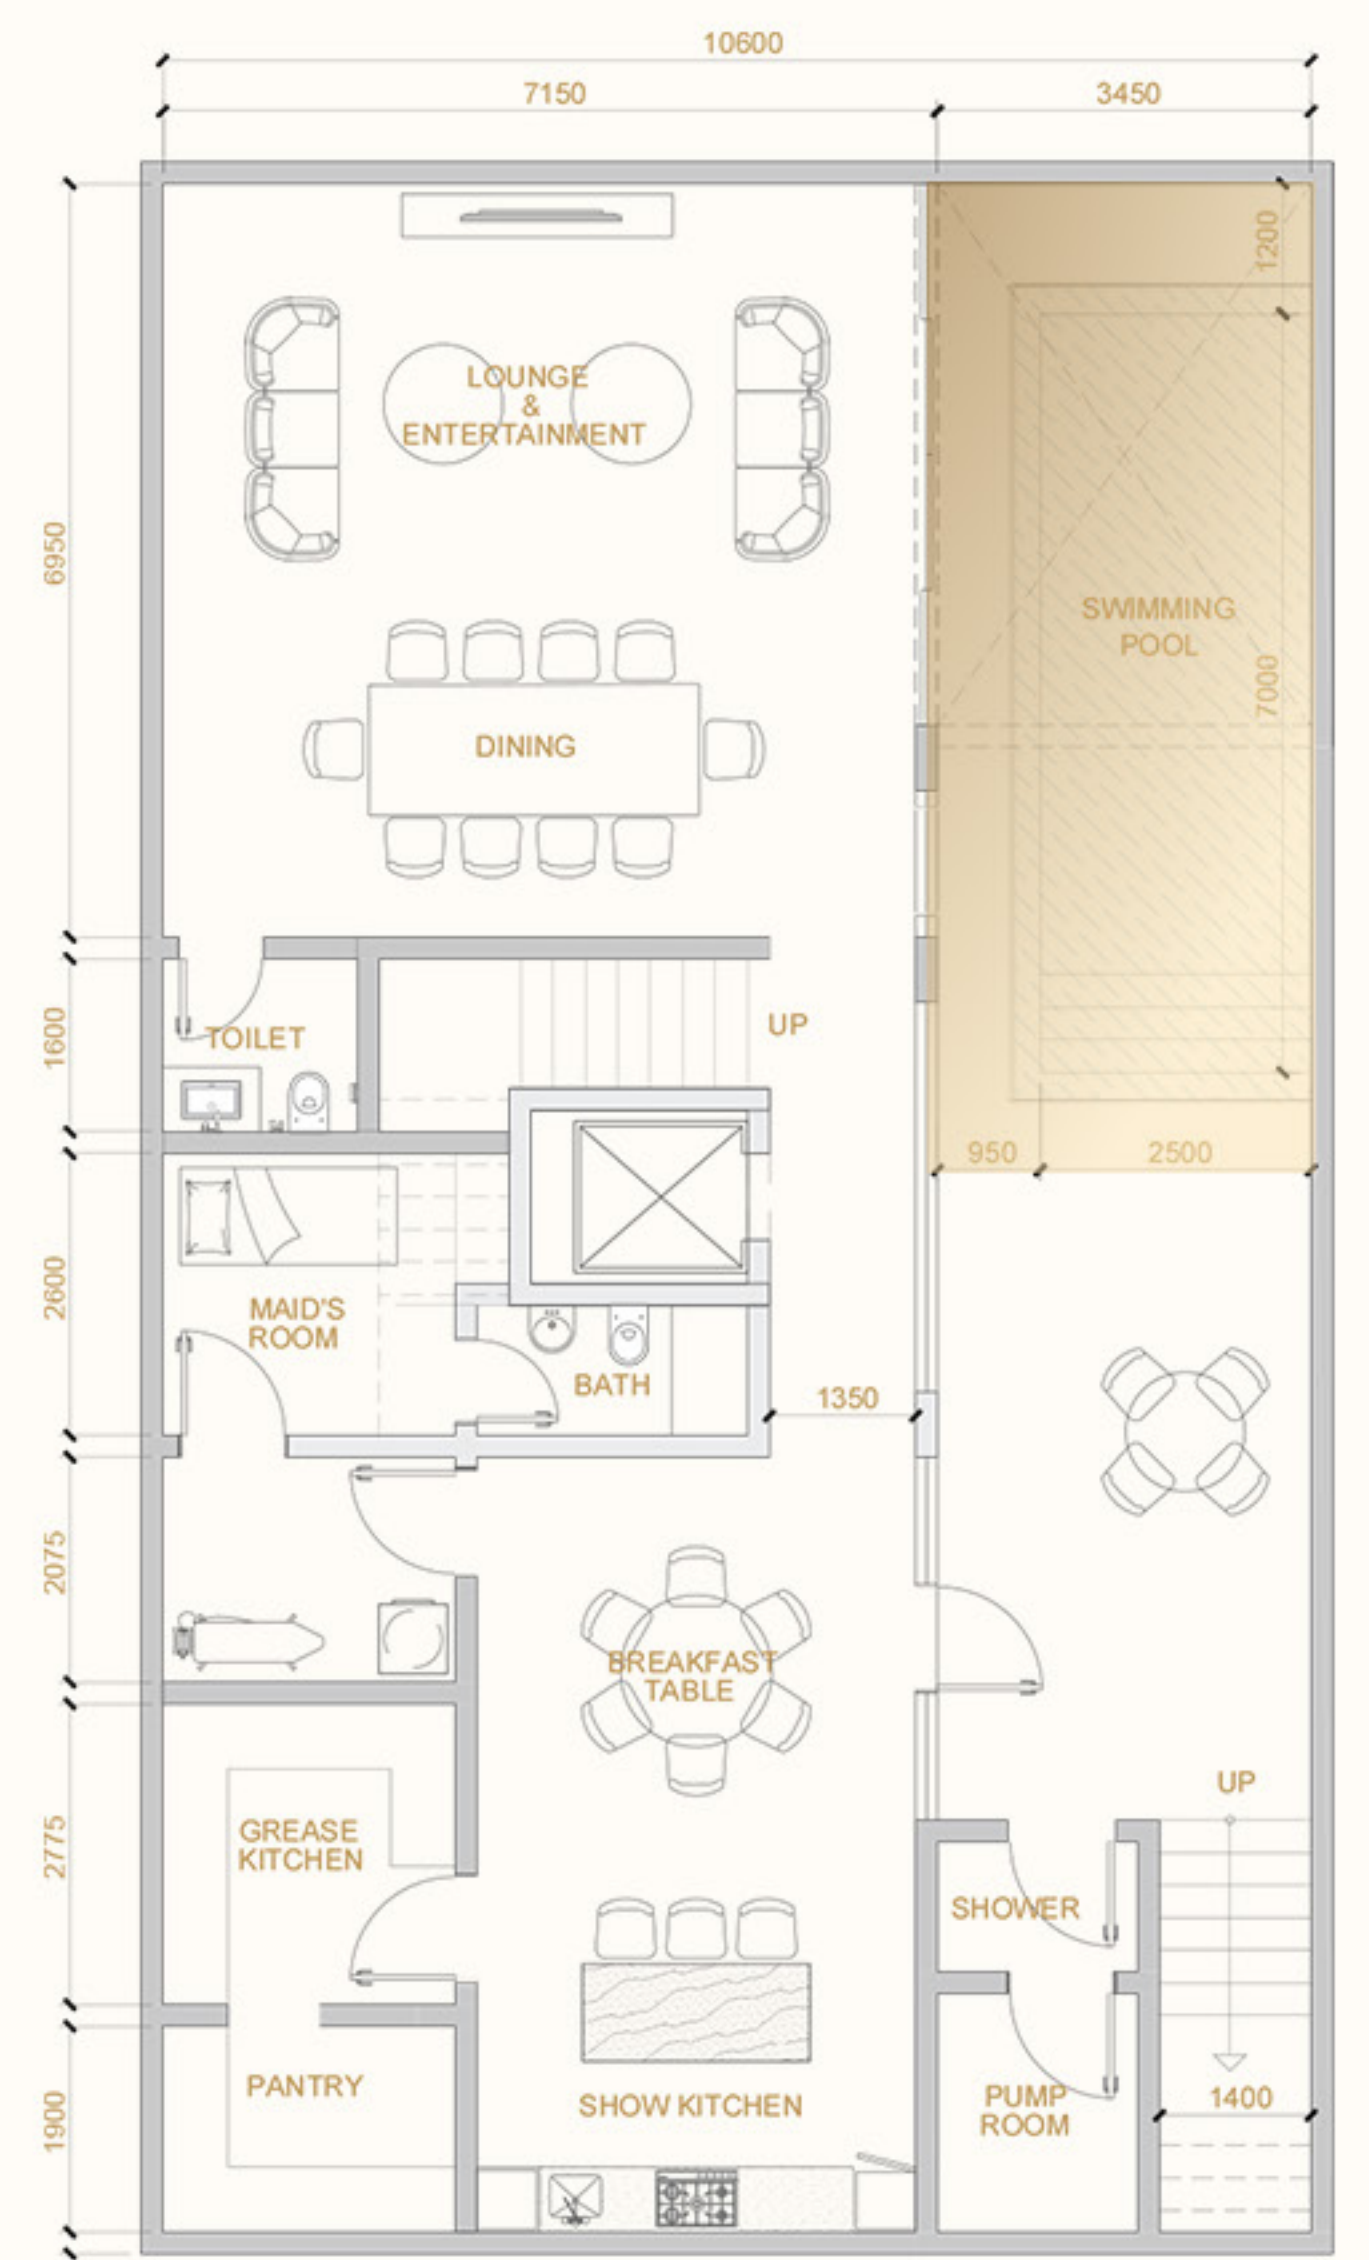

مسبح بخاصية الأنفينيتمي

URBAN
VENTURES
أوربان فنتشرز