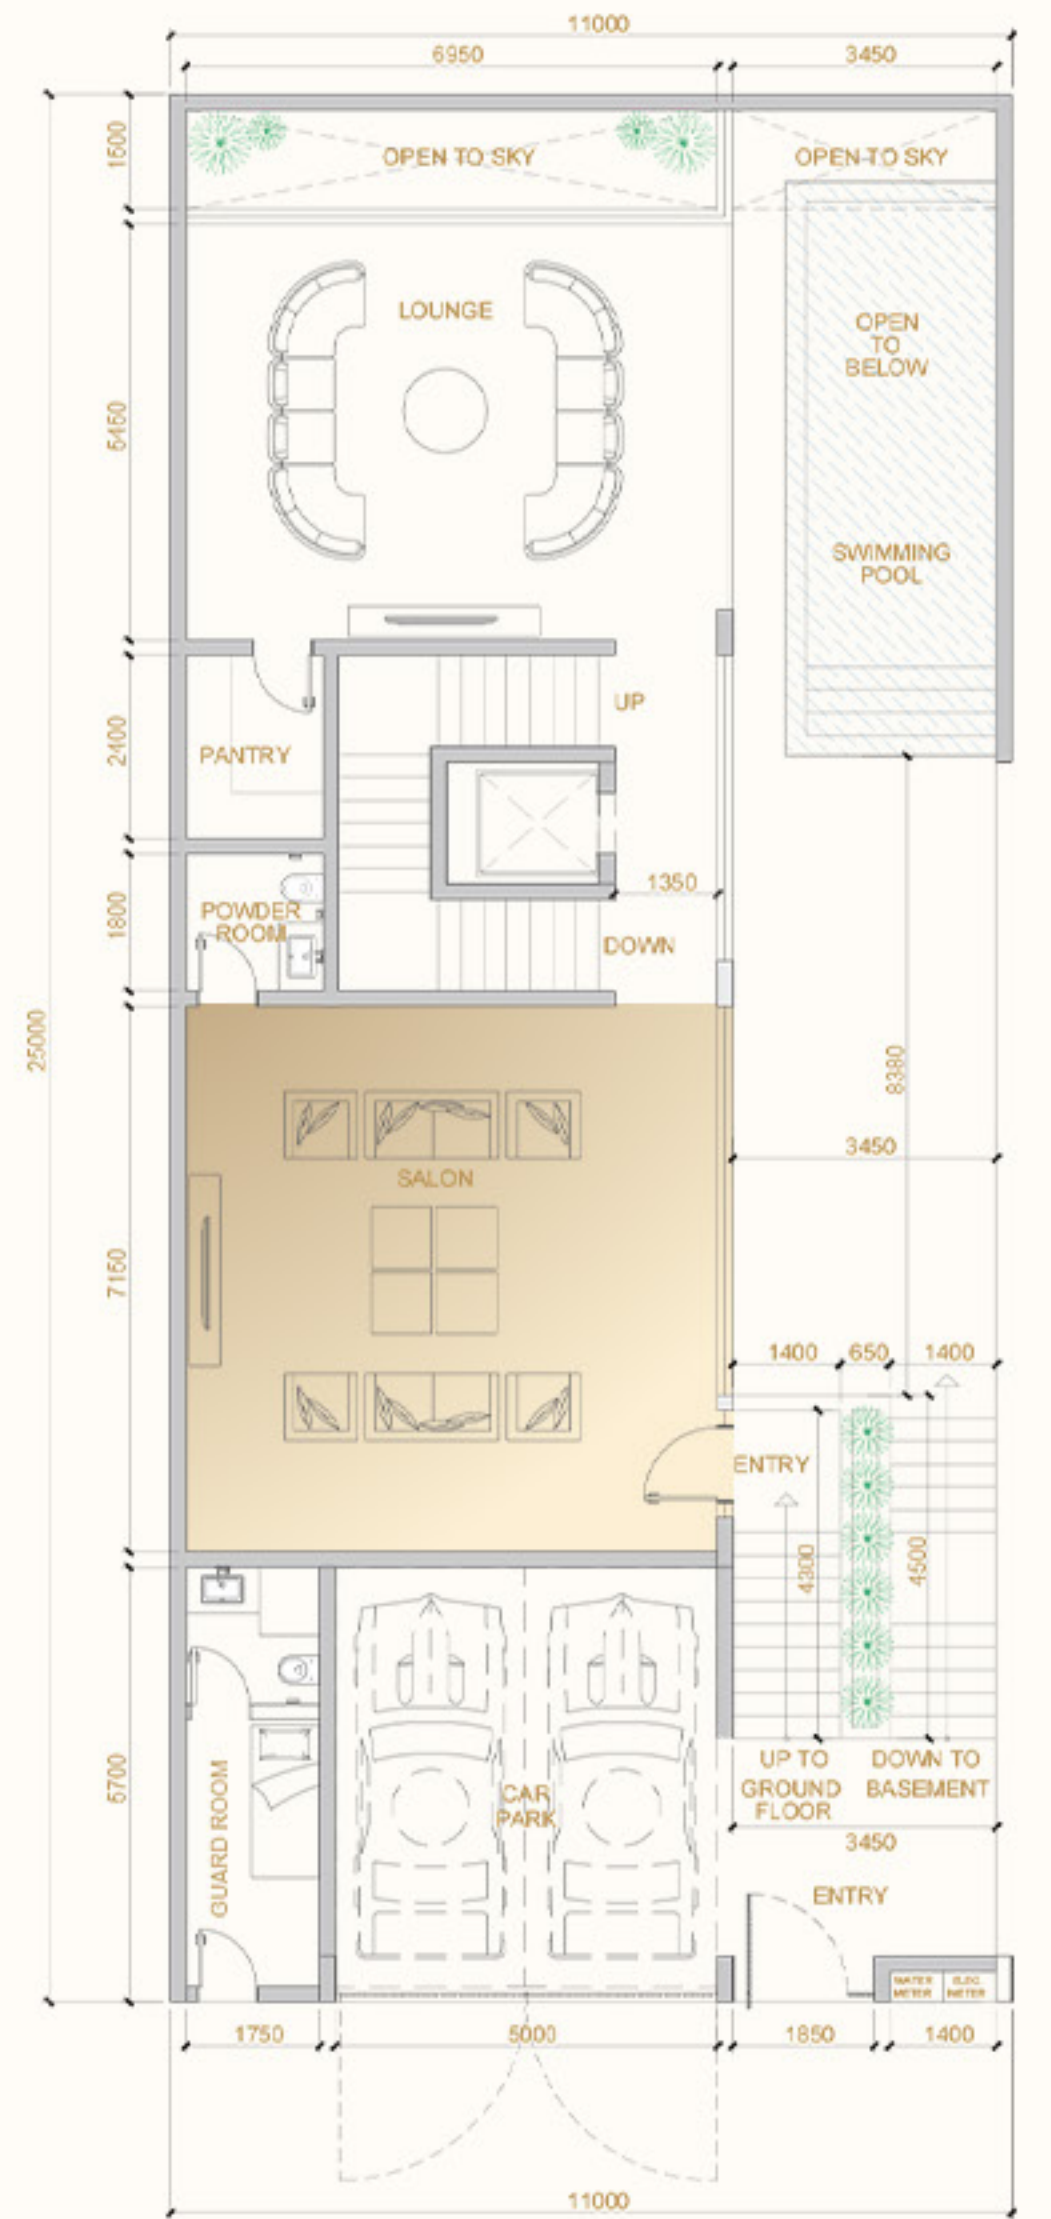

جناح الضيوف الرئيسي

فلل مارينا

URBAN
VENTURES
أوربان فنتشرز